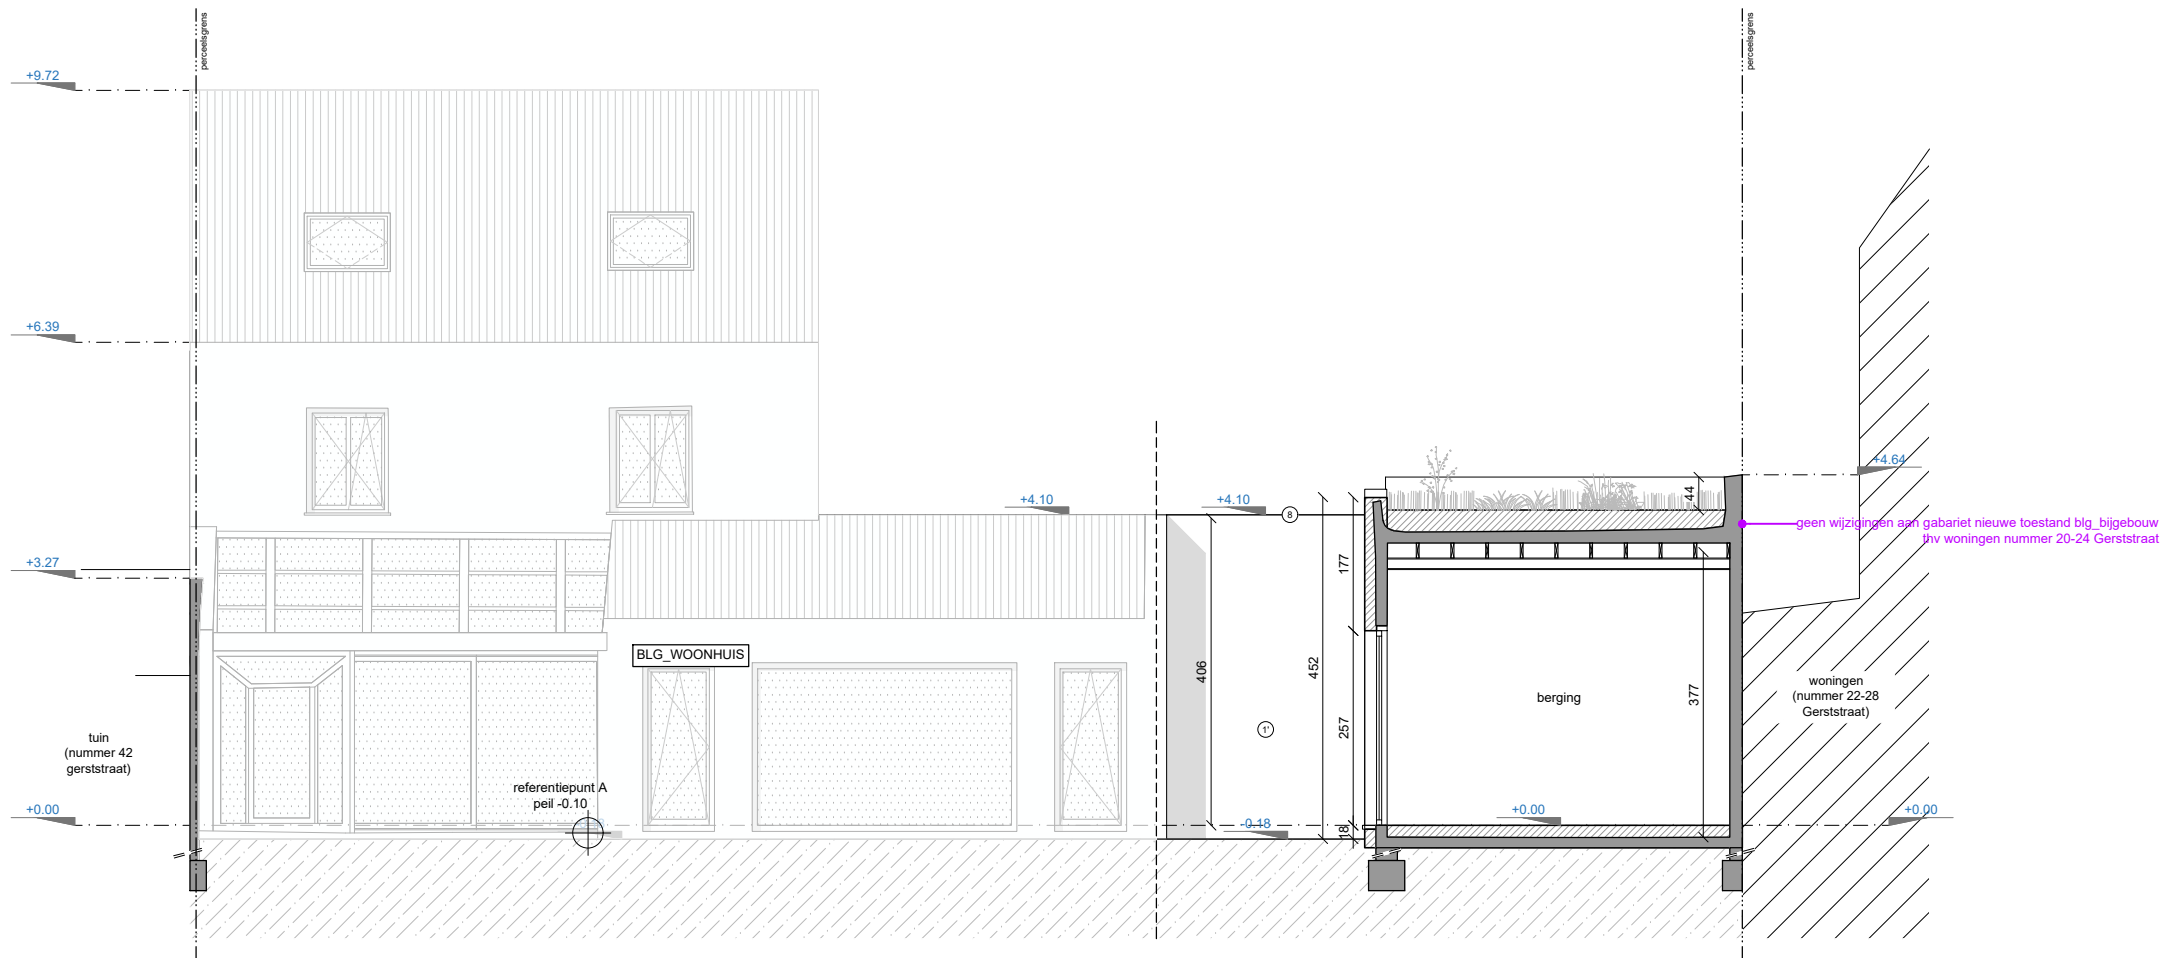

**ZIE BIJZONDERE
VOORWAARDE(N)**

BLG - bijgebouw
Gevel Zuid
nieuw schaal 1/100