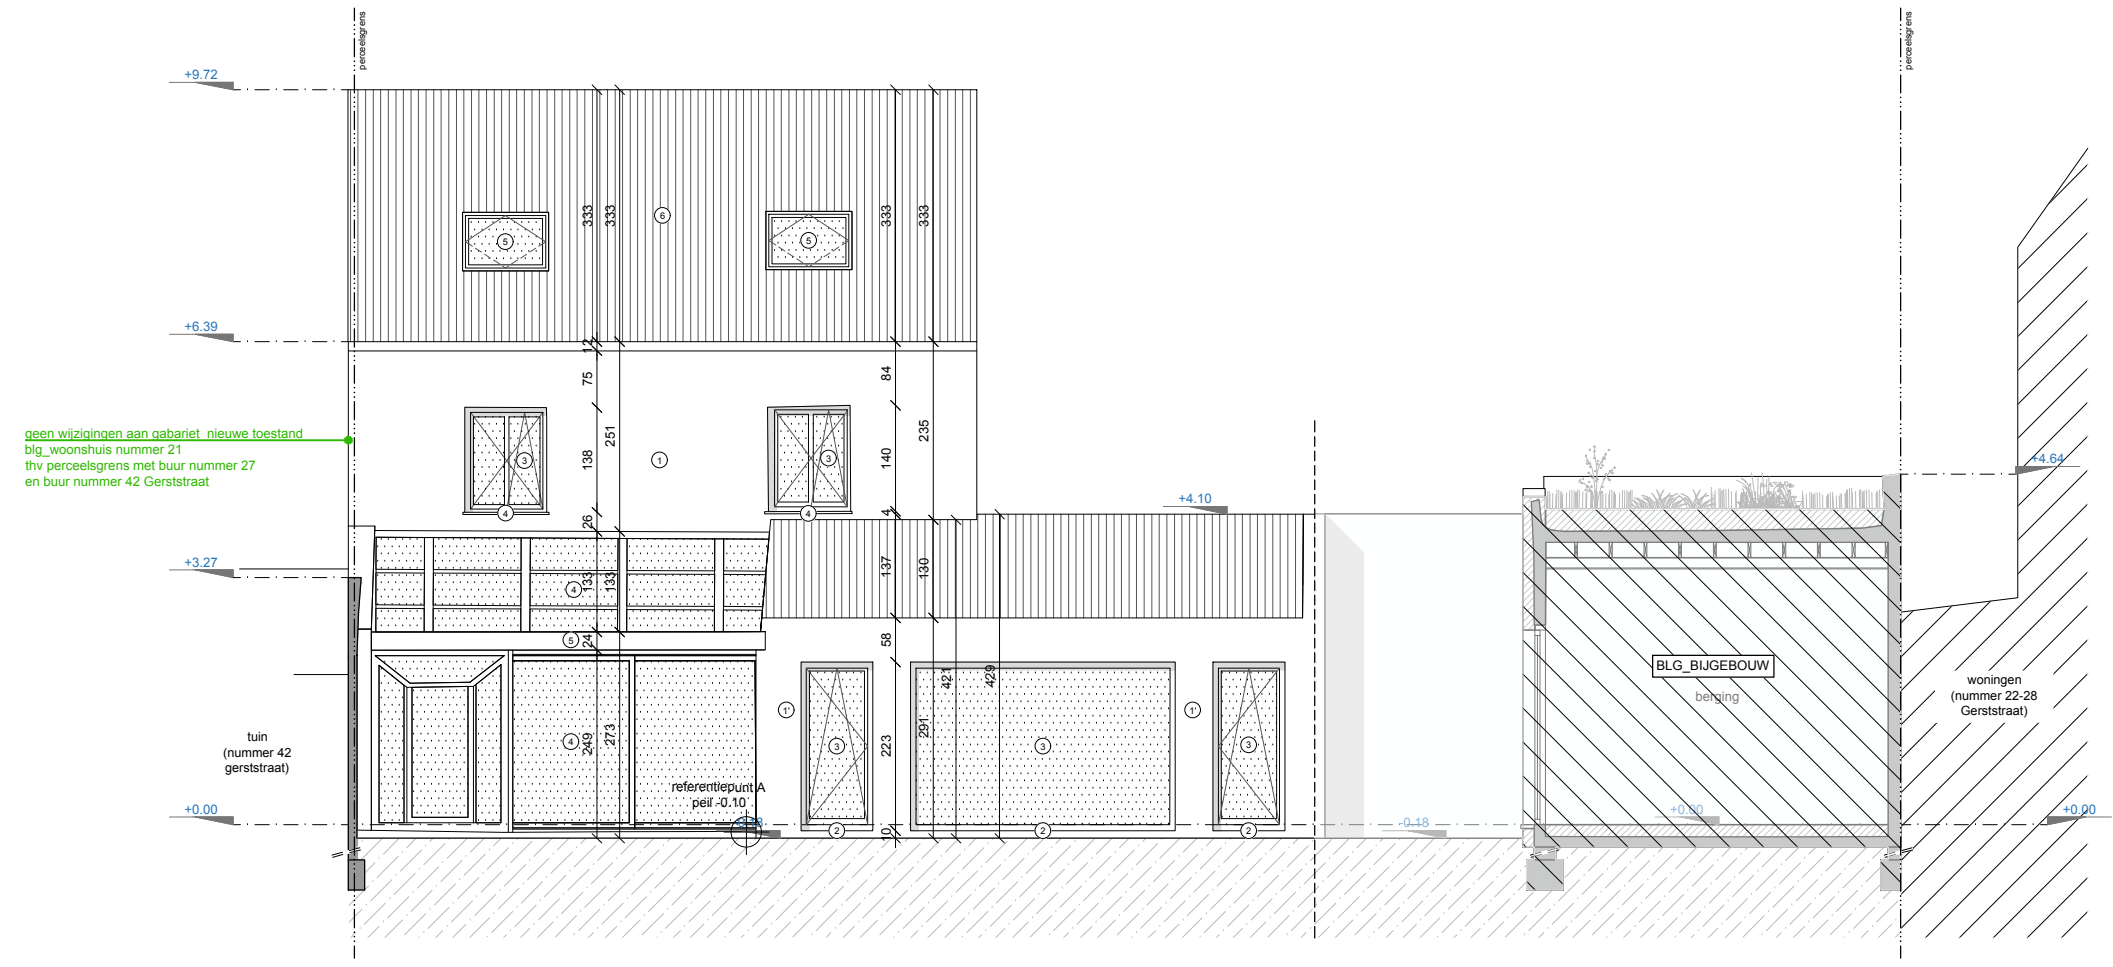

**ZIE BIJZONDERE
VOORWAARDE(N)**

BLG - woonhuis
Gevel Zuid
nieuw schaal 1/100