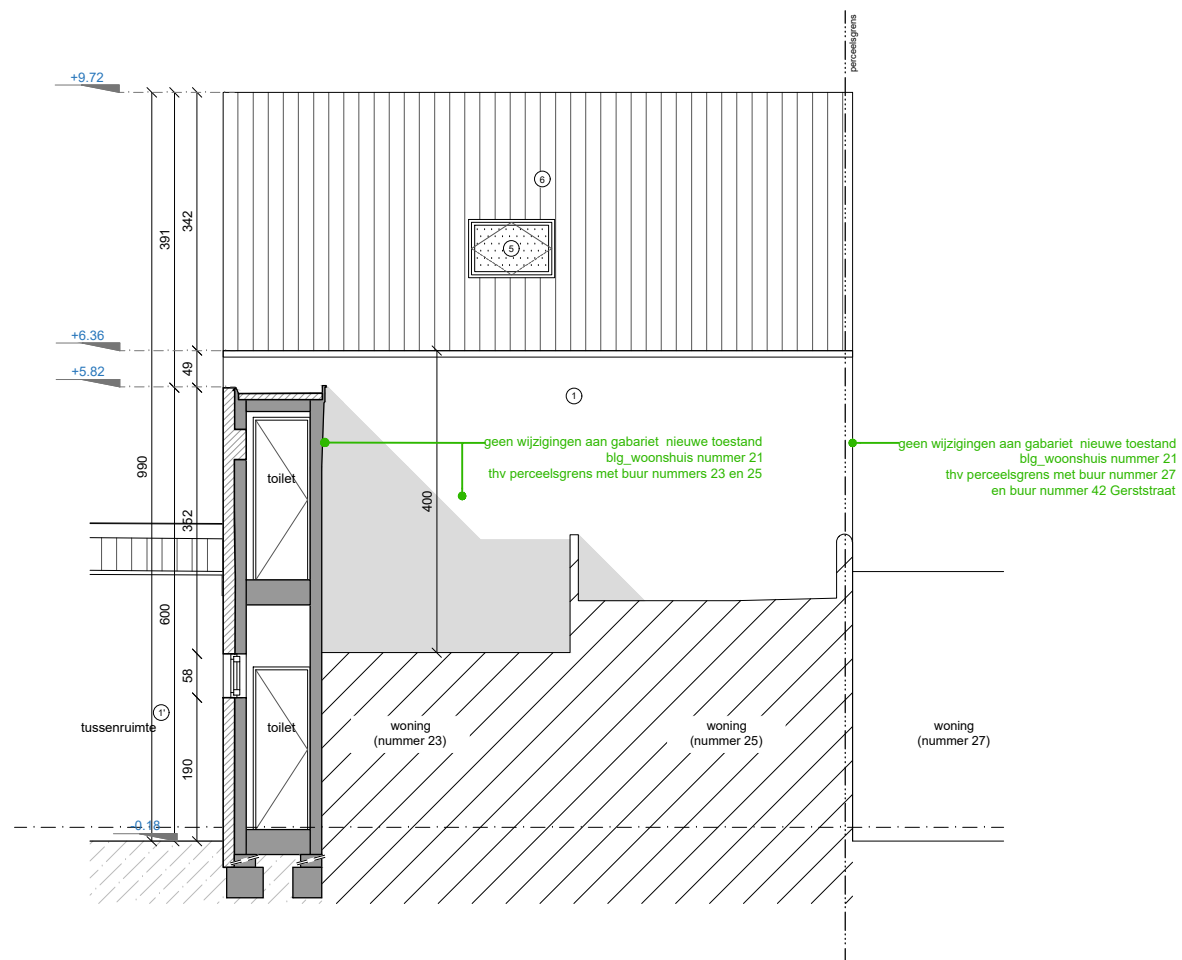

**ZIE BIJZONDERE
VOORWAARDE(N)**

BLG - woonhuis
Gevel Noord-2
nieuw schaal 1/100