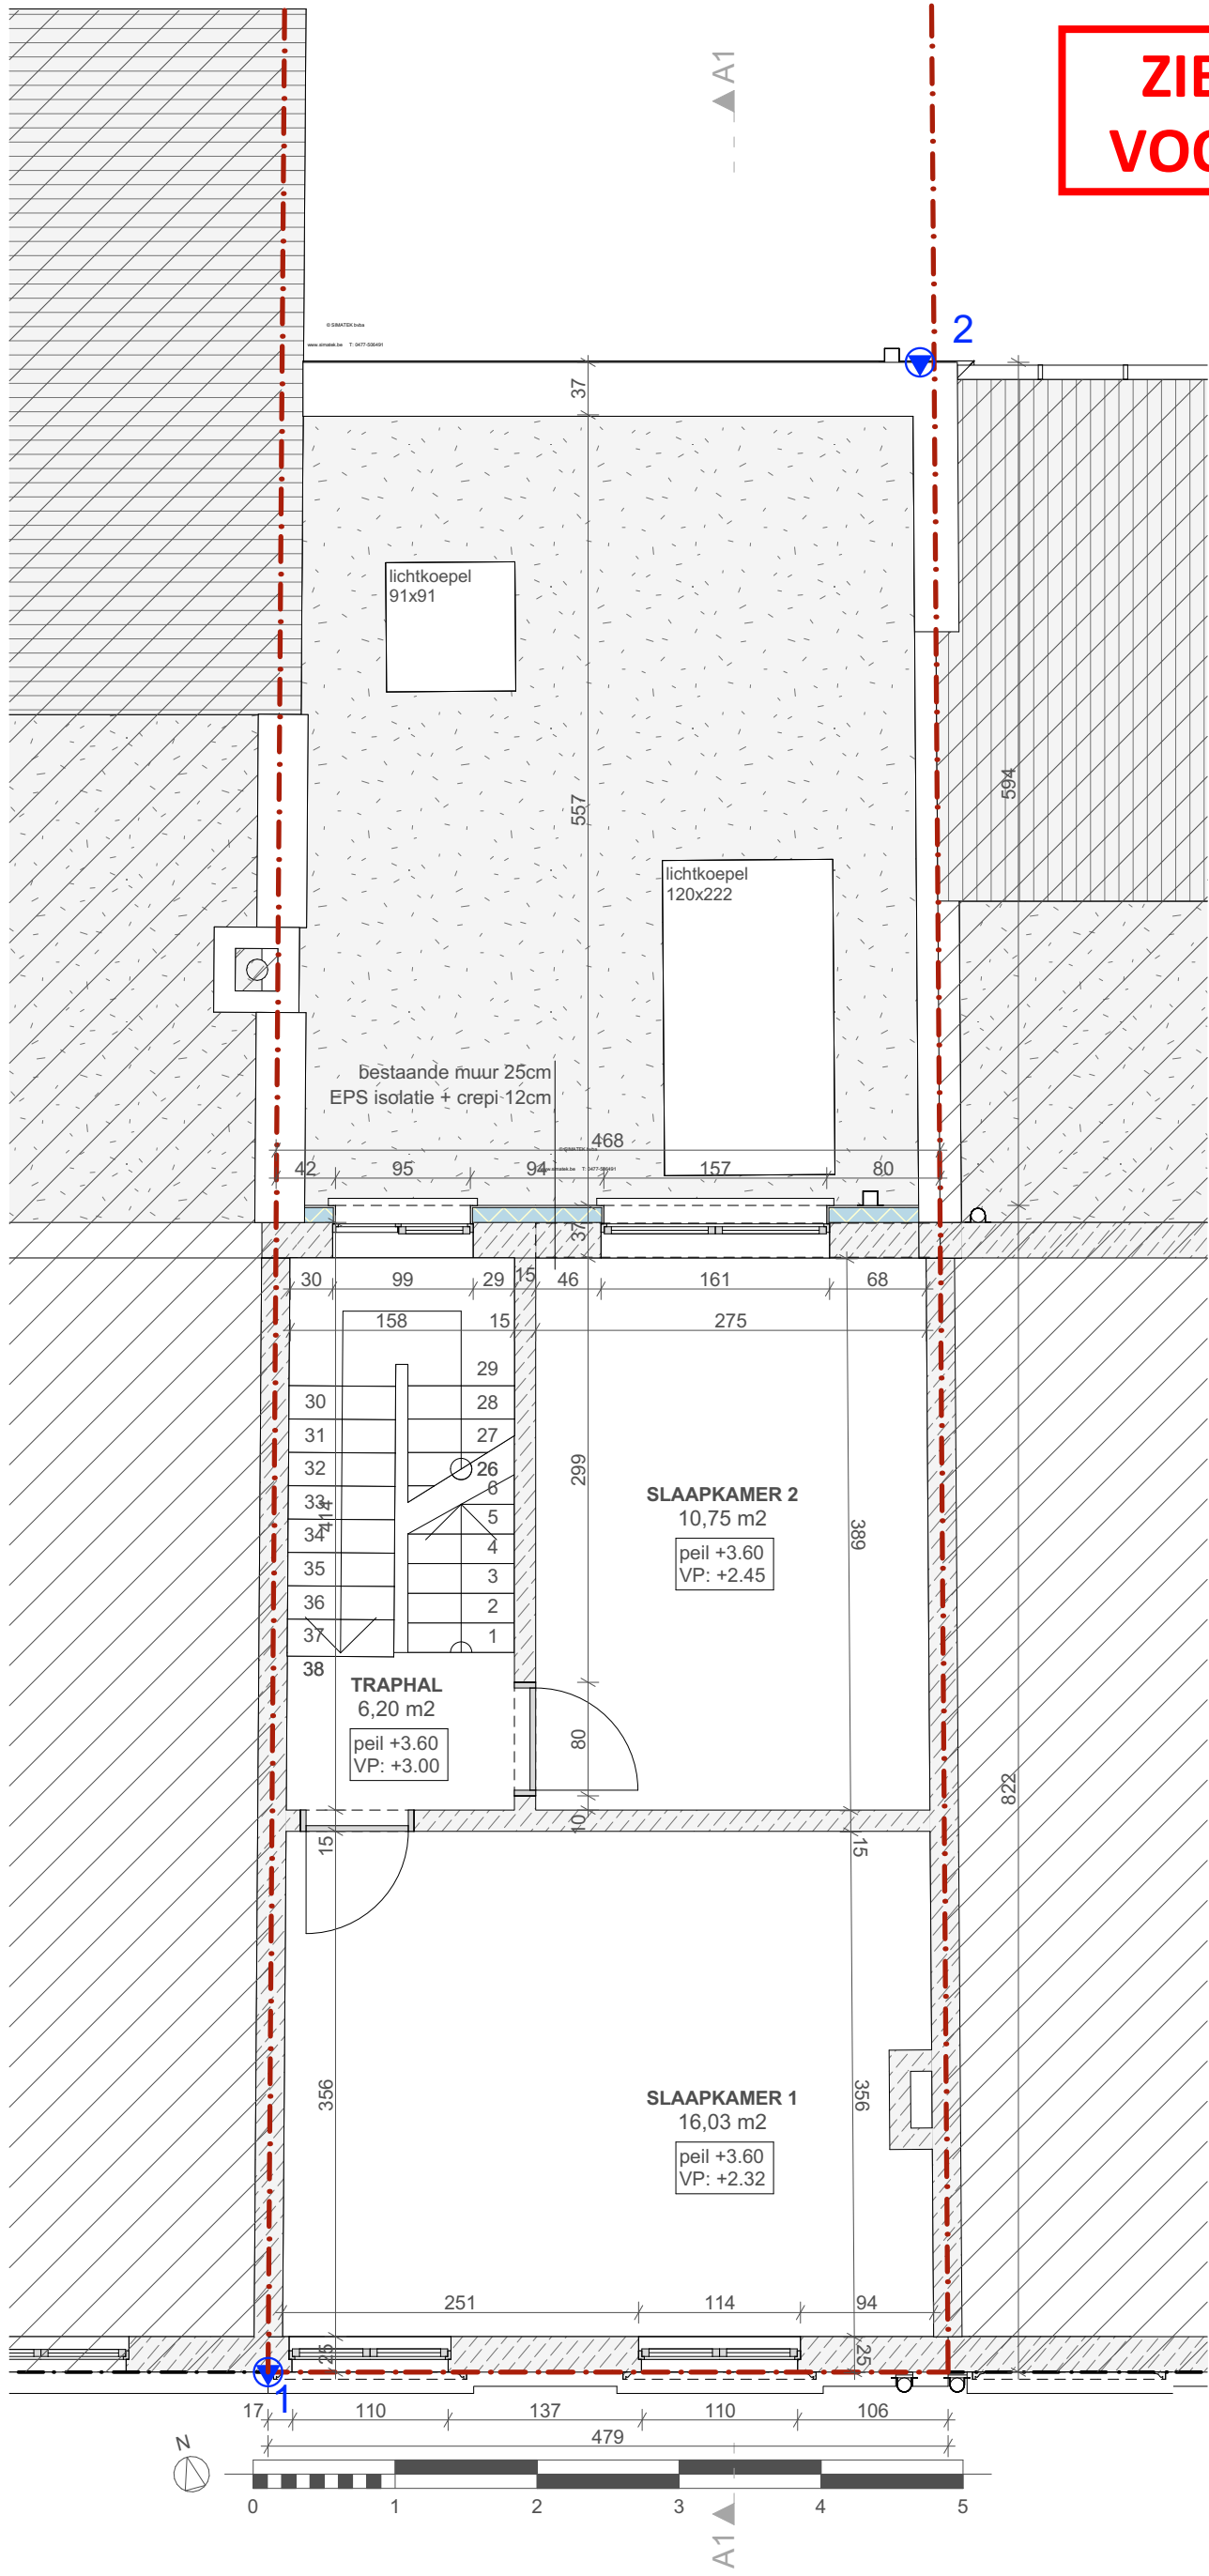

**ZIE BIJZONDERE
VOORWAARDE(N)**

Project: Plaatsen van een dakkapel op de achtergevel van een rijwoning	Bouwheer: De Man Seppe - Blezer Jeftha	Verdieping 1	1:50	BA_1_P_N_3_
	Ligging: Twekapellenstraat 30 9050 Gentbrugge	Nieuwe toestand	08-07-2024	
Architect Mieke Vrindts - Gentbruggekouter 5 - 9050 Gentbrugge - tel: 09/232 44 31				