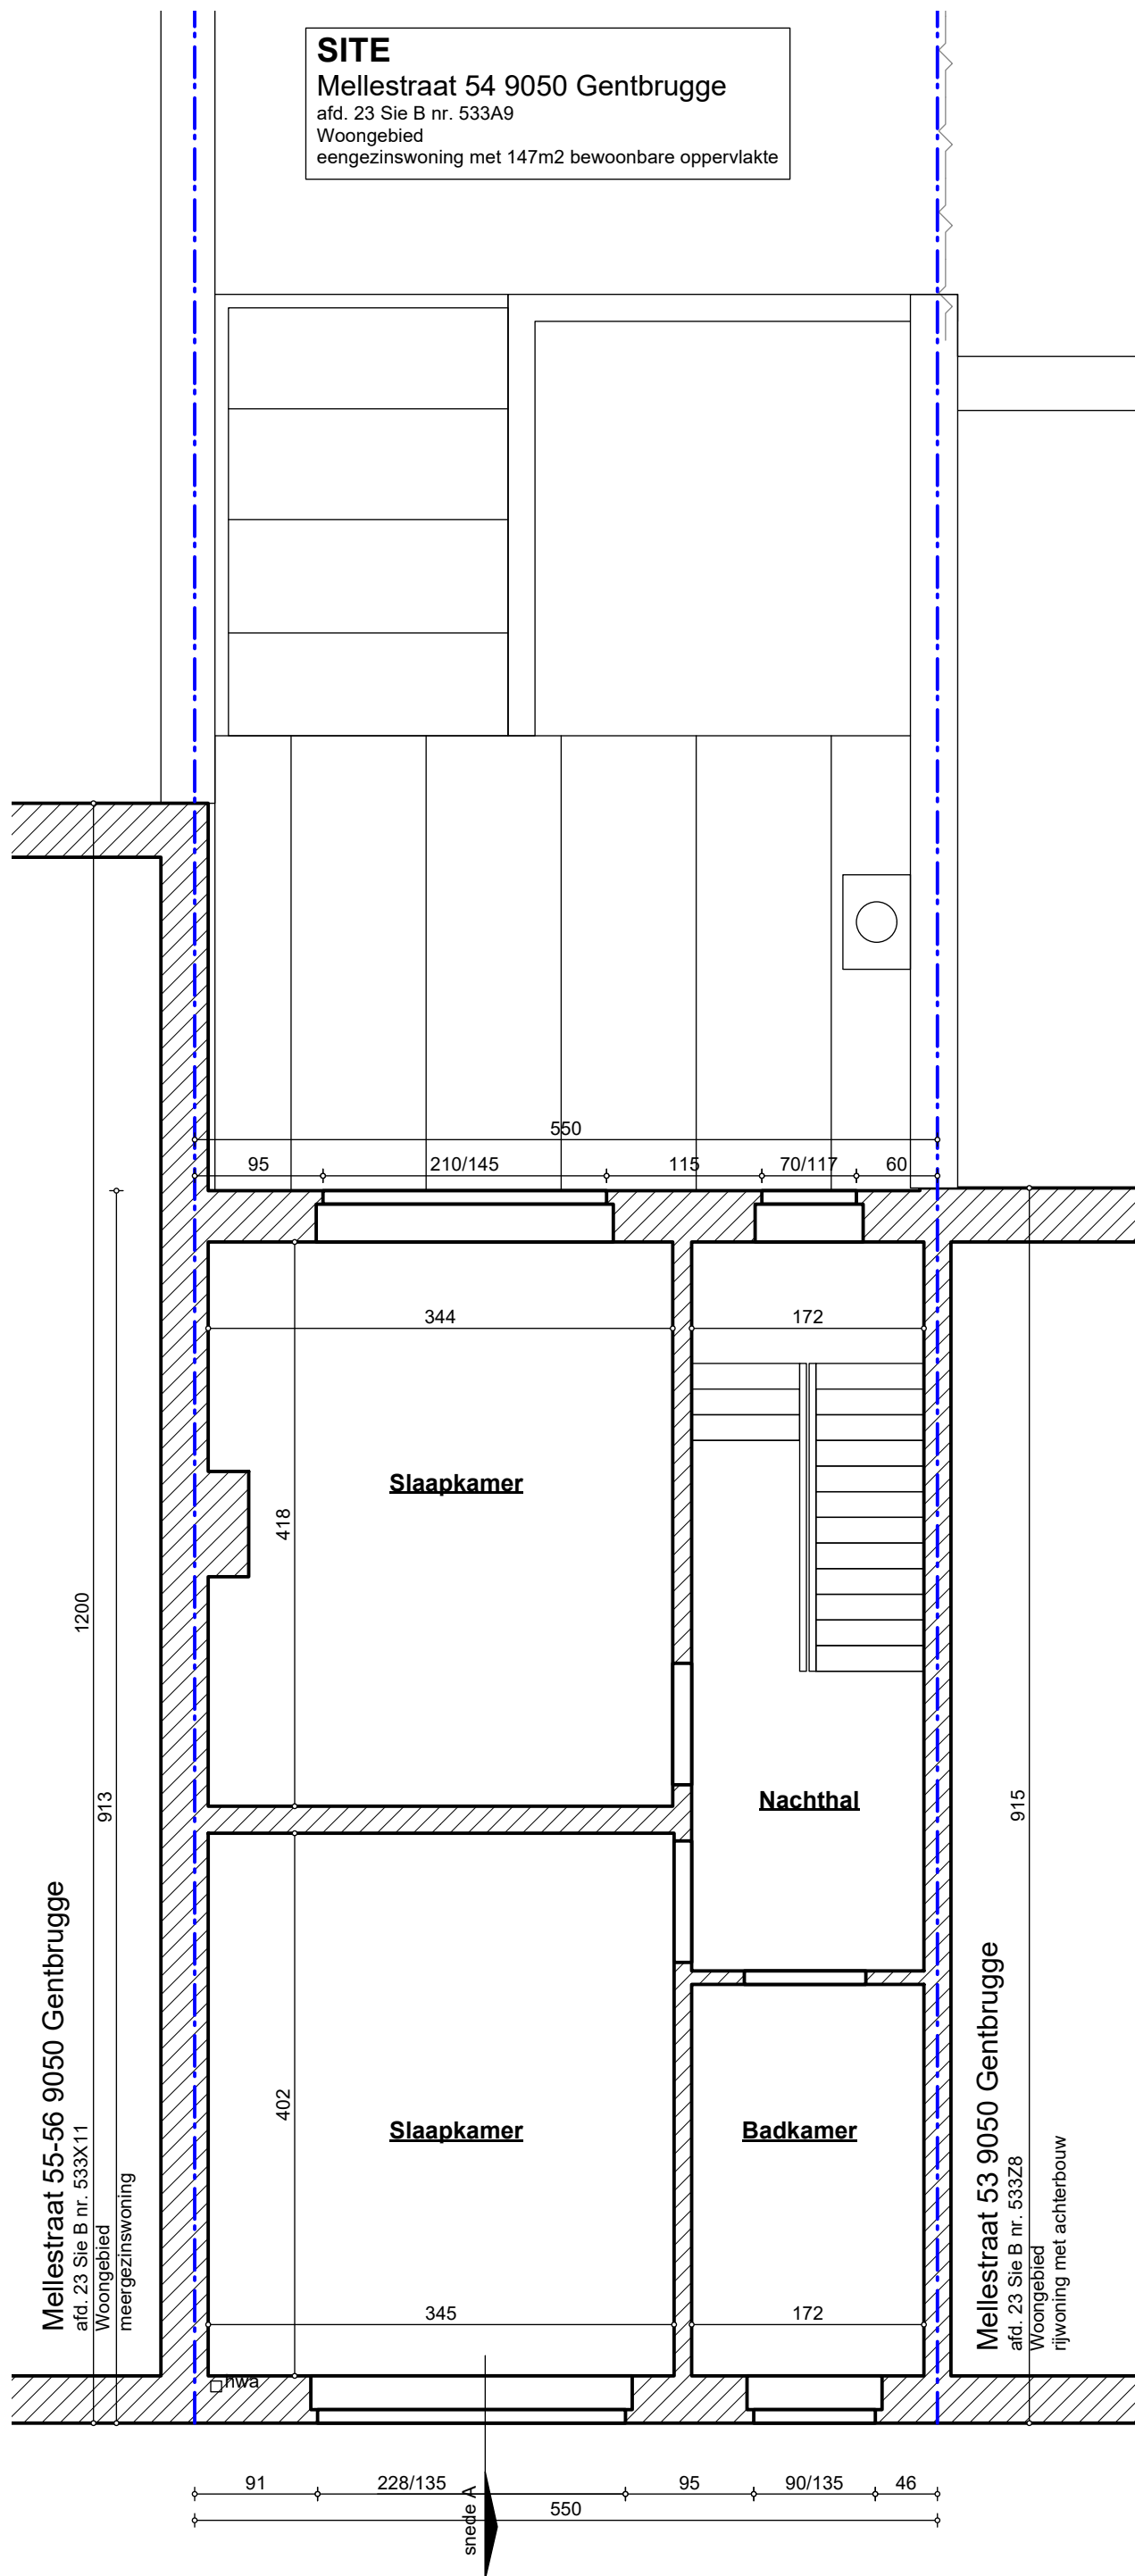

SITE
 Mellestraat 54 9050 Gentbrugge
 afd. 23 Sie B nr. 533A9
 Woongebied
 eengezinswoning met 147m2 bewoonbare oppervlakte

Mellestraat 55-56 9050 Gentbrugge
 afd. 23 Sie B nr. 533X11
 Woongebied
 meergezinswoning

Mellestraat 53 9050 Gentbrugge
 afd. 23 Sie B nr. 533Z8
 Woongebied
 rijwoning met achterbouw