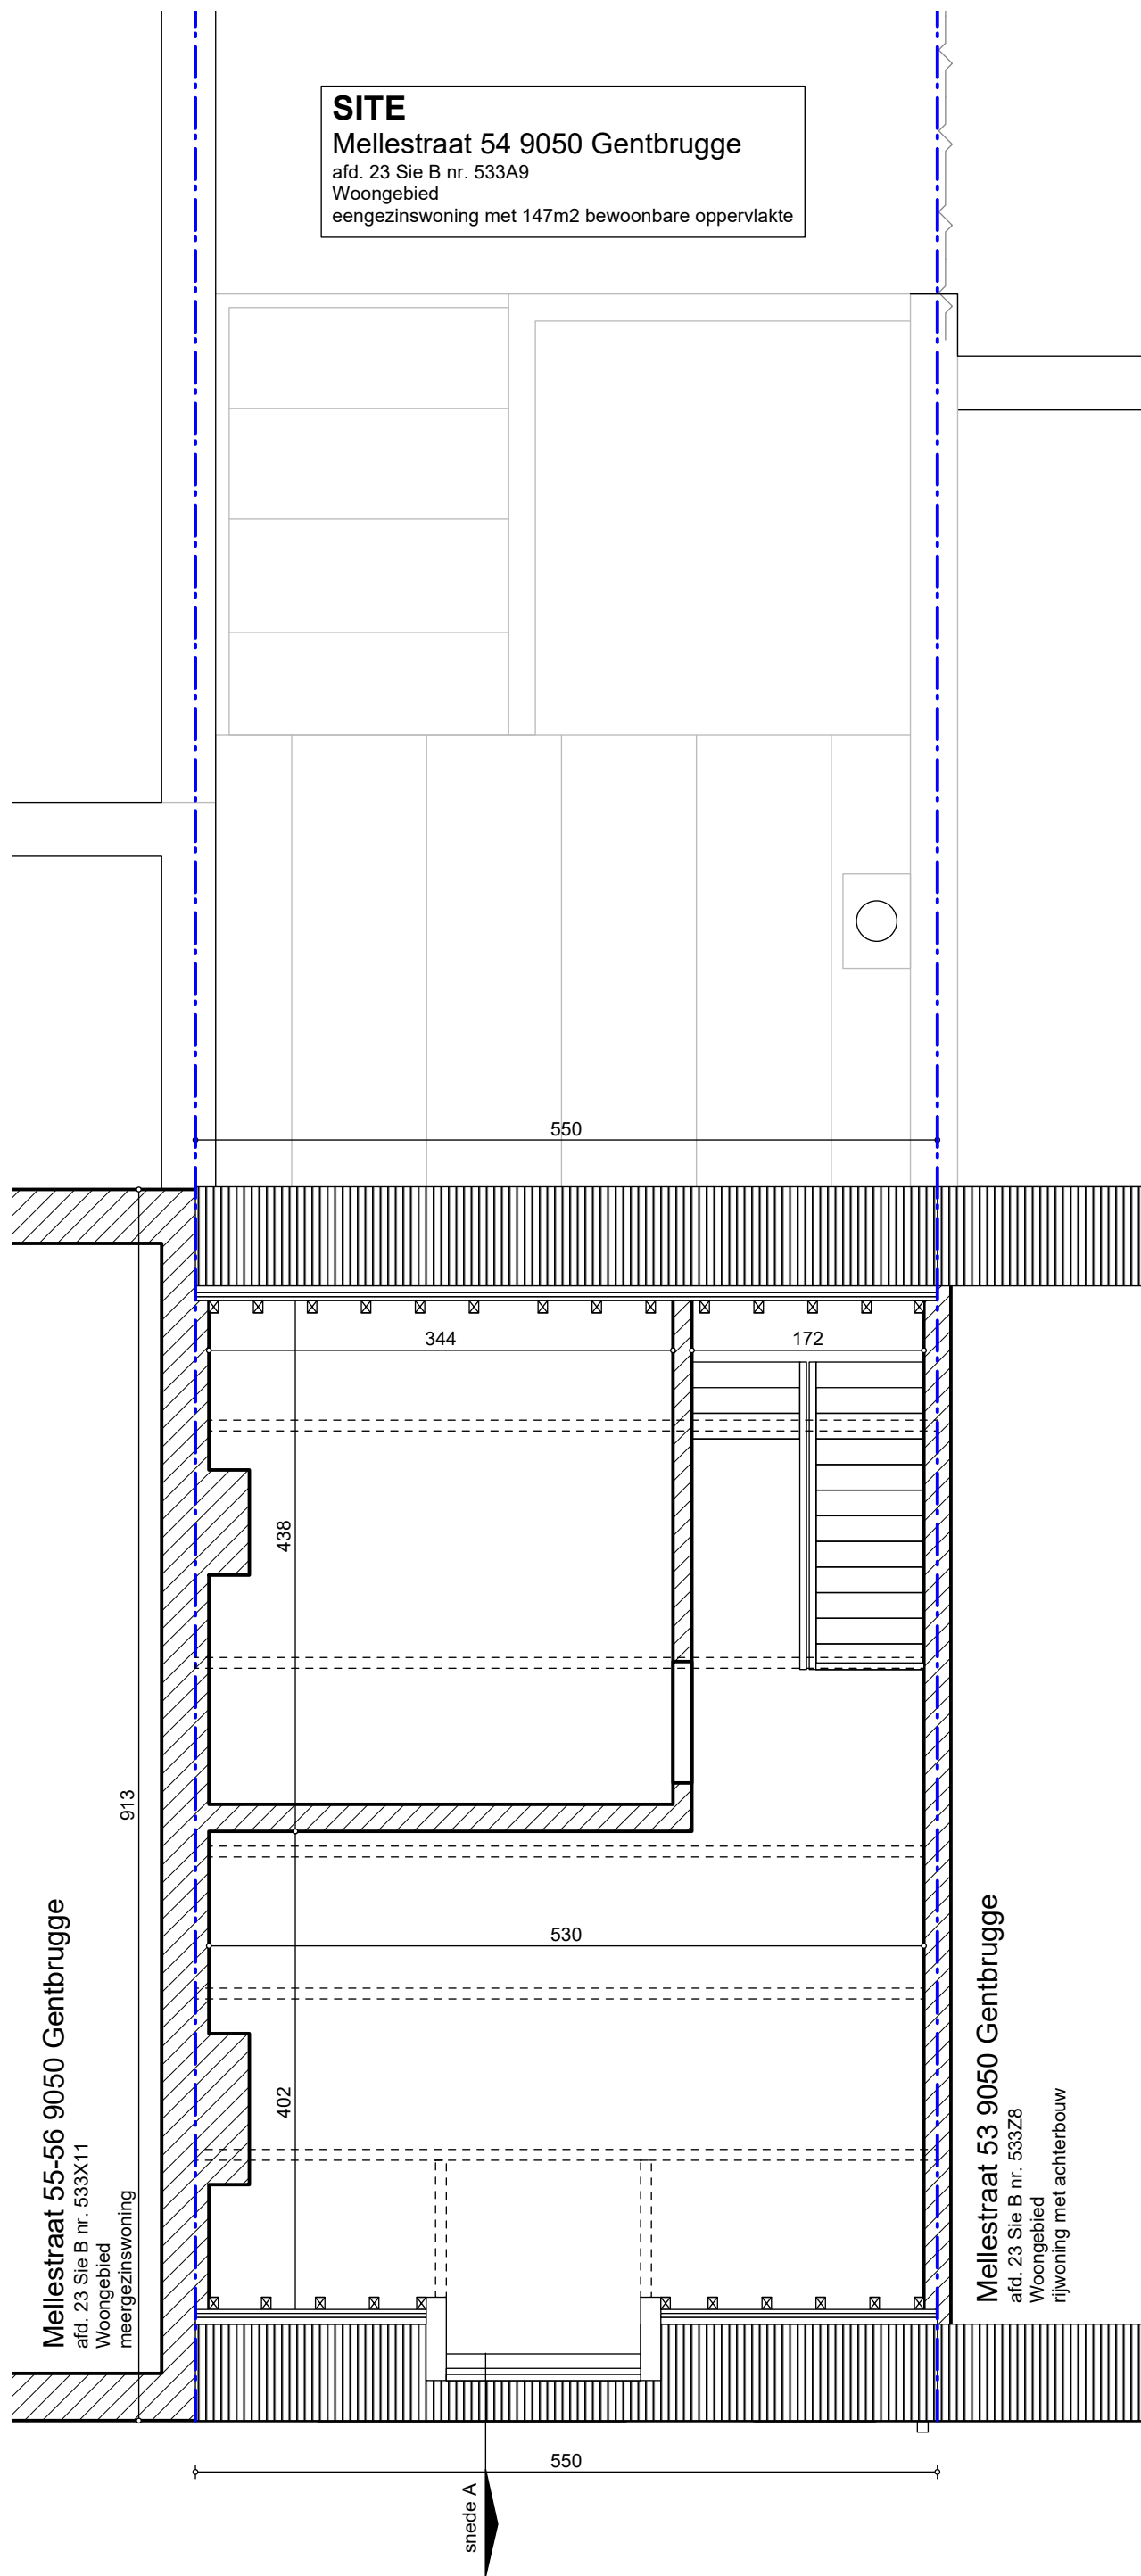

**SITE**

Mellestraat 54 9050 Gentbrugge

afd. 23 Sie B nr. 533A9

Woongebied

eengezinswoning met 147m2 bewoonbare oppervlakte

Mellestraat 55-56 9050 Gentbrugge

afd. 23 Sie B nr. 533X11

Woongebied

meergezinswoning

Mellestraat 53 9050 Gentbrugge

afd. 23 Sie B nr. 533Z8

Woongebied

rijwoning met achterbouw