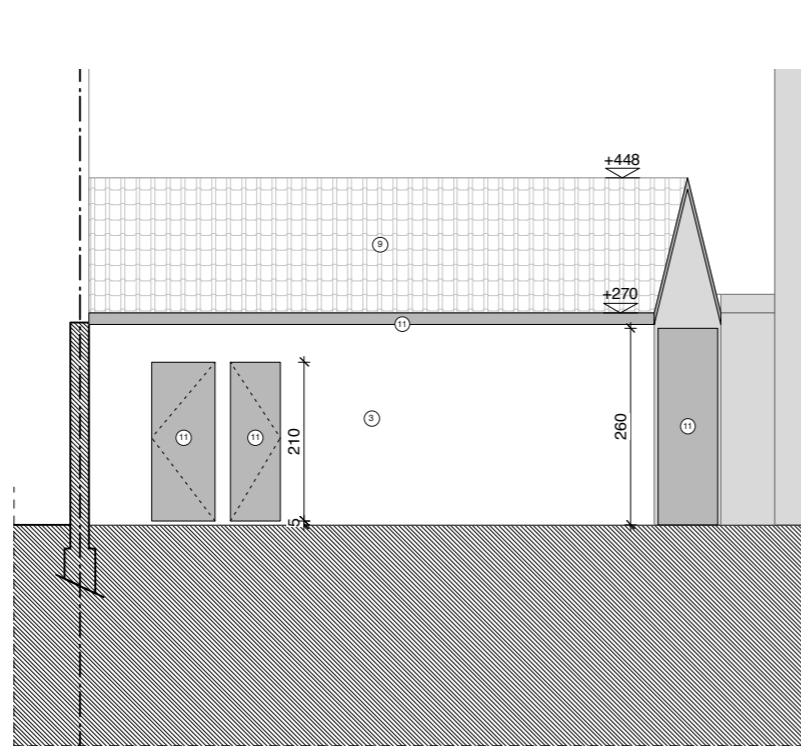

**ZIE BIJZONDERE
VOORWAARDE(N)**

garage / tuinberging