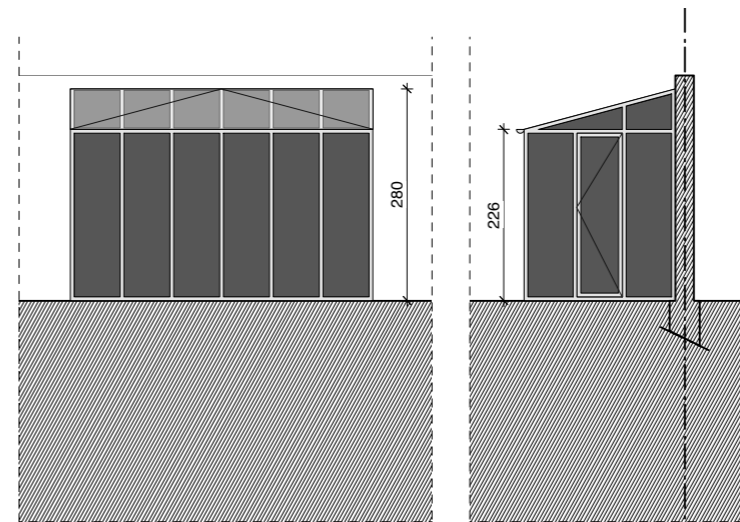

serre

schaal: 1/100

NIEUWE TOESTAND
aanzicht bijgebouwen
woning V-D - Kiekenstraat 19 - 9000 Gent

2302 BAV	11/07/2024	A3	1/100
bestand	datum	formaat	schaal

VAN GELDER TILLEMANN ARCHITECTEN BV