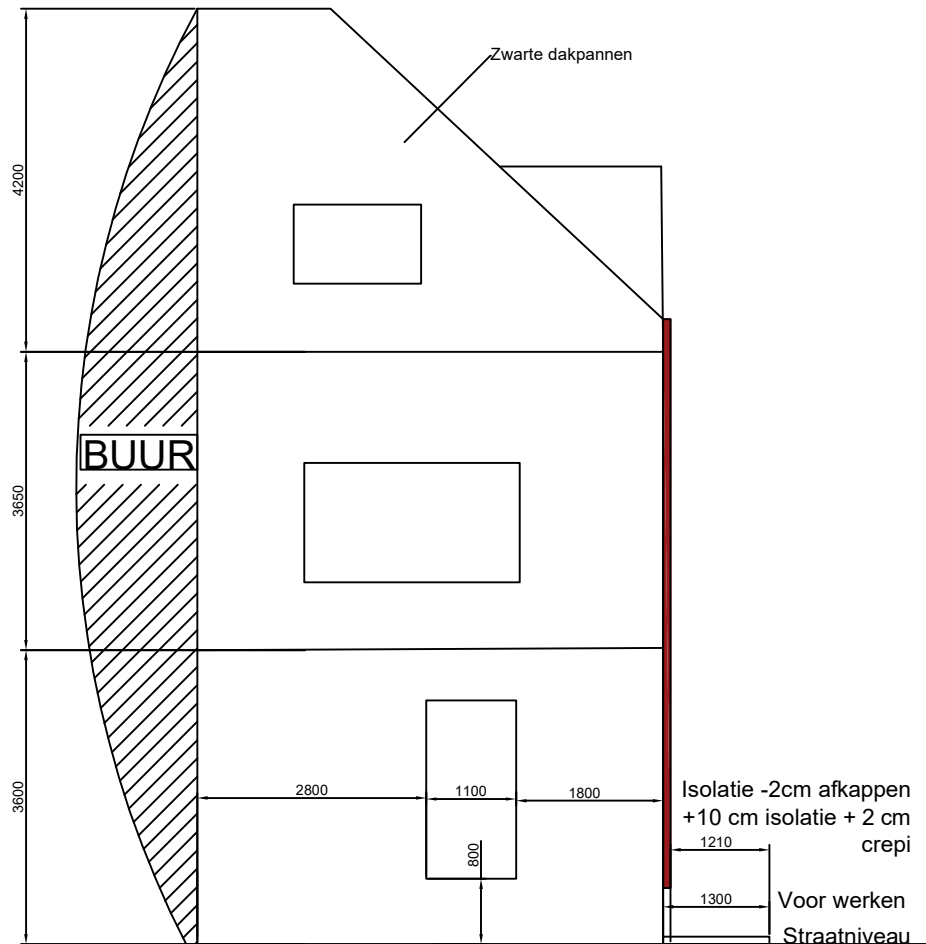

**ZIE BIJZONDERE
VOORWAARDE(N)**

Vooraanzicht (foto gevel F1)

Zijaanzicht (foto gevel F3)

Snede
Schaal: 1/100