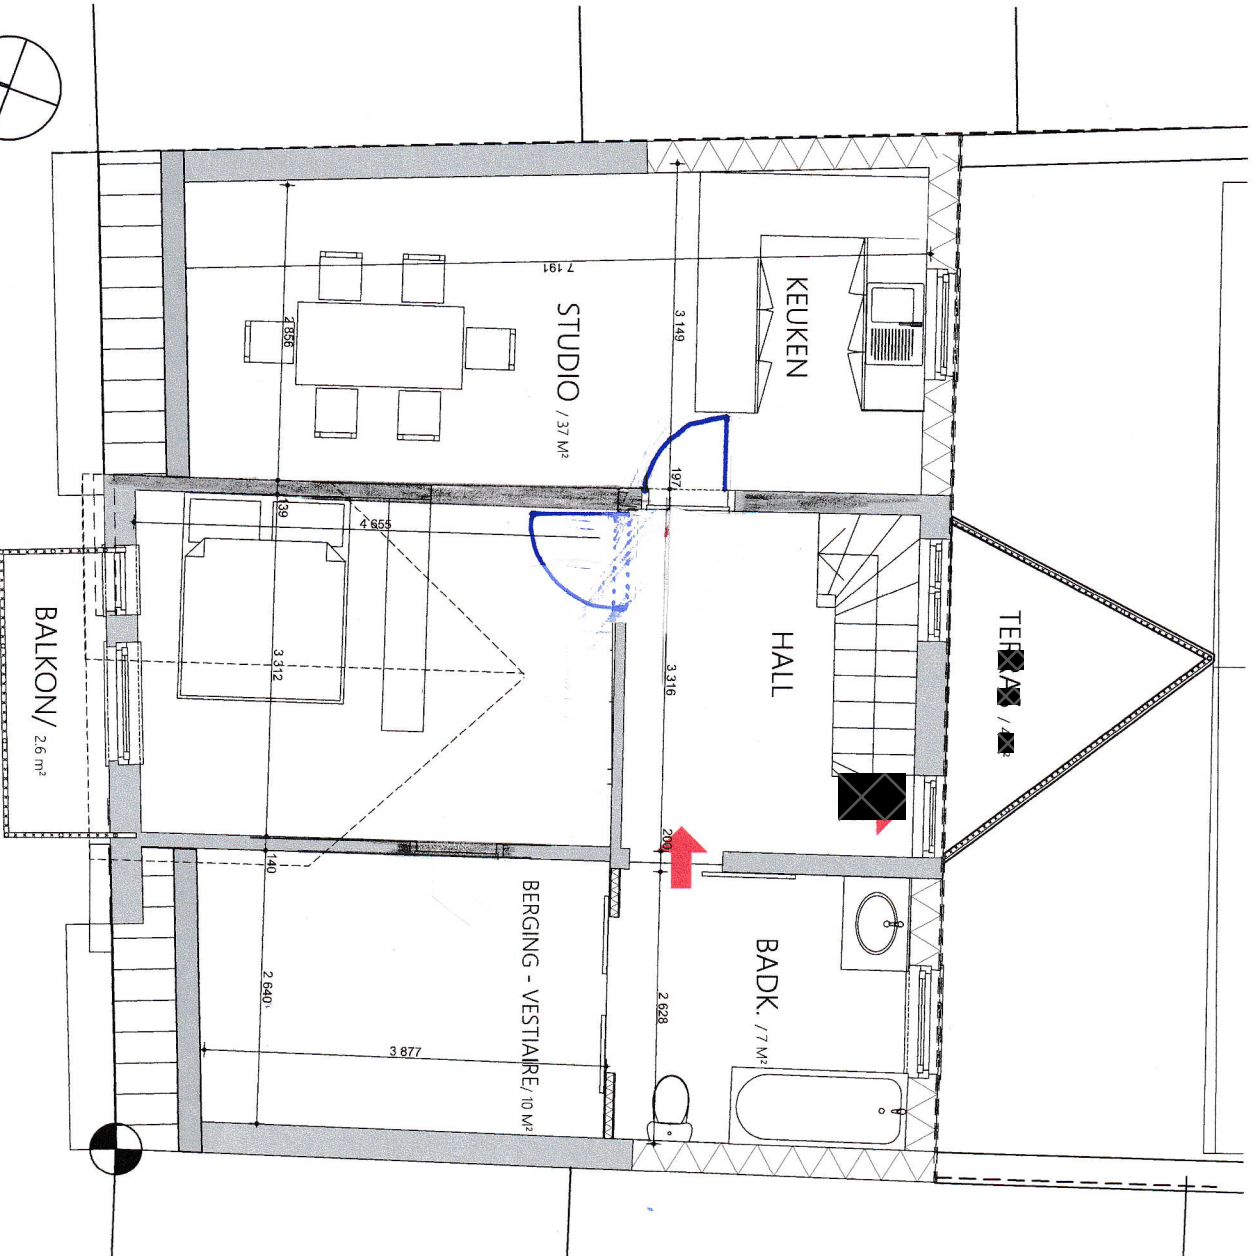

PLAN ZOLDER **BESTAND**

SINT_MARCOENSTRAAT 21
9032 WOHDELGEM