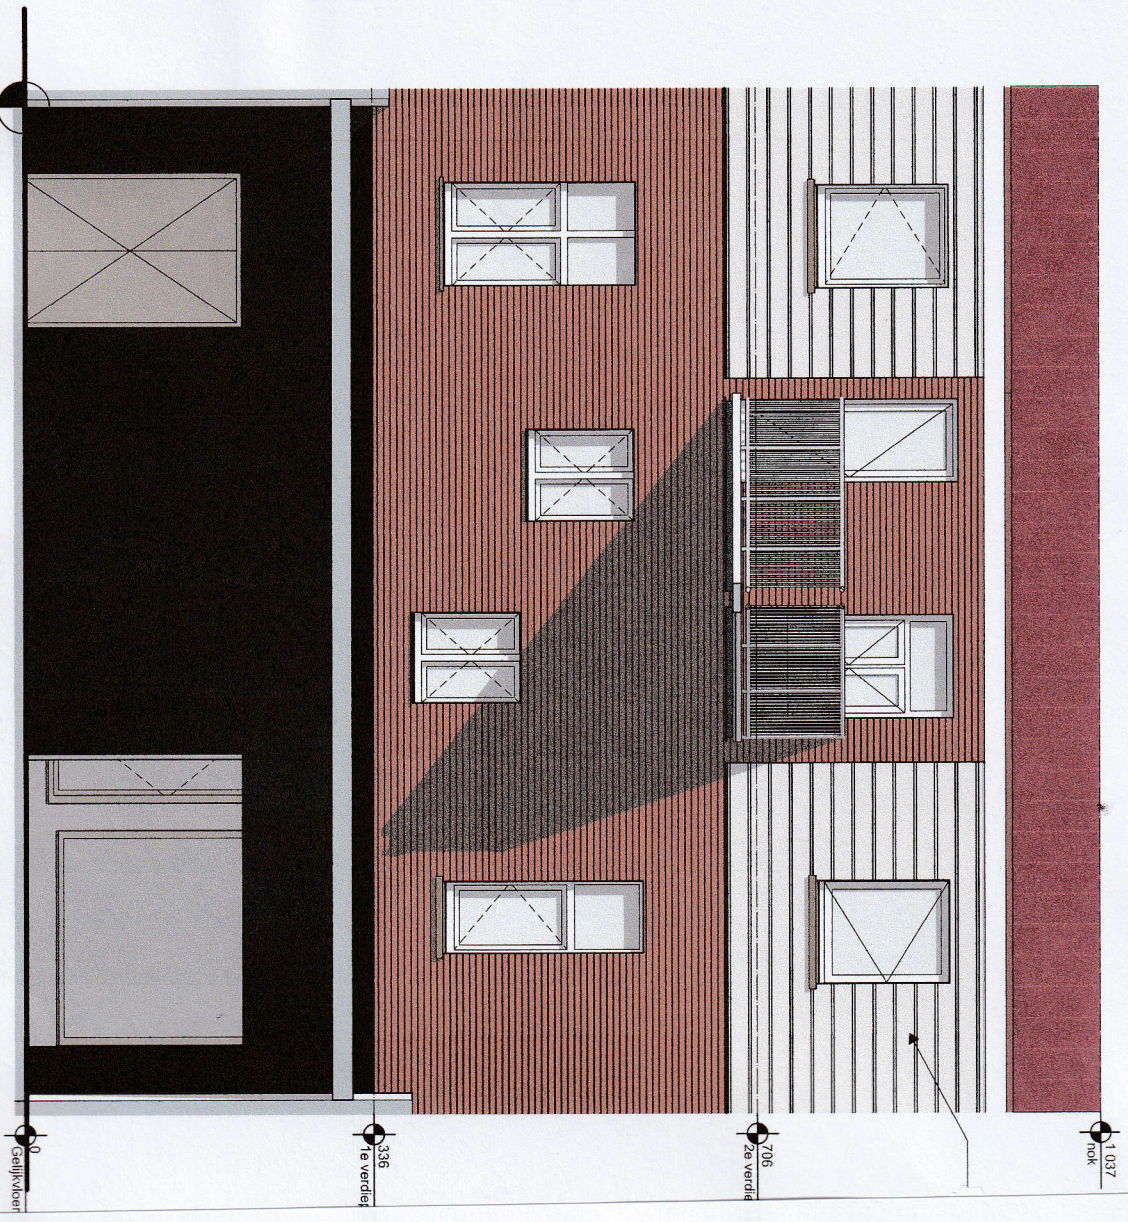

MAATENHEID: MM
ACHTERGEVEL **BESTAAND**

0 1 2 3 4 5 m

SINT-MARKOENSTRAAT 21
9032 WOHDELGEM