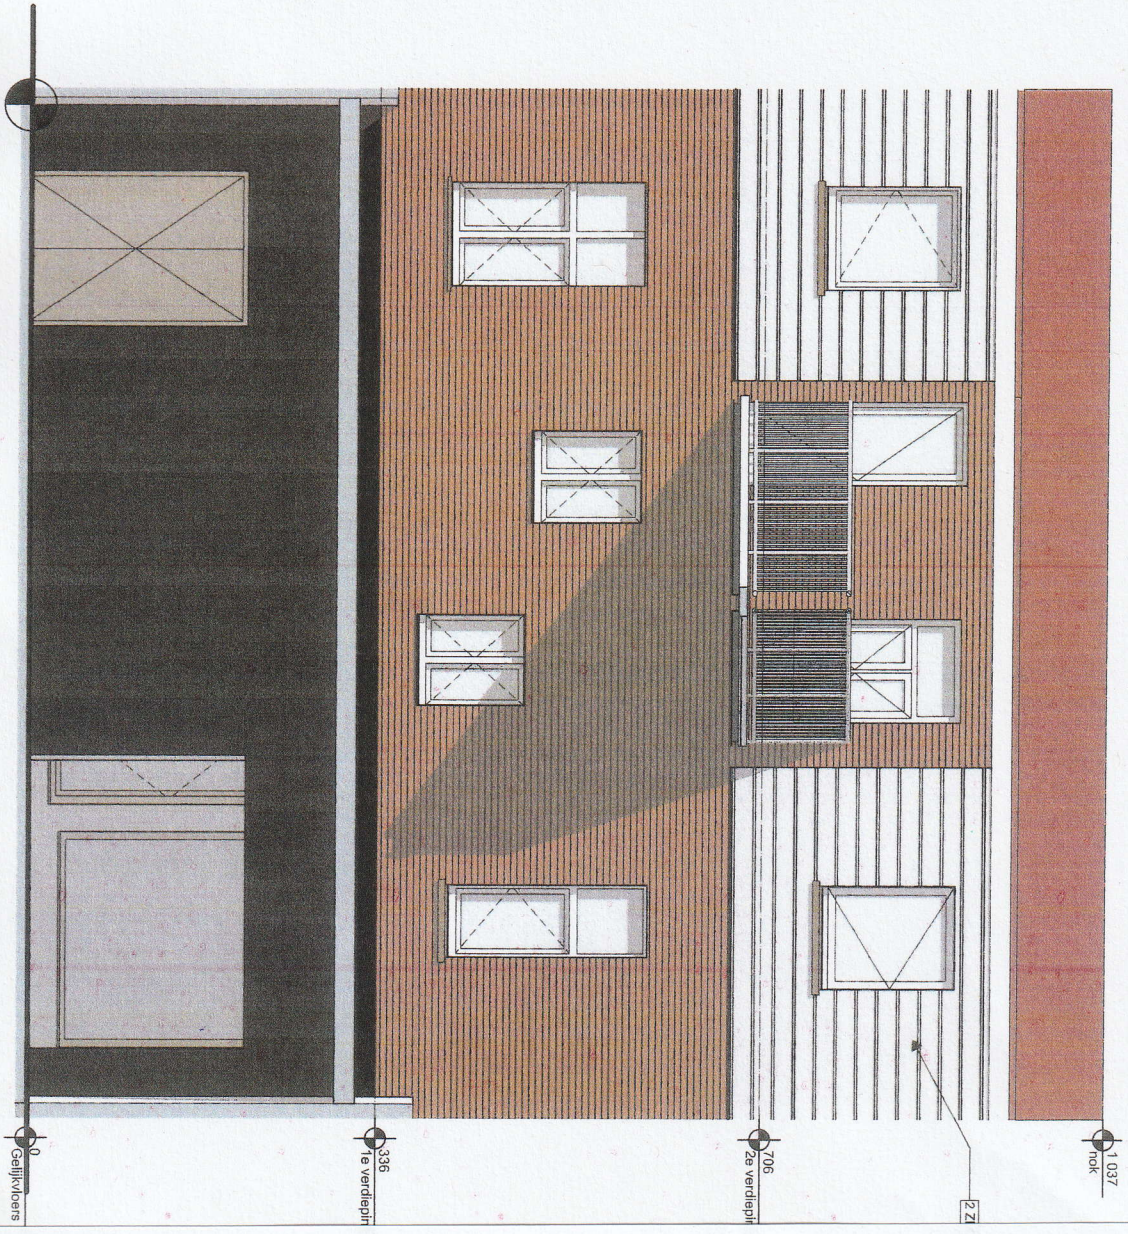

MAATENHEID: MM
0 1 2 3 4 5 m
ACHTERGEVEL NIEUW - ONGEWÜZIGD

SINT-MARKOENSTRAAT 21
9032 WOHDELGEM