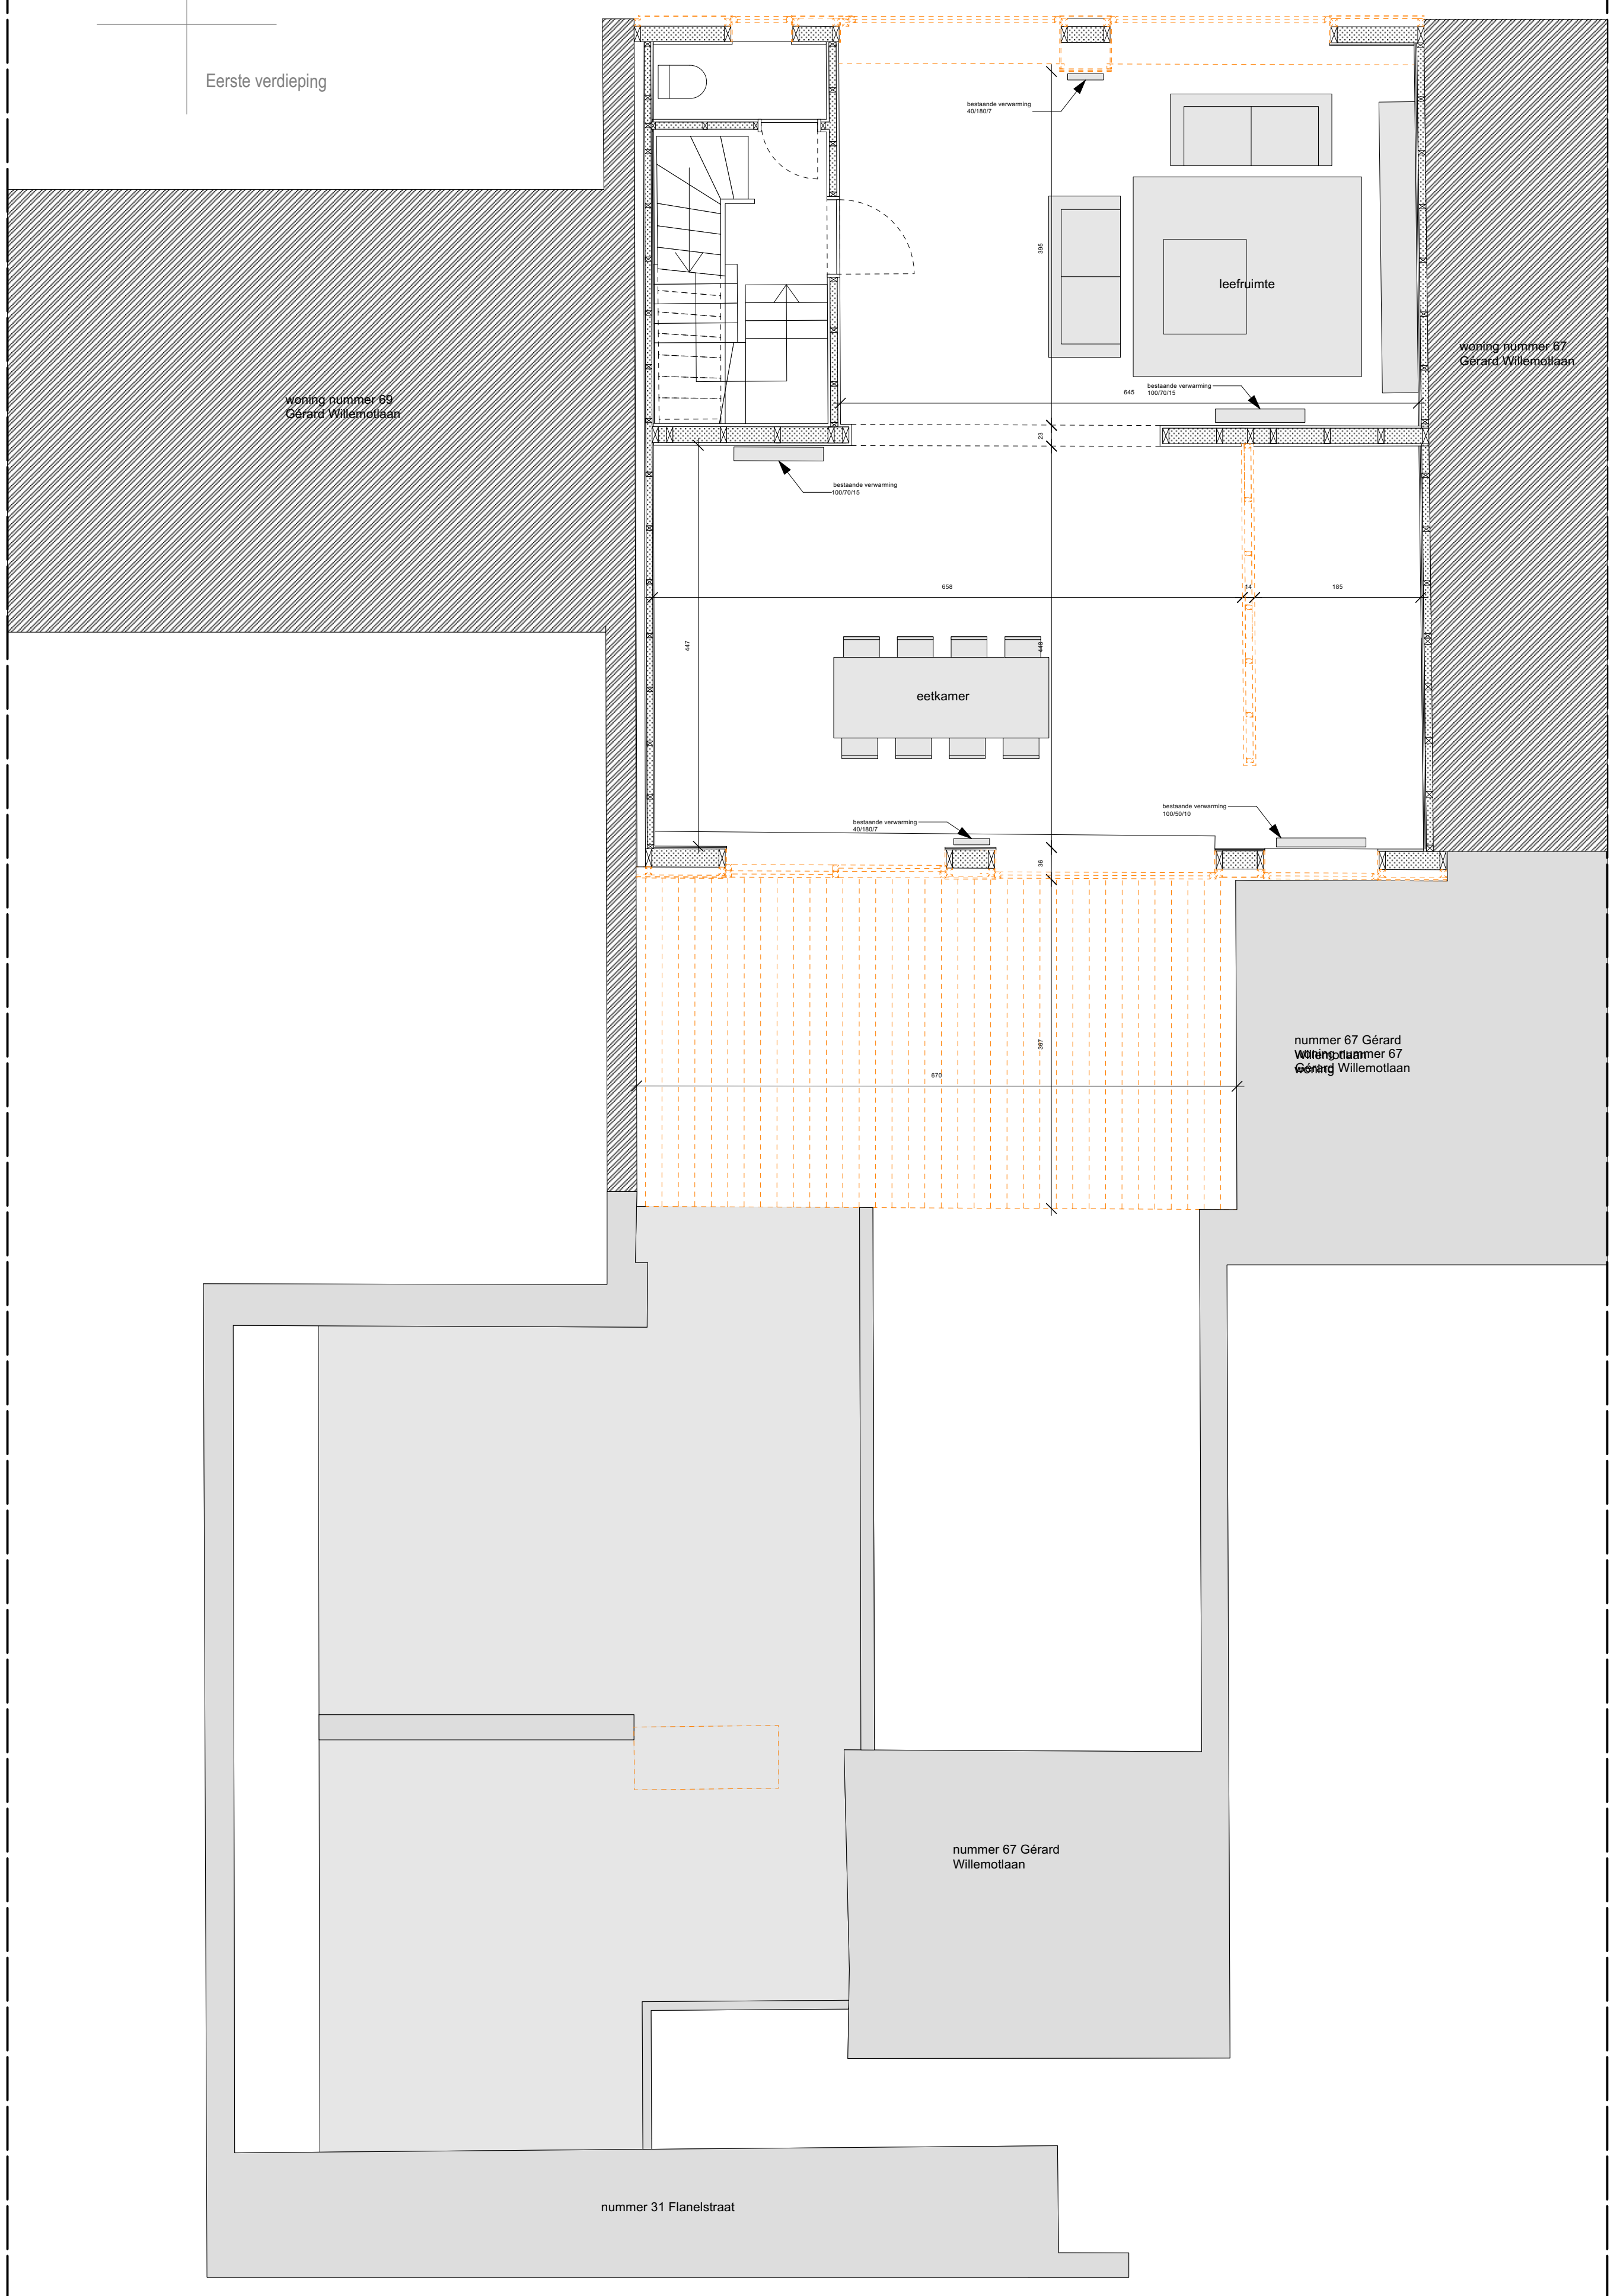

Eerste verdieping

BENAMING		BESTANDSNAAM		INDEX	DATUM	SCHAAL	OPDRACHTGEVER	BOUWPLAATS
213 BRUTUS		BA_213_P_B_+1			11/07/24	1:50	mevr Katrien Van Haute en dhr Stijn Degerickx	Gérard Willemolaan 68 BE-9030 Mariakerke Gent 29 AFD/Mariakerke sectie A 0611.00P013