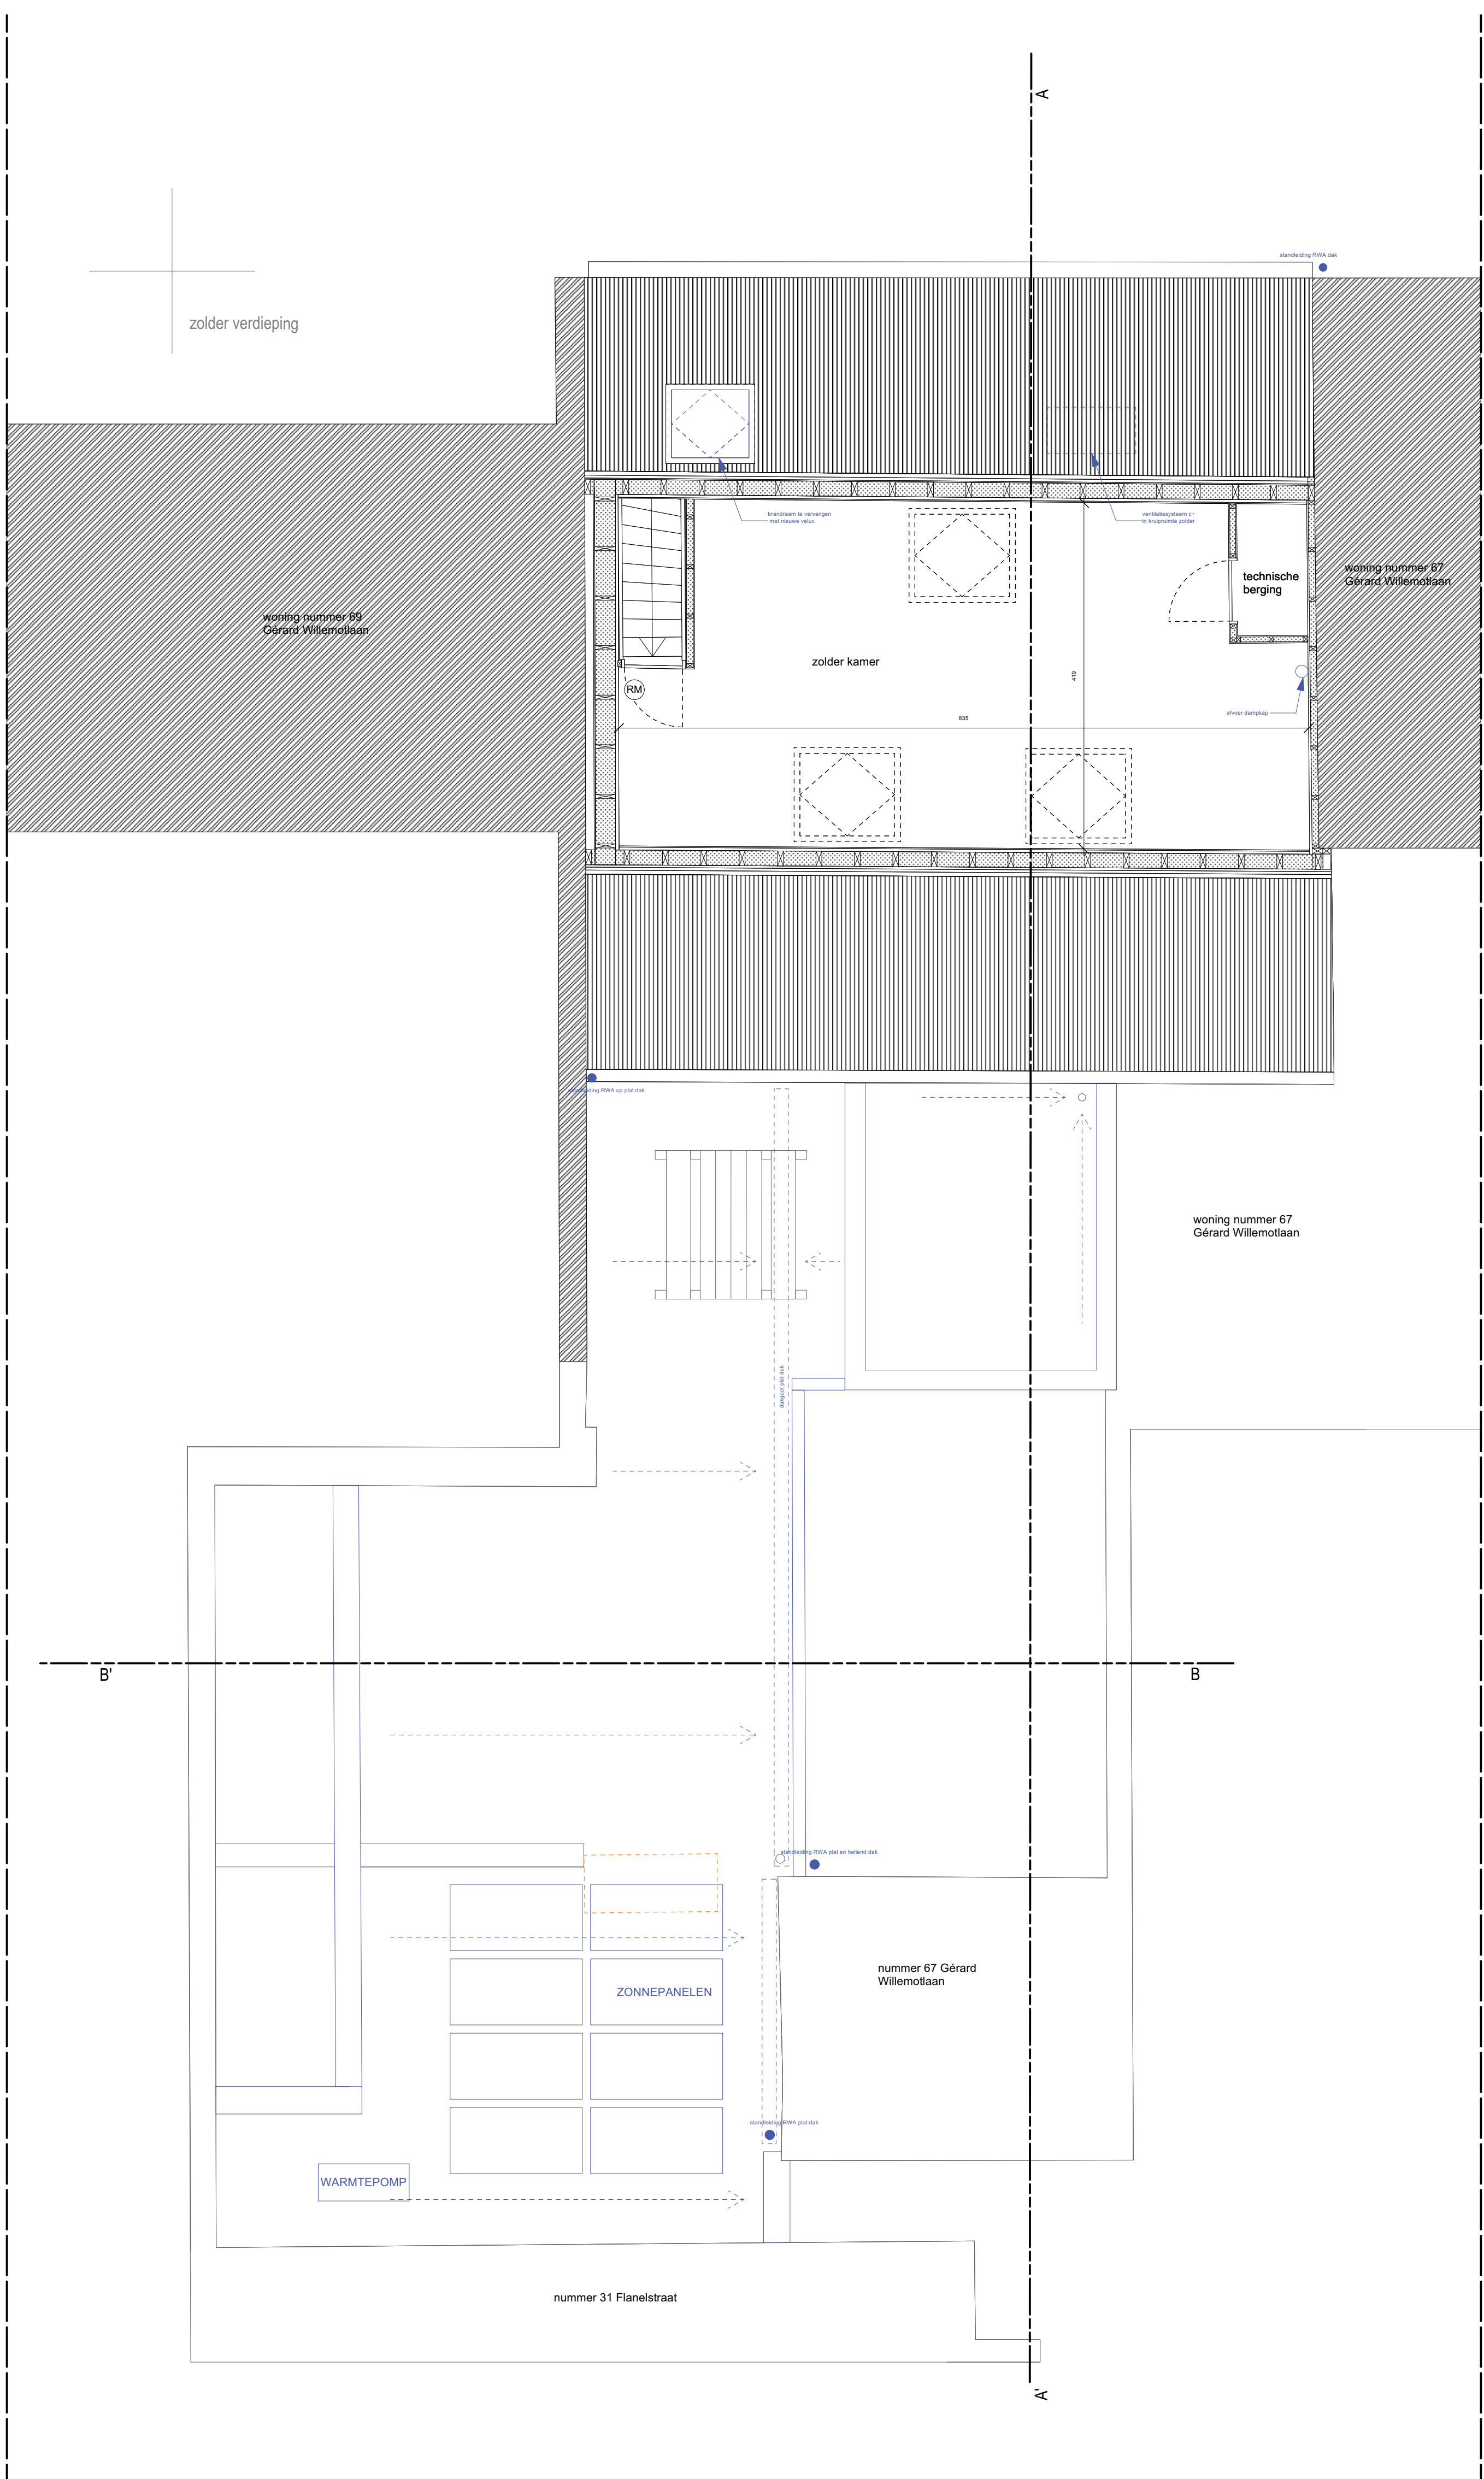

zolder verdieping

0 500 cm

BENAMING 213 BRUTUS	BESTANDSNAAM BA_213_P_N_+3	INDEX	DATUM 11/07/24	SCHAAL cm 1:50	OPDRACHTGEVER mevr Katrien Van Haute en dhr Stijn Degerickx	BOUWPLAATS Gérard Willemolaan 68 BE-9030 Mariakerke sectie A 0611.00P013
------------------------	-------------------------------	-------	-------------------	-------------------	--	---