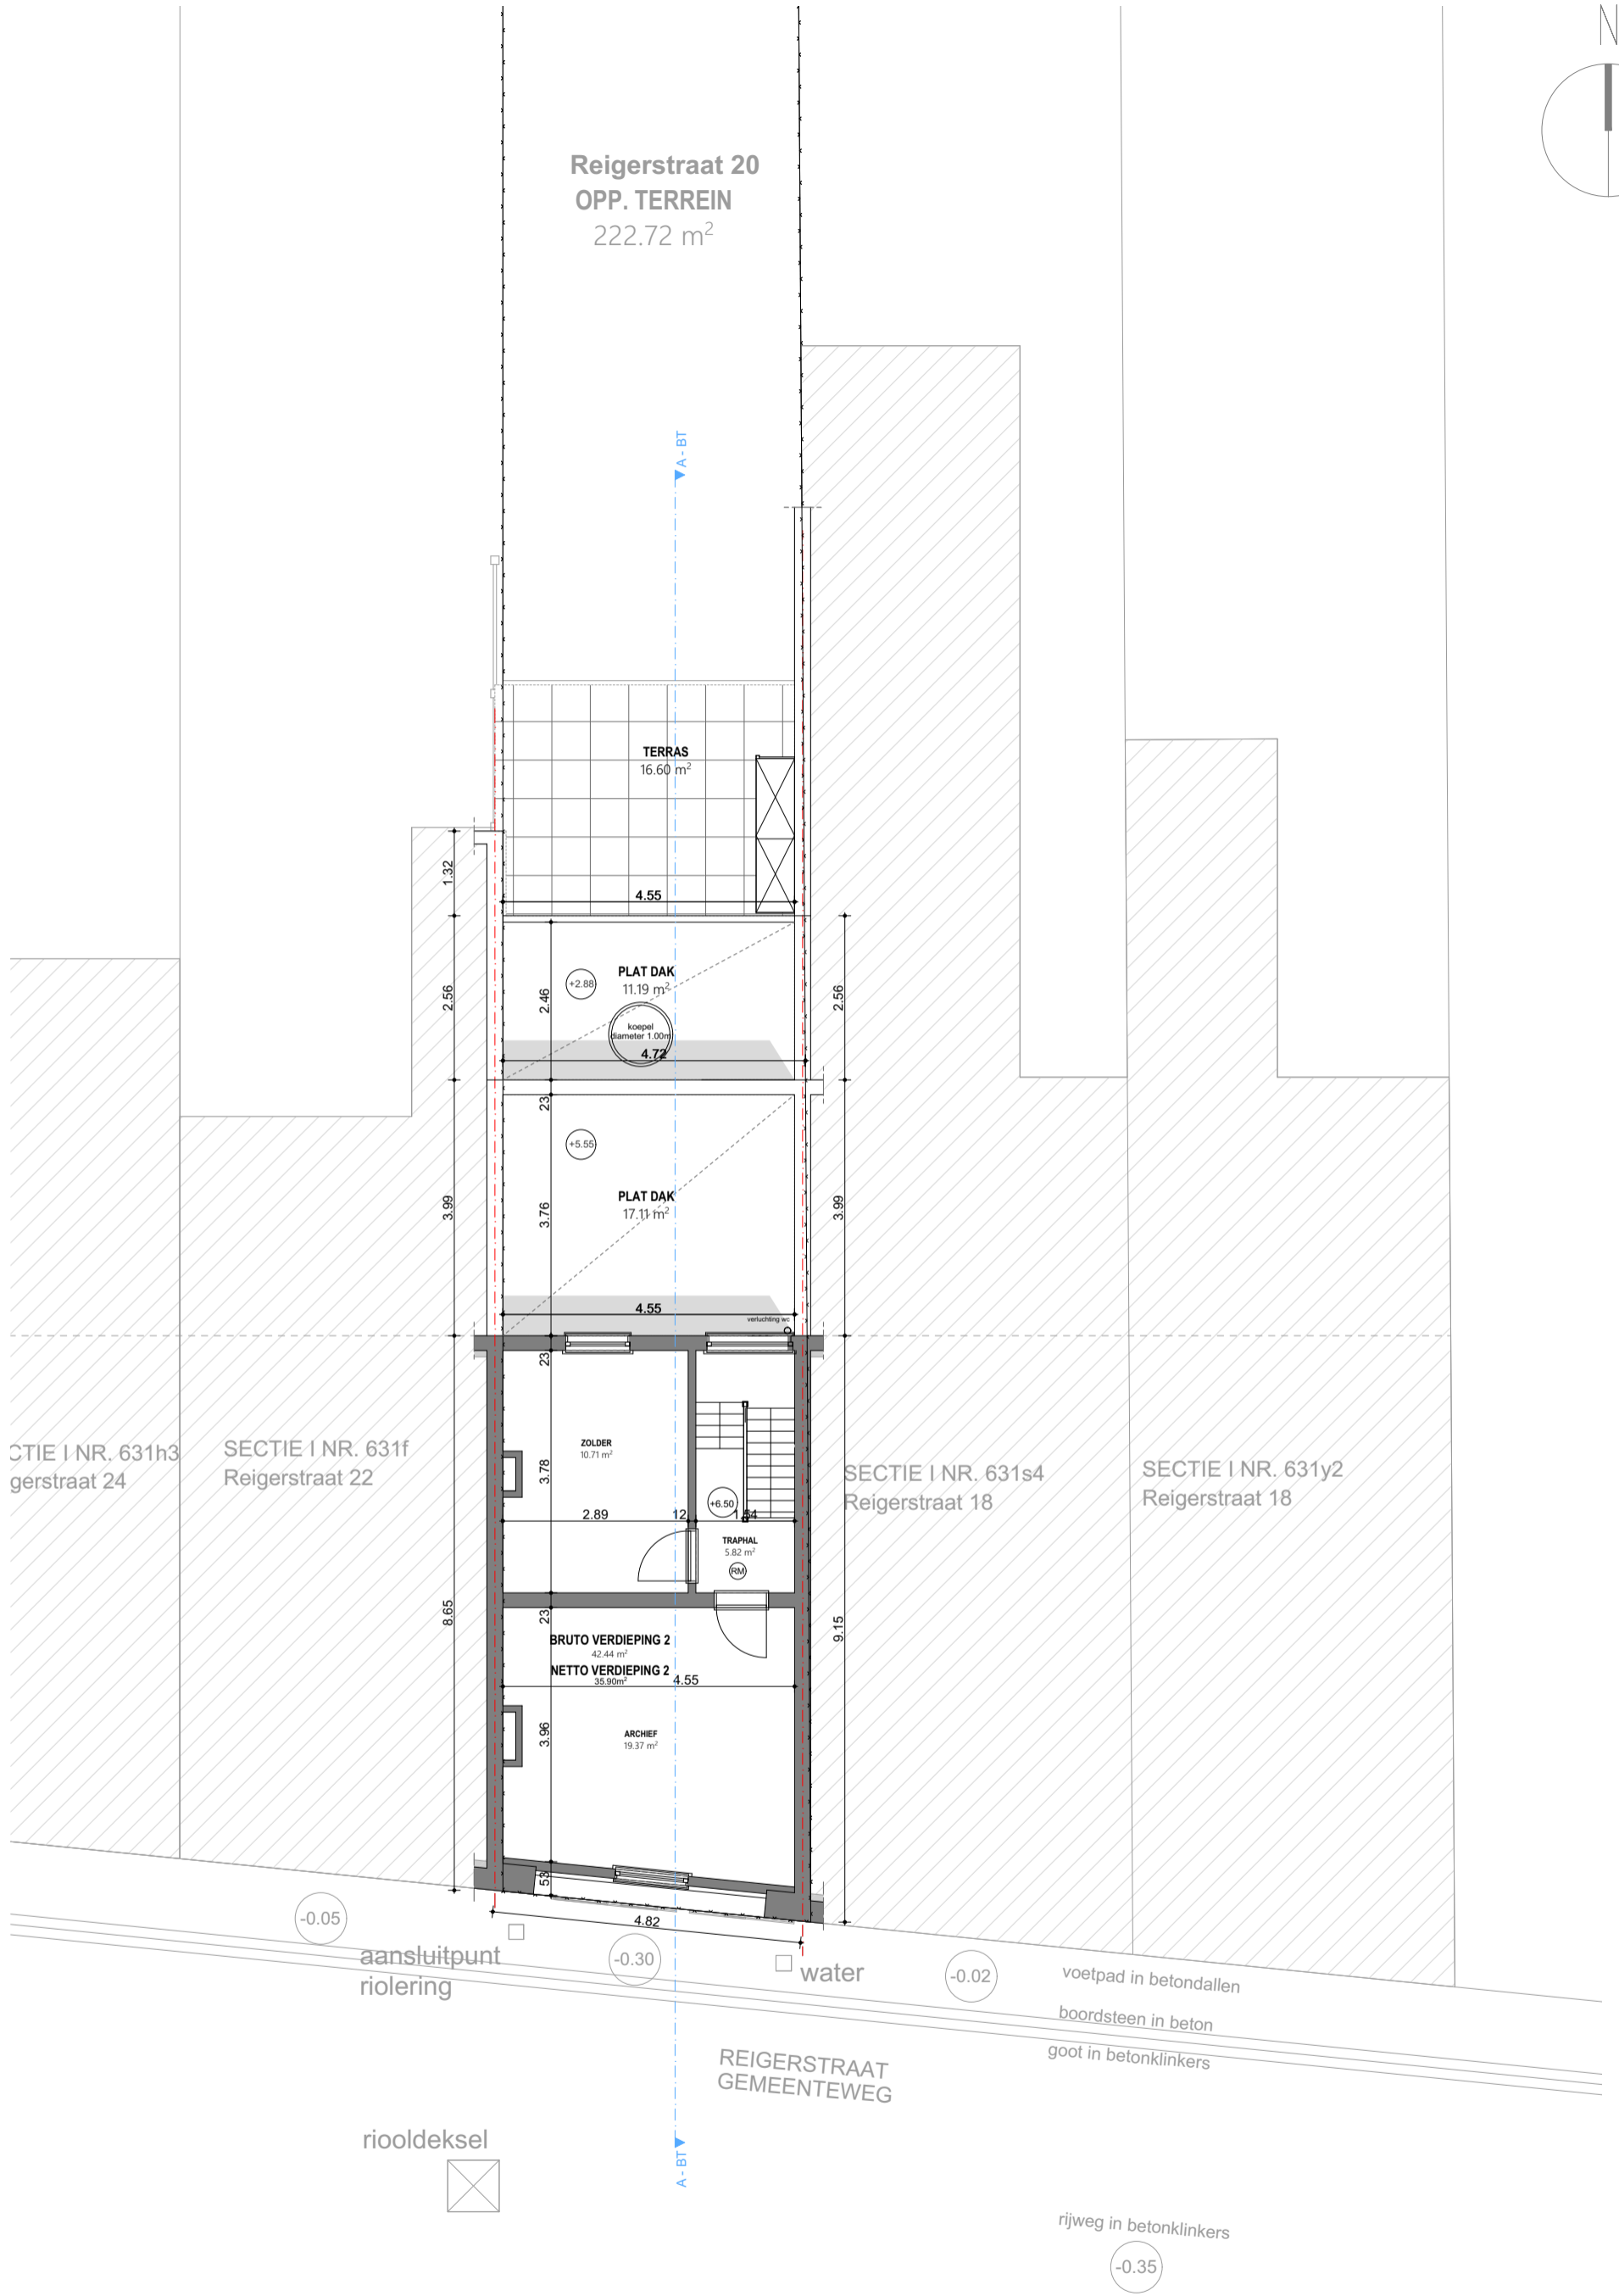

Reigerstraat 20  
OPP. TERREIN  
222.72 m<sup>2</sup>

CTIE I NR. 631h3  
gerstraat 24

SECTIE I NR. 631f  
Reigerstraat 22

SECTIE I NR. 631s4  
Reigerstraat 18

SECTIE I NR. 631y2  
Reigerstraat 18