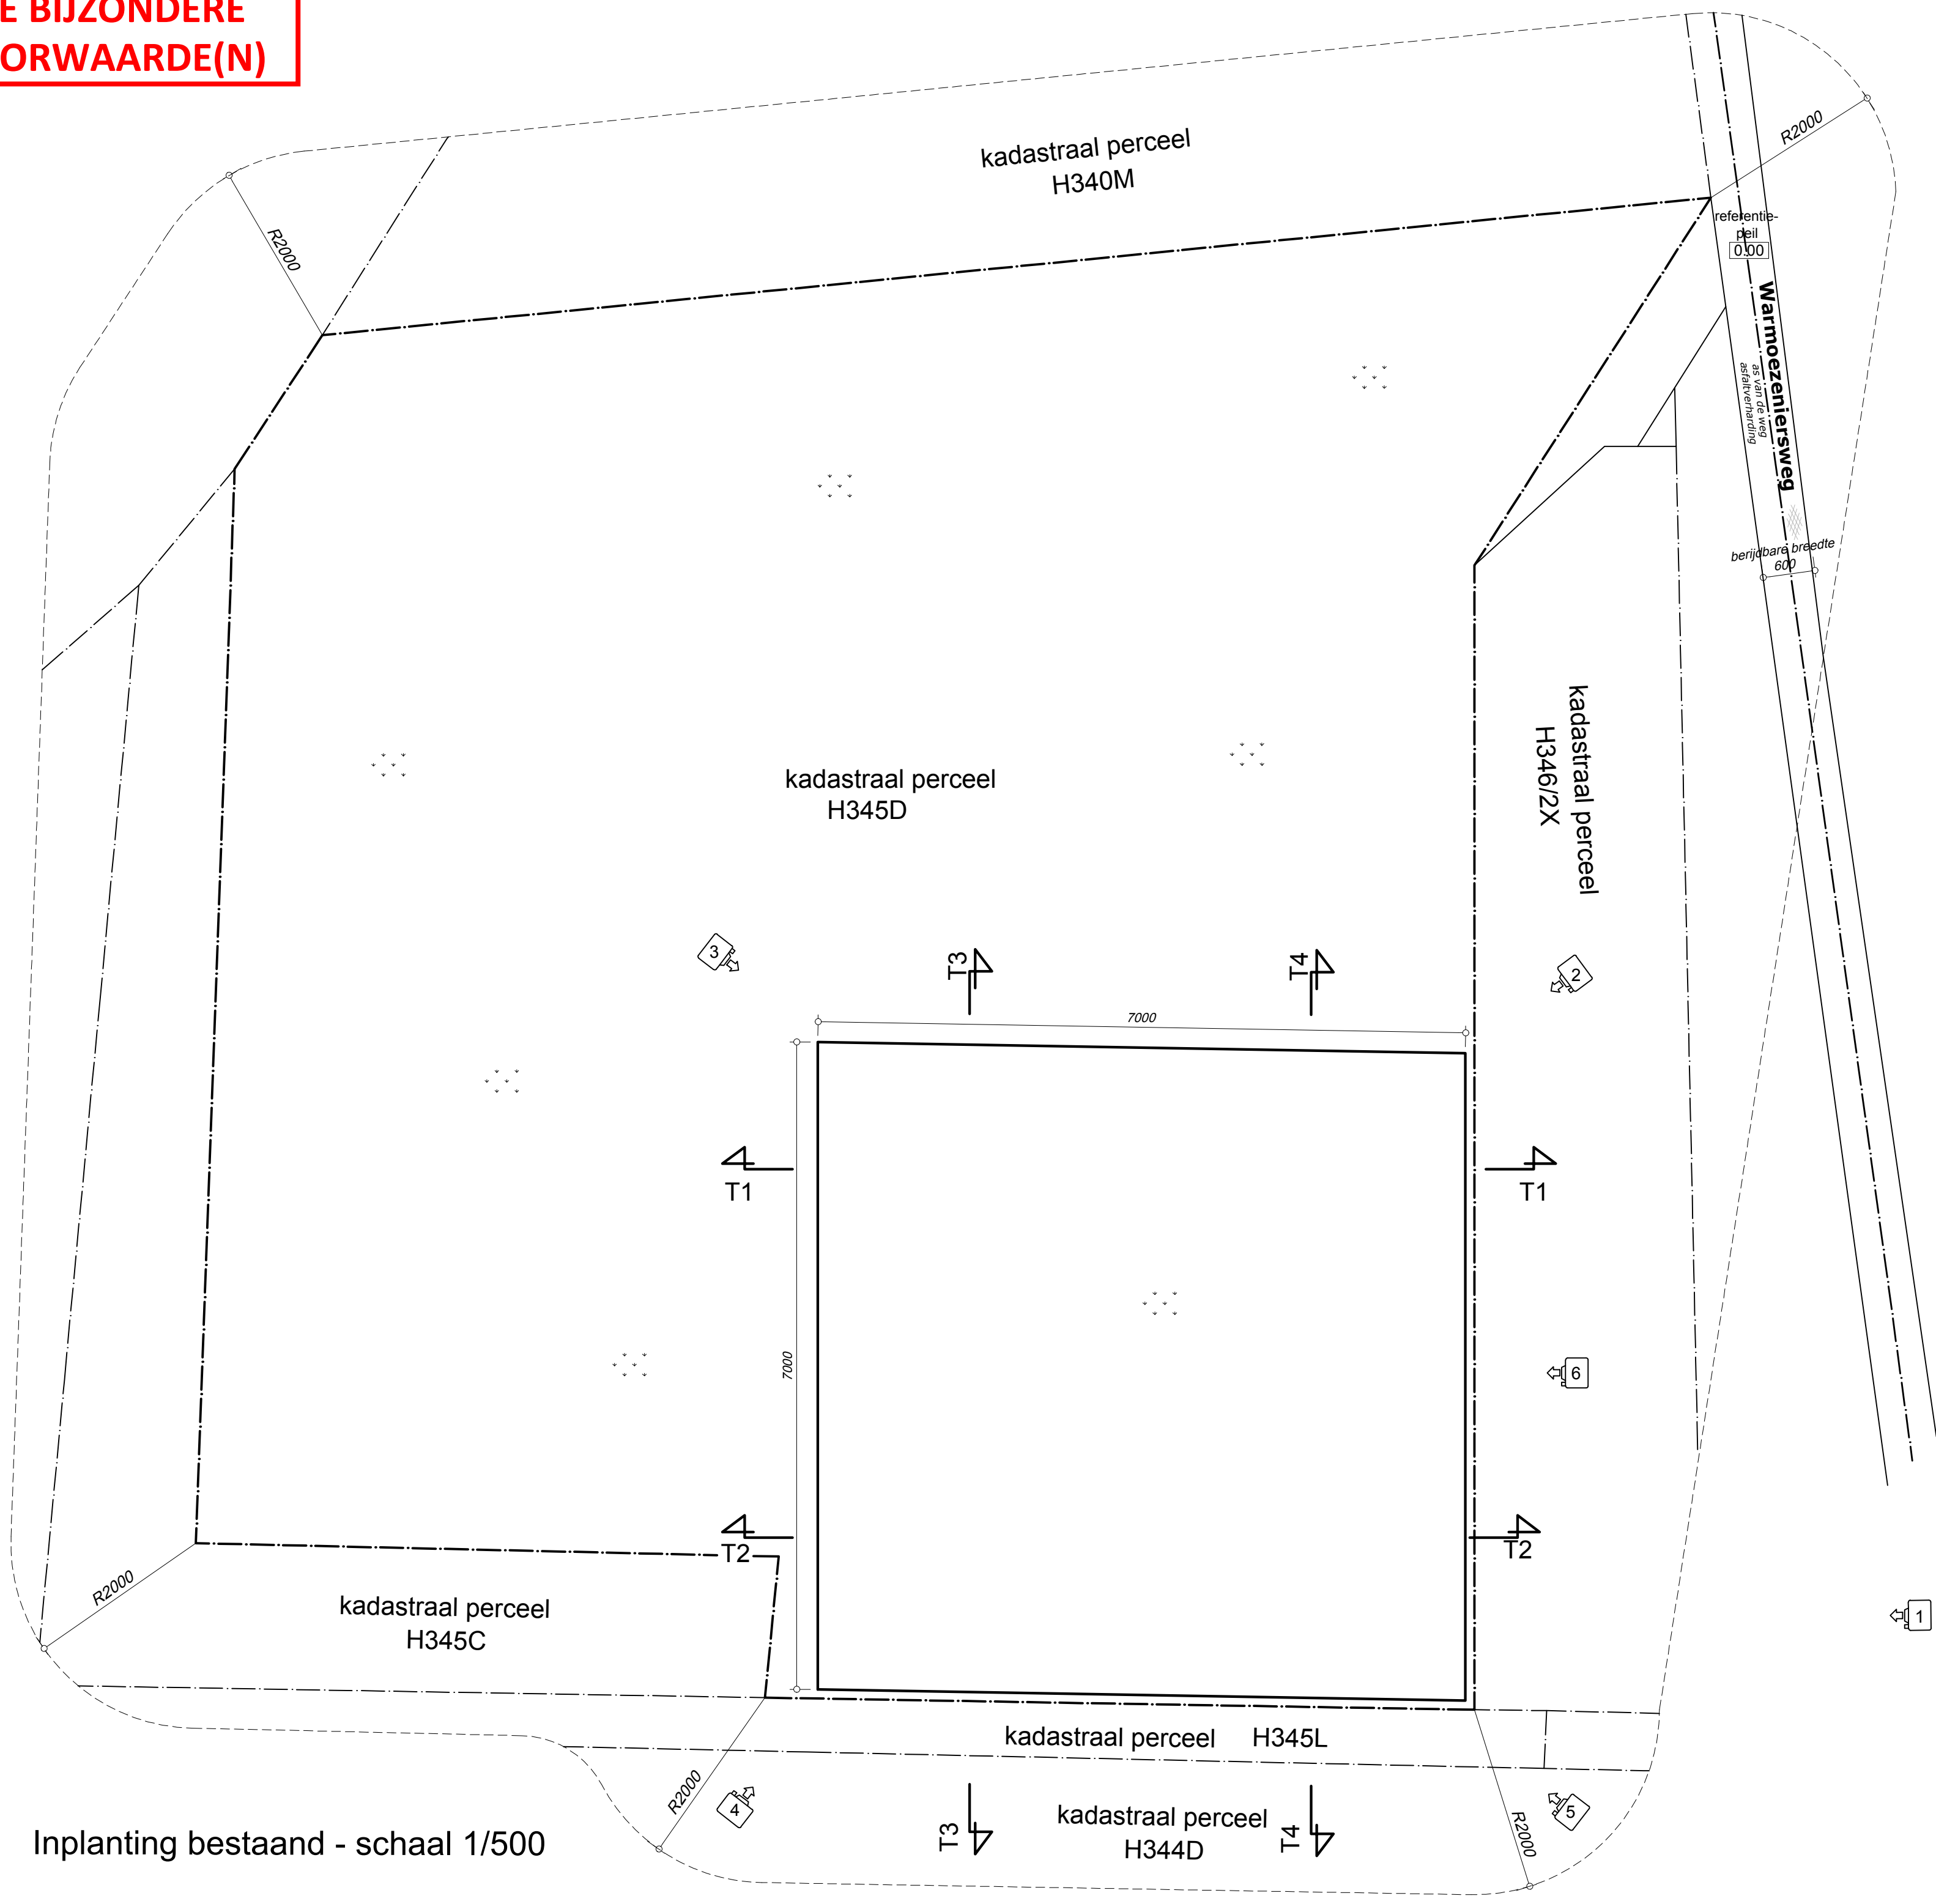

**ZIE BIJZONDERE  
VOORWAARDE(N)**

Inplanting bestaand - schaal 1/500

0 10m 20m

Schaal 1/500

INPLANTING  
BESTAANDE TOESTAND  
Gent, Warmoezeniersweg  
Gent, Afdeling 8, Sectie H, perceel 345D  
schaal 1/500