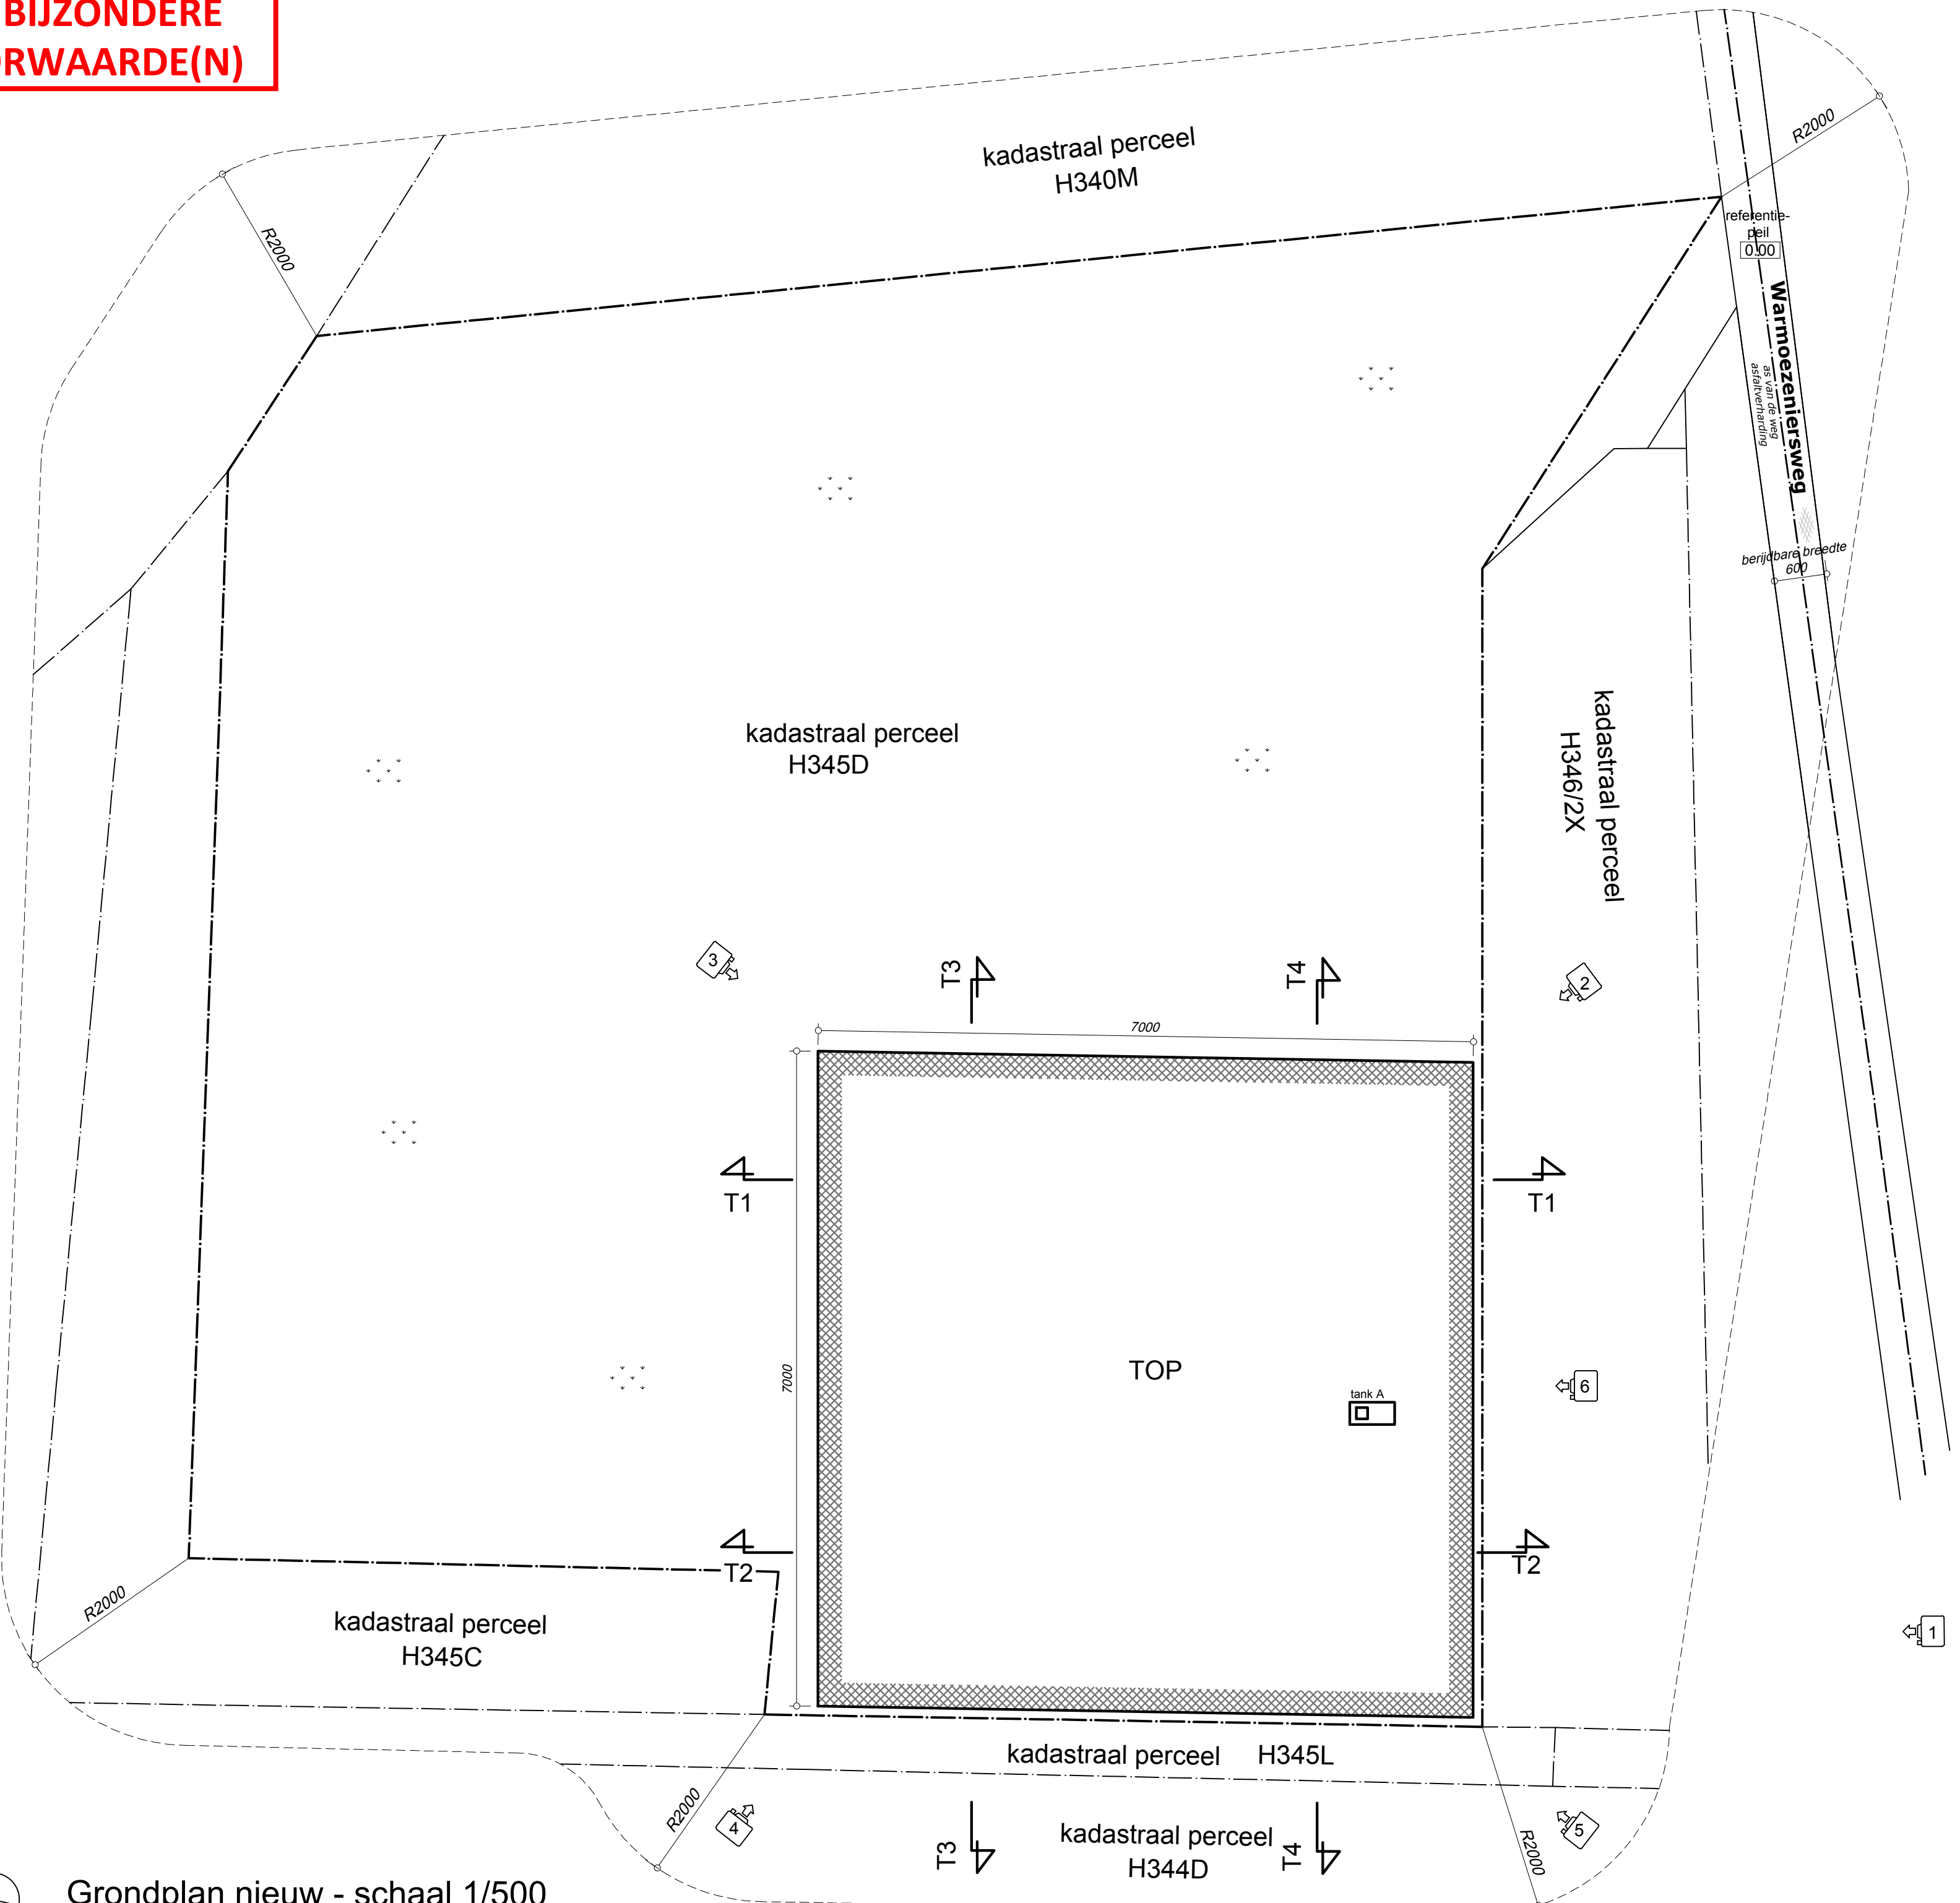

**ZIE BIJZONDERE
VOORWAARDE(N)**

Grondplan nieuw - schaal 1/500

0 10m 20m
Schaal 1/500

GRONDPLAN
NIEUWE TOESTAND
Gent, Warmoezeniersweg
Gent, Afdeling 8, Sectie H, perceel 345D
schaal 1/500