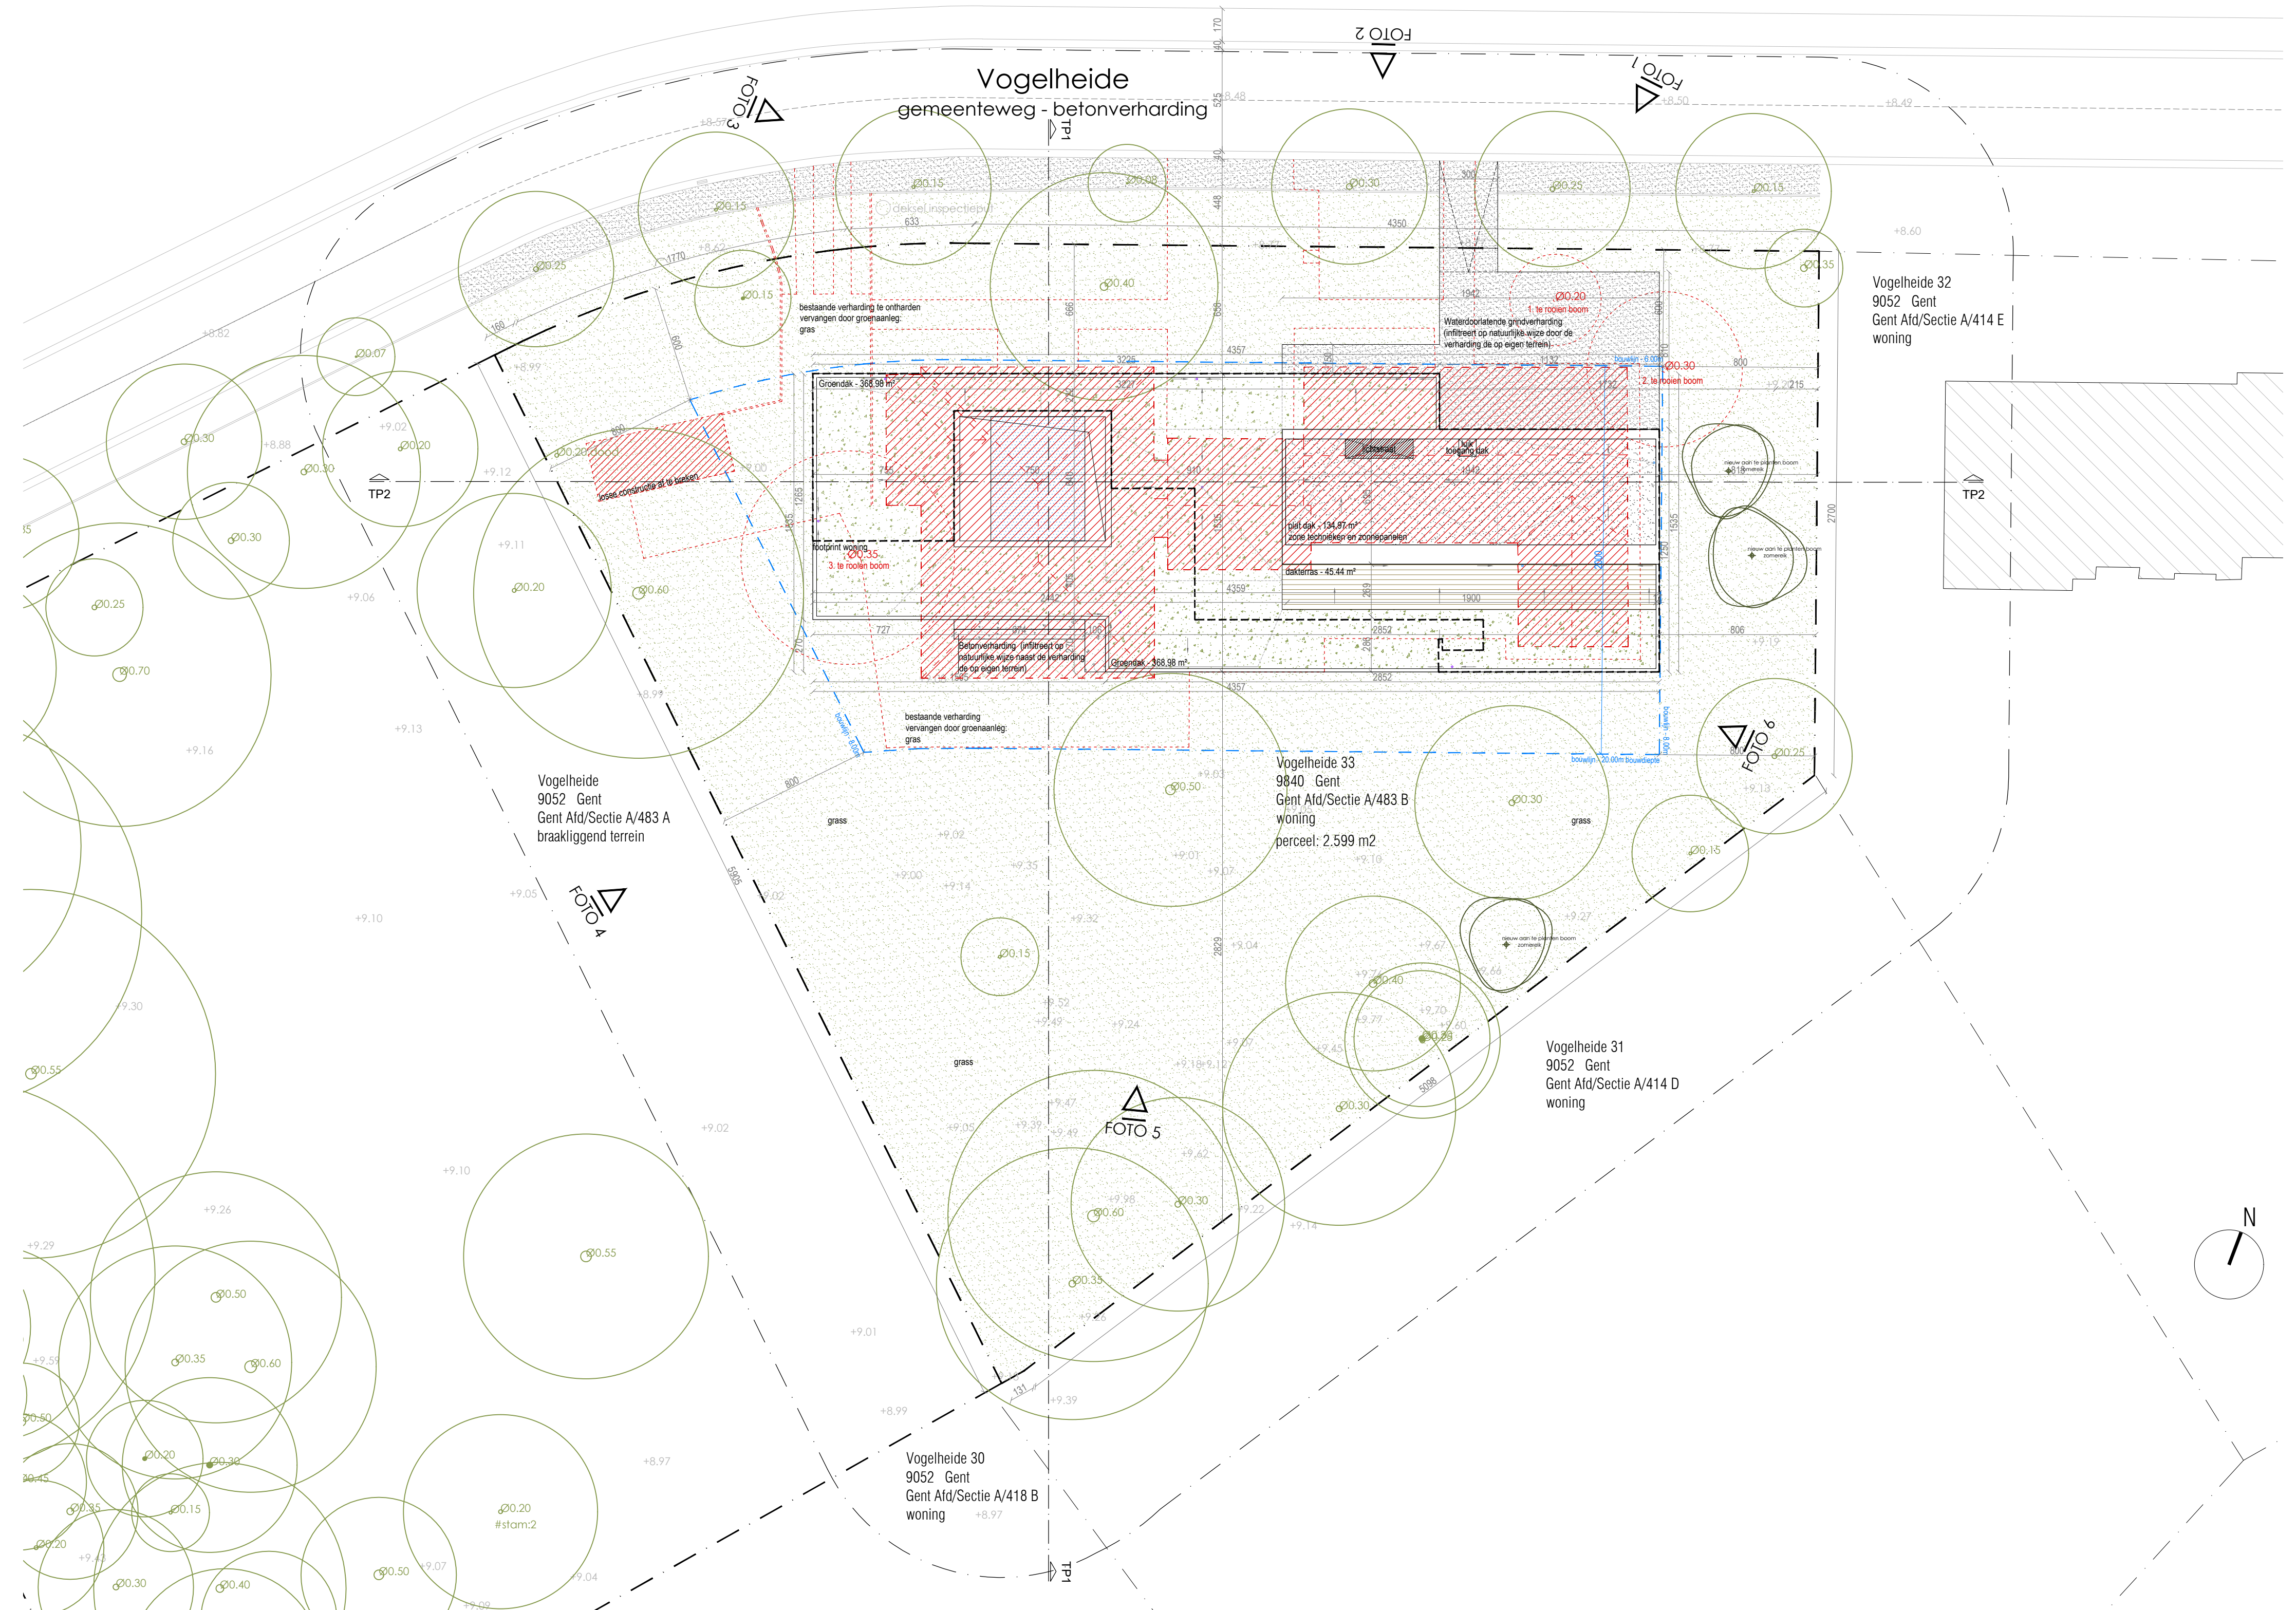

Vogelheide
gemeenteweg - betonverharding

Vogelheide 32
9052 Gent
Gent Afd./Sectie A/414 E
woning

Vogelheide 33
9840 Gent
Gent Afd./Sectie A/483 B
woning
perceel: 2.599 m2

Vogelheide 31
9052 Gent
Gent Afd./Sectie A/414 D
woning

Vogelheide
9052 Gent
Gent Afd./Sectie A/483 A
braakliggend terrein

Vogelheide 30
9052 Gent
Gent Afd./Sectie A/418 B
woning