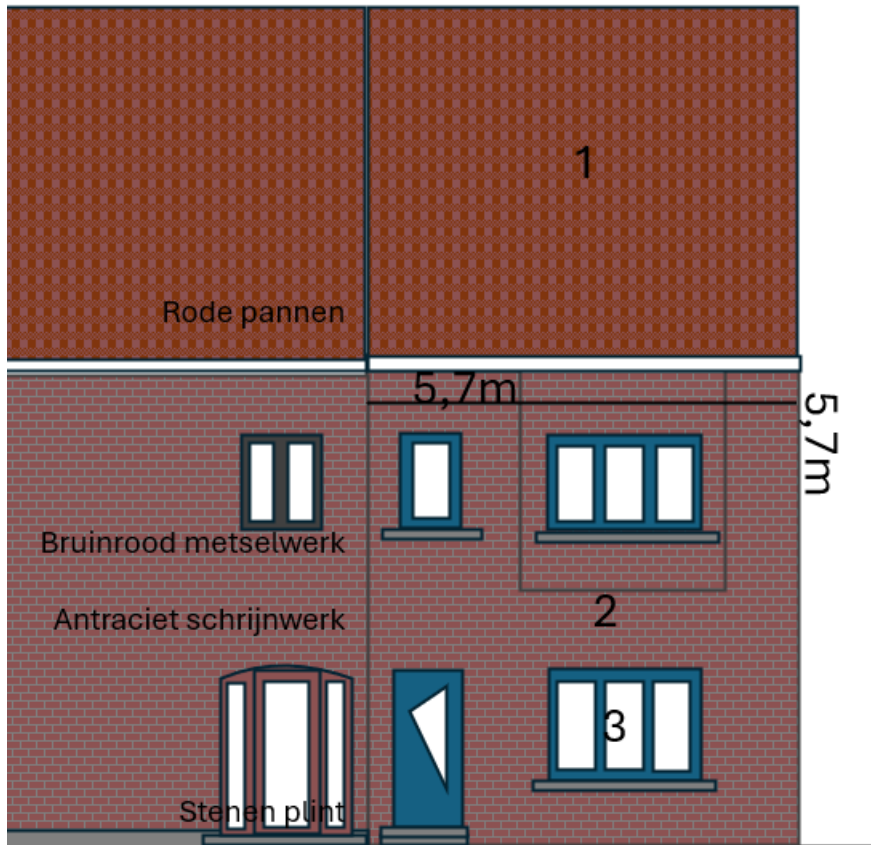

Bestaande gevel

Zandvoorsestraat 135 9052 Zwijnaarde

Schaal 1/100

1 =rode pannen

2 = bruin metselwerk

3 = blauw schrijnwerk