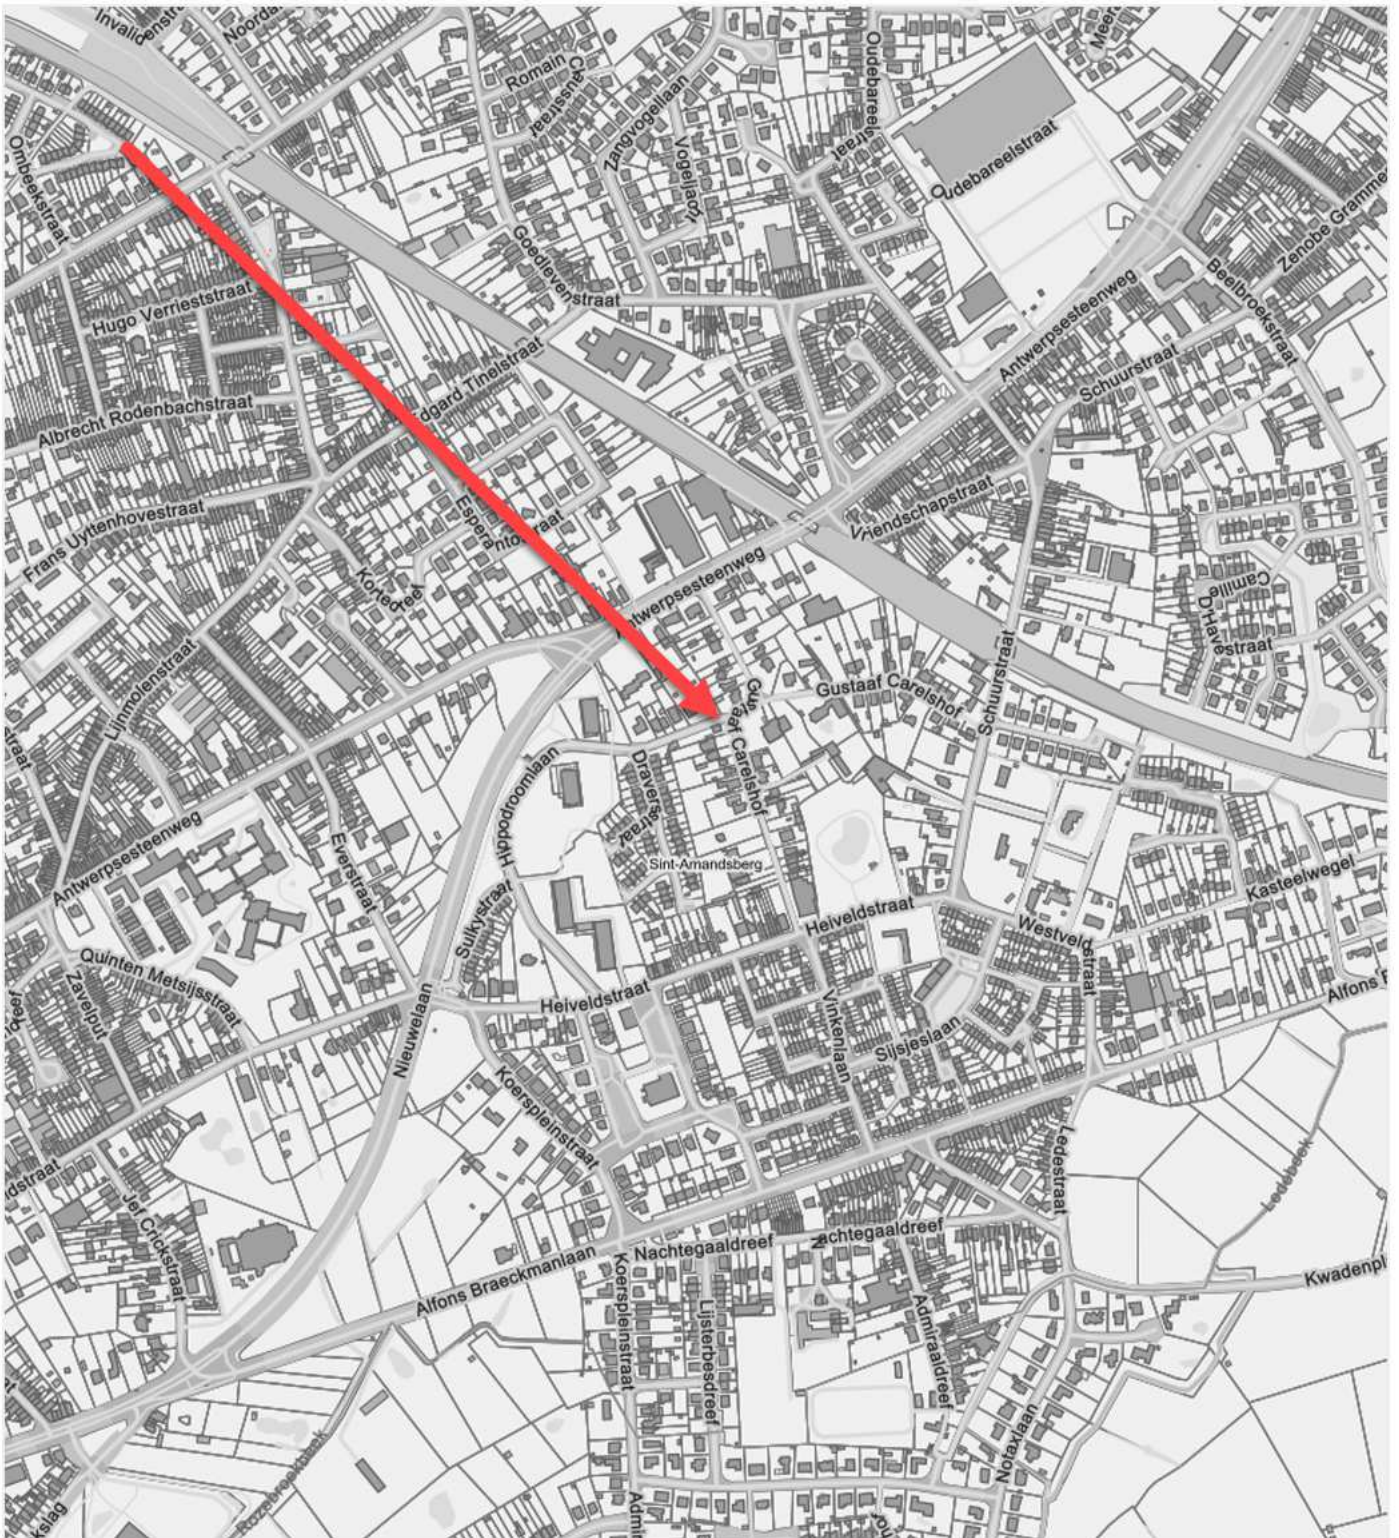

# LIGGINGSPLAN

Gent, afdeling 19, sectie C, Nr. 305S4 (deel)

bron: [www.geopunt.be](http://www.geopunt.be)

DOSSIERNUMMER: 361278