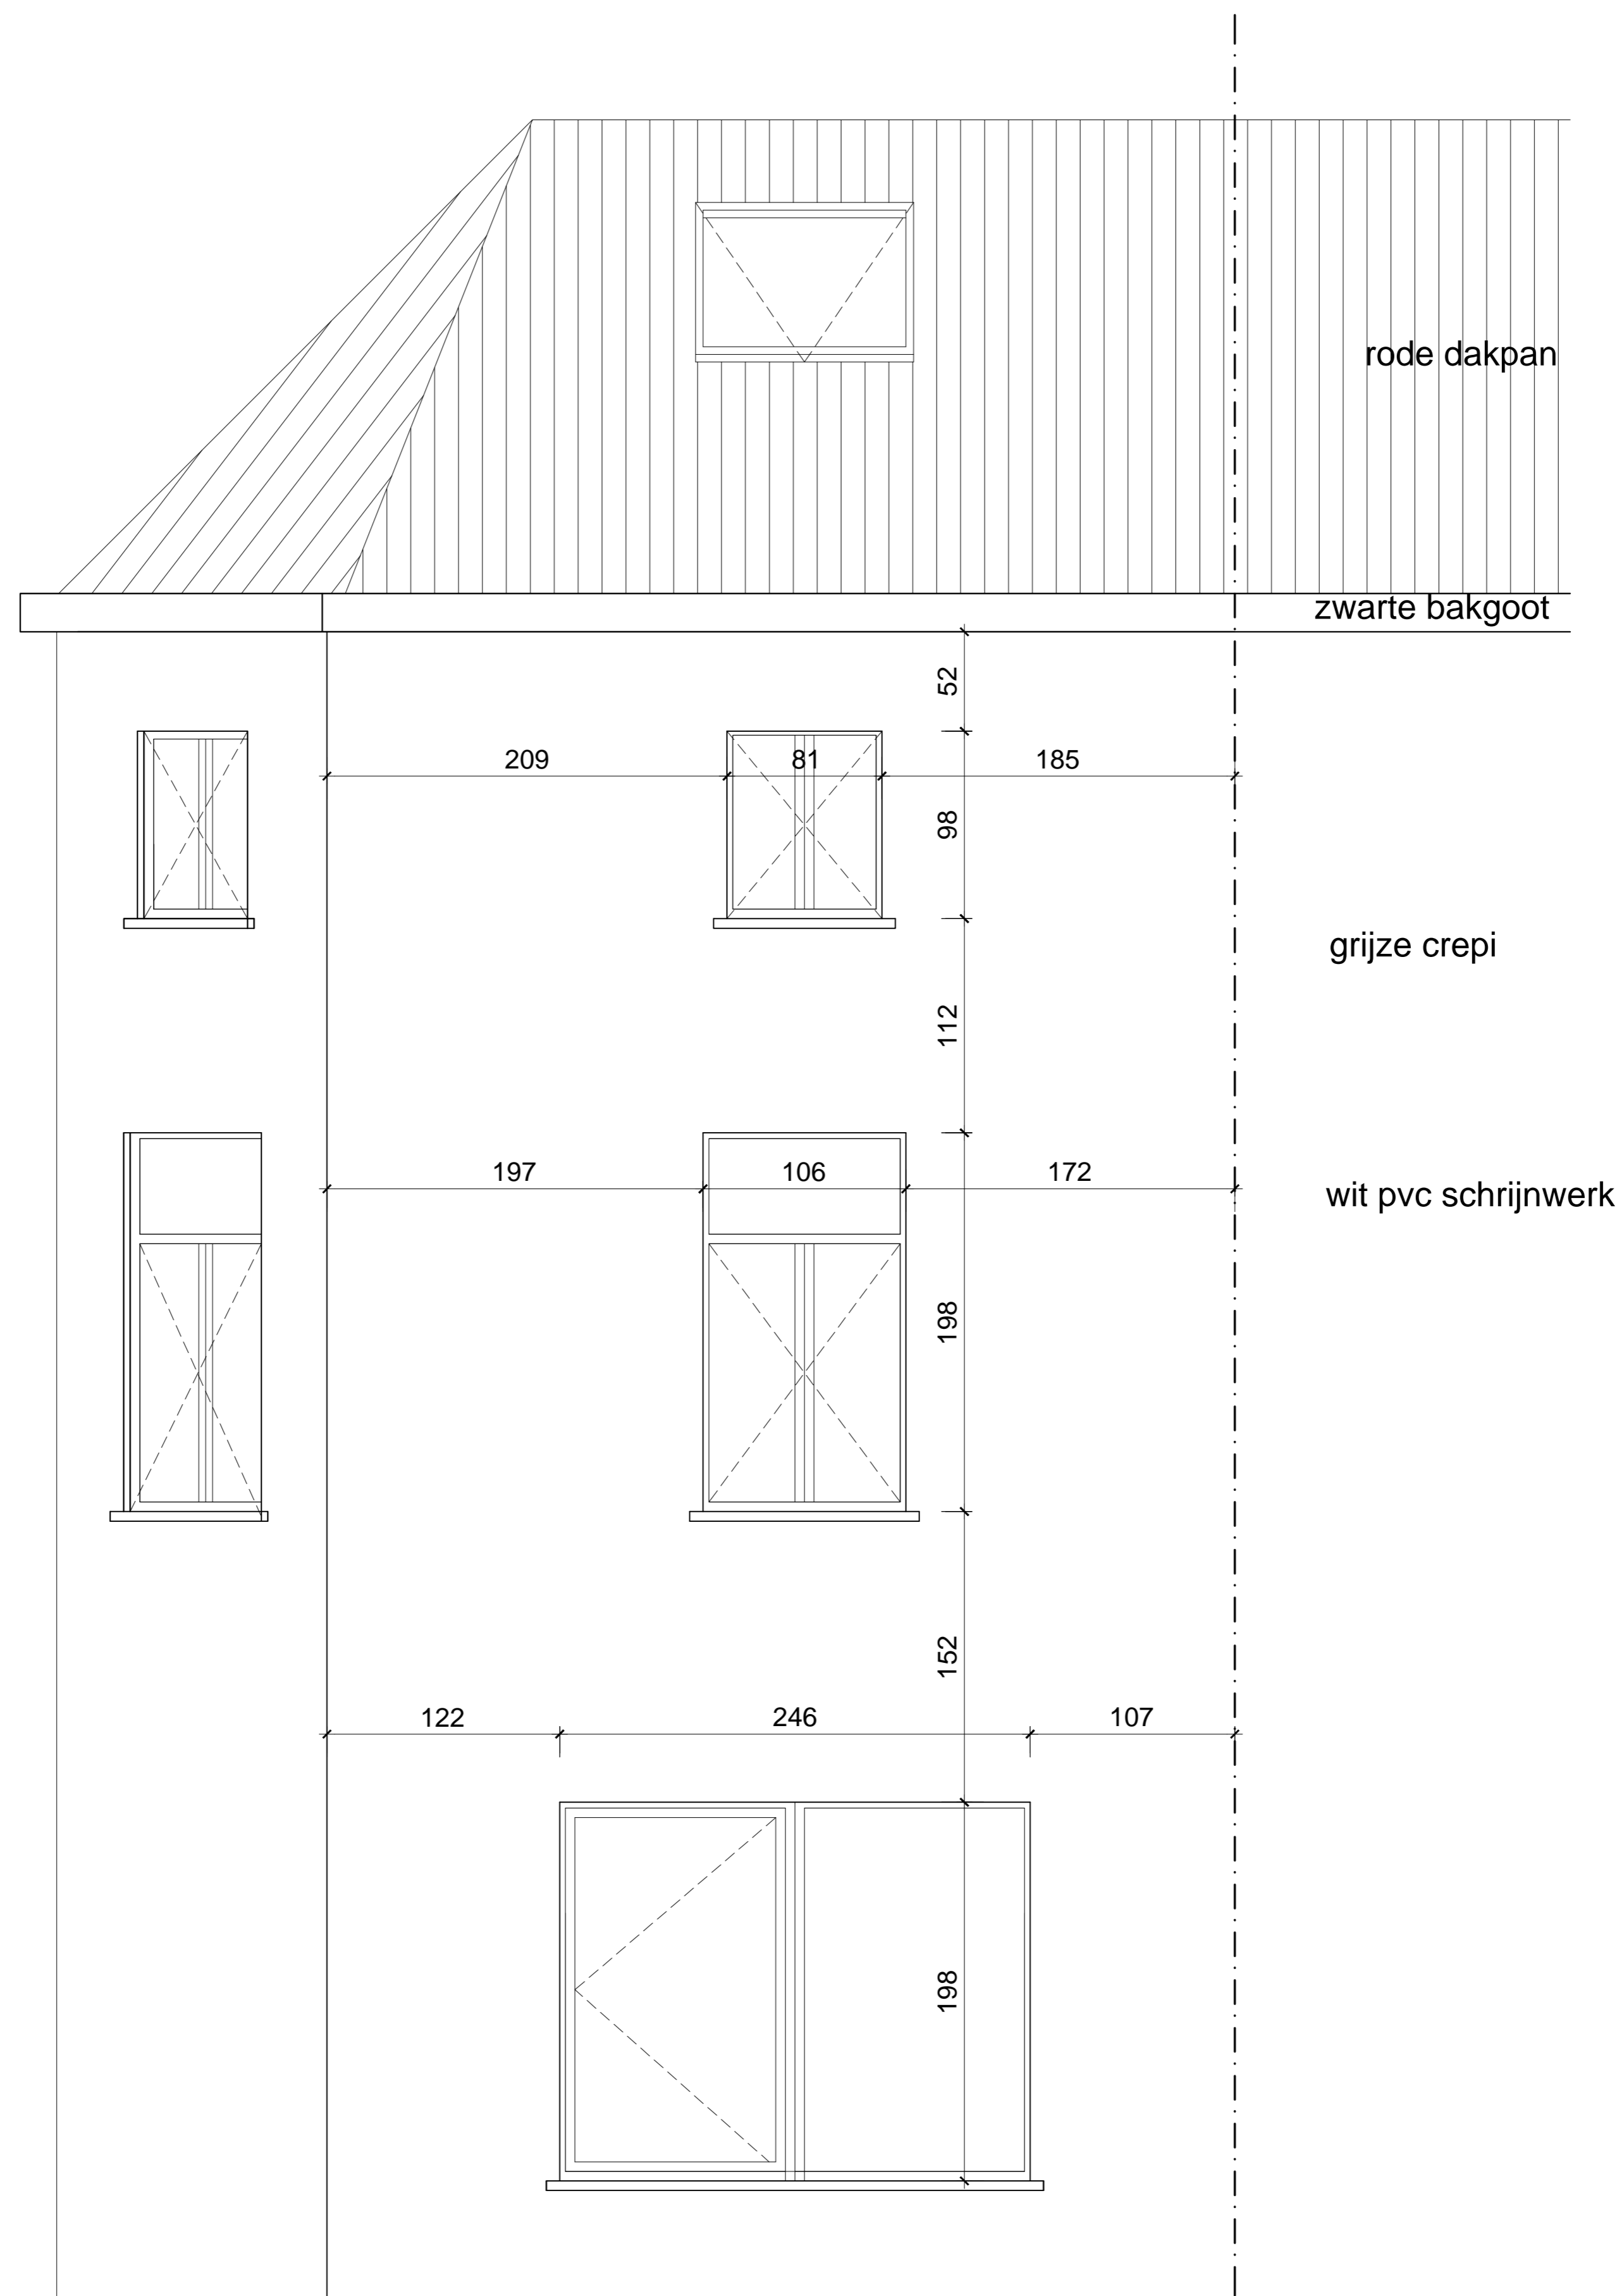

ZIE BIJZONDERE VOORWAARDE(N)

©ARCHITECT LIEVEN VOLCKAERT BVBA
KALVERHAGESTRAAT 66 - 9090 MELLE
0475 959 219 - architect.volckaert@telenet.be

GEVELMATERIALEN

- EPS isolatie + crepi, totaal 11cm : kleur =olijfgroen
- alu dorpels
- houten ramen en deur - paars alu ramen op gelijkvloers
- mat glas op gelijkvloers
- rode dakpannen
- kroonlijst in zwarte volkern
- aflopen in zwart PE

schaal 1/50 op A3

aanzicht Heilig-Hartplein
nieuw