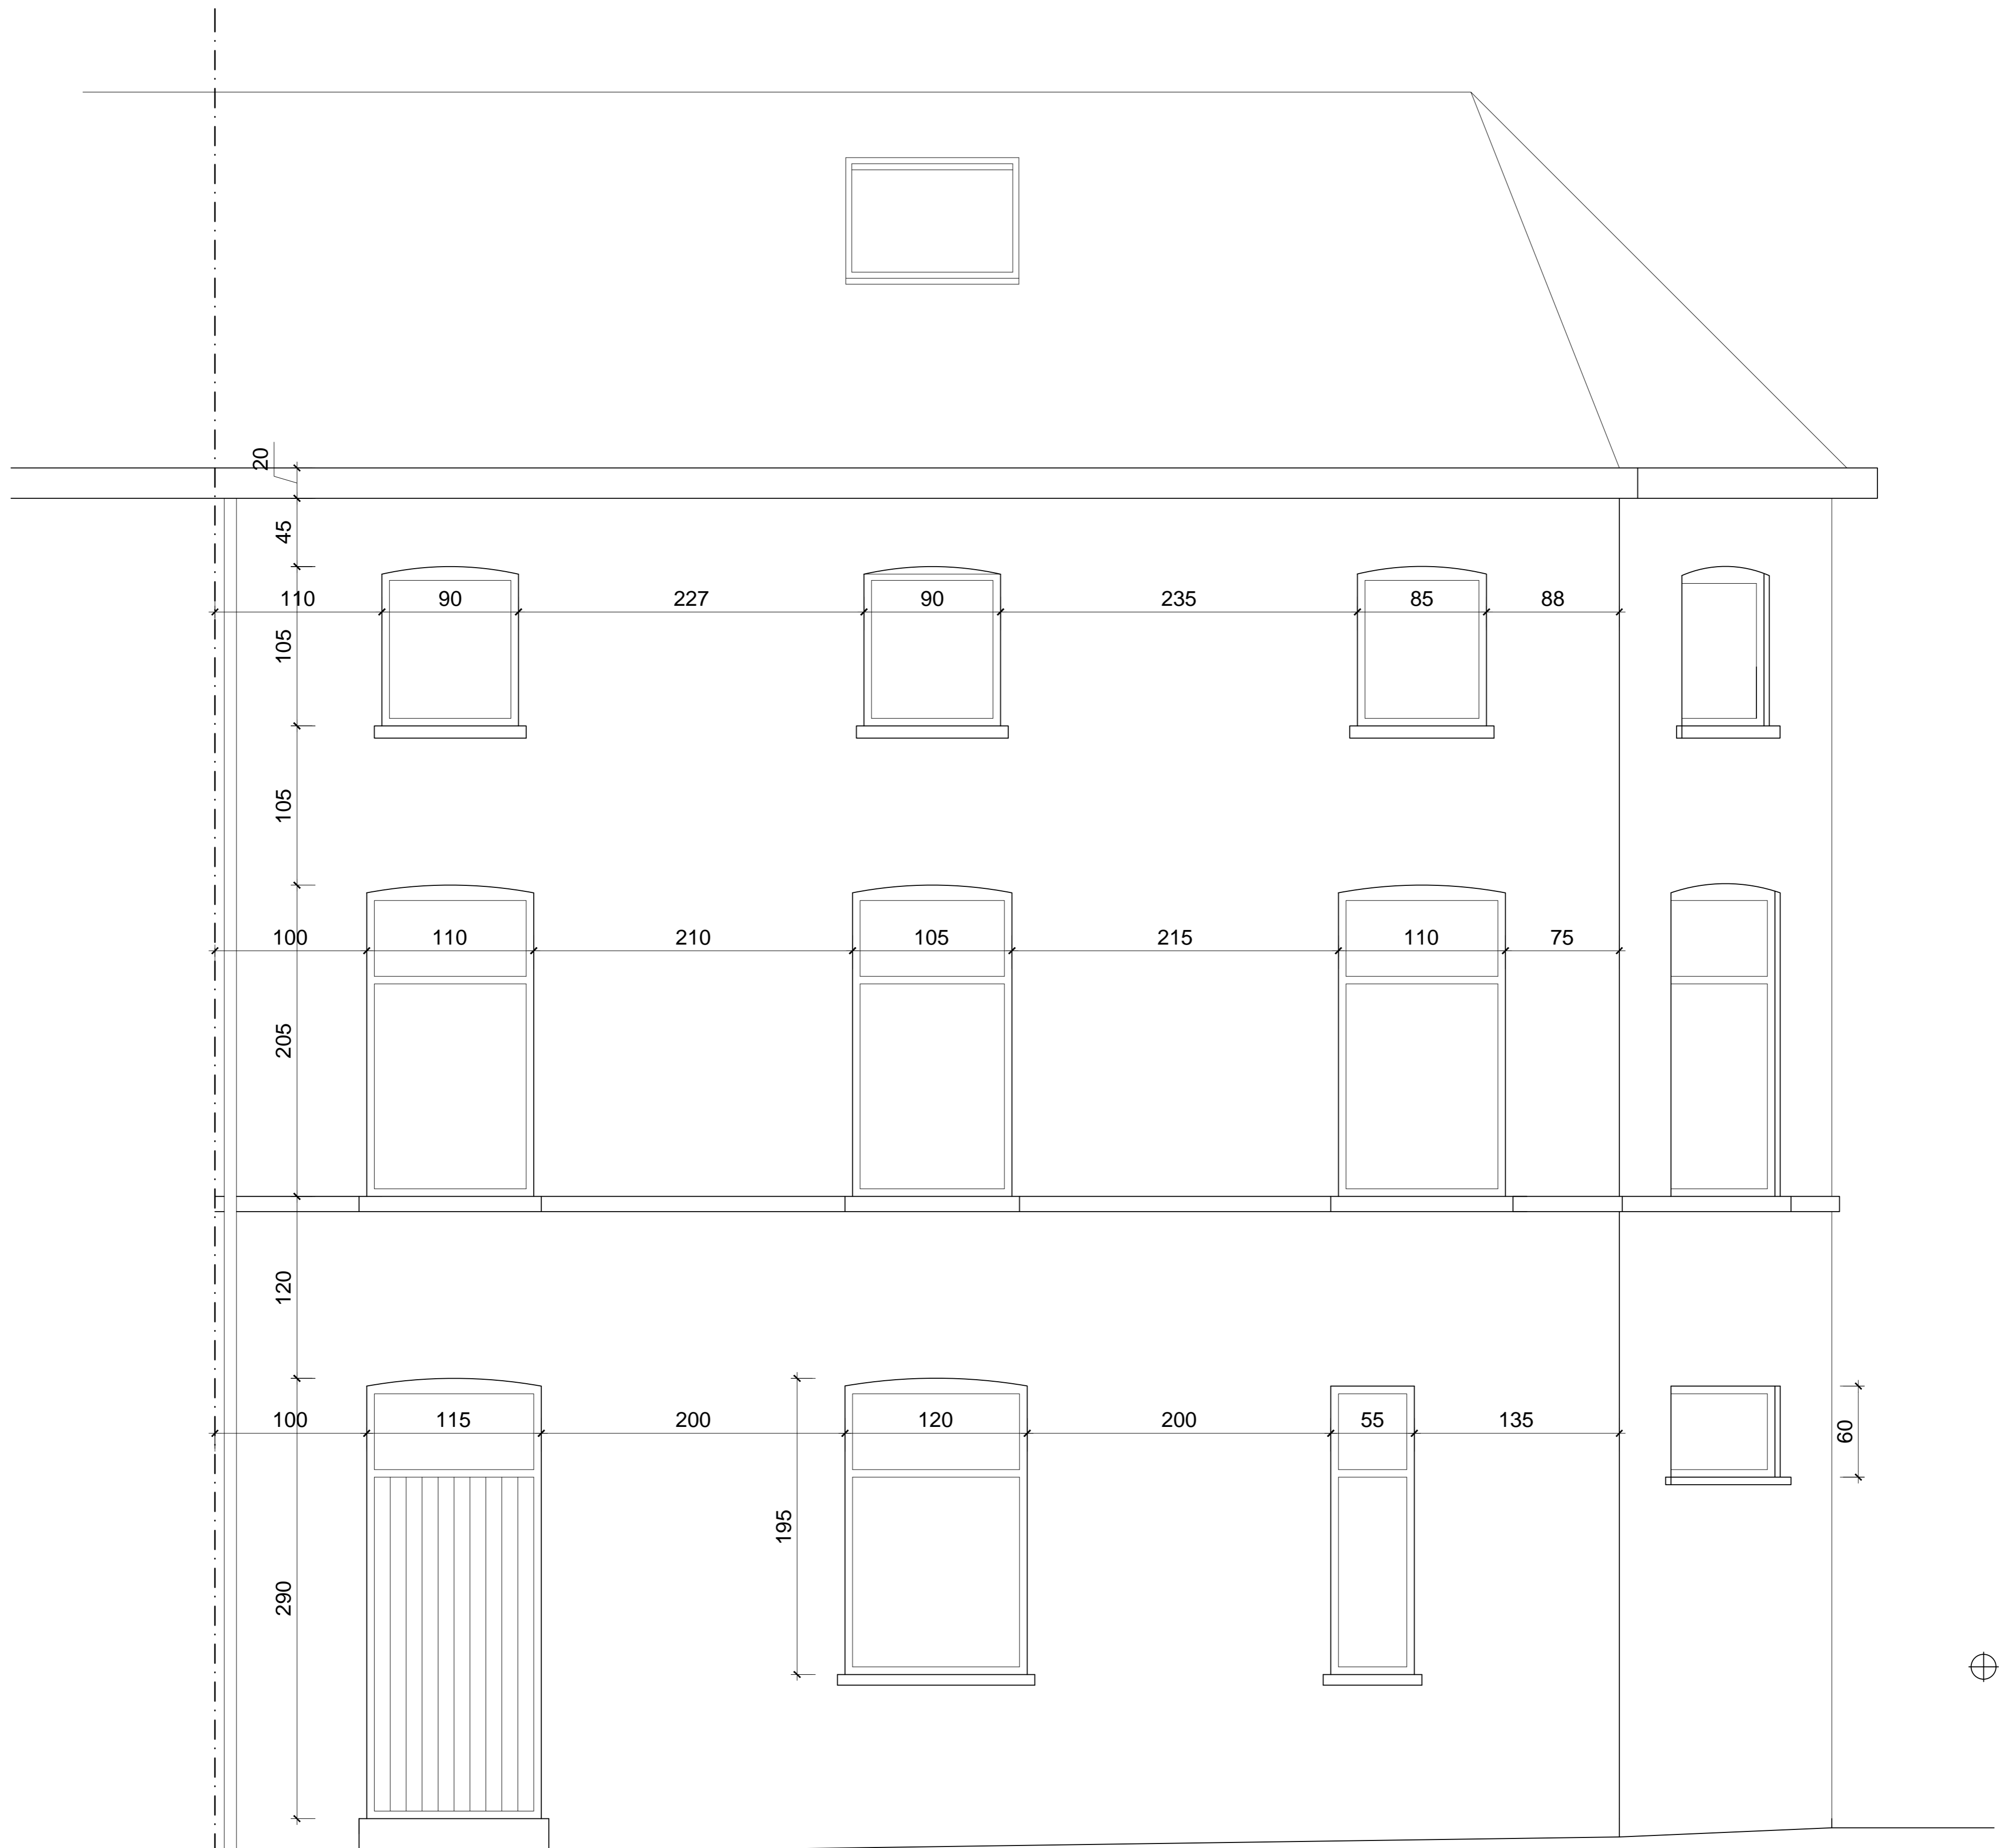

GEVELMATERIALEN

- cementering + schilderwerk op gelijkvloers
- arduin dorpels
- houten ramen en deur - paars alu ramen op gelijkvloers
- mat glas op gelijkvloers
- rode dakpannen
- kroonlijst in zwarte volkern

schaal 1/50 op A3

aanzicht Doornakkerstraat  
VERGUND