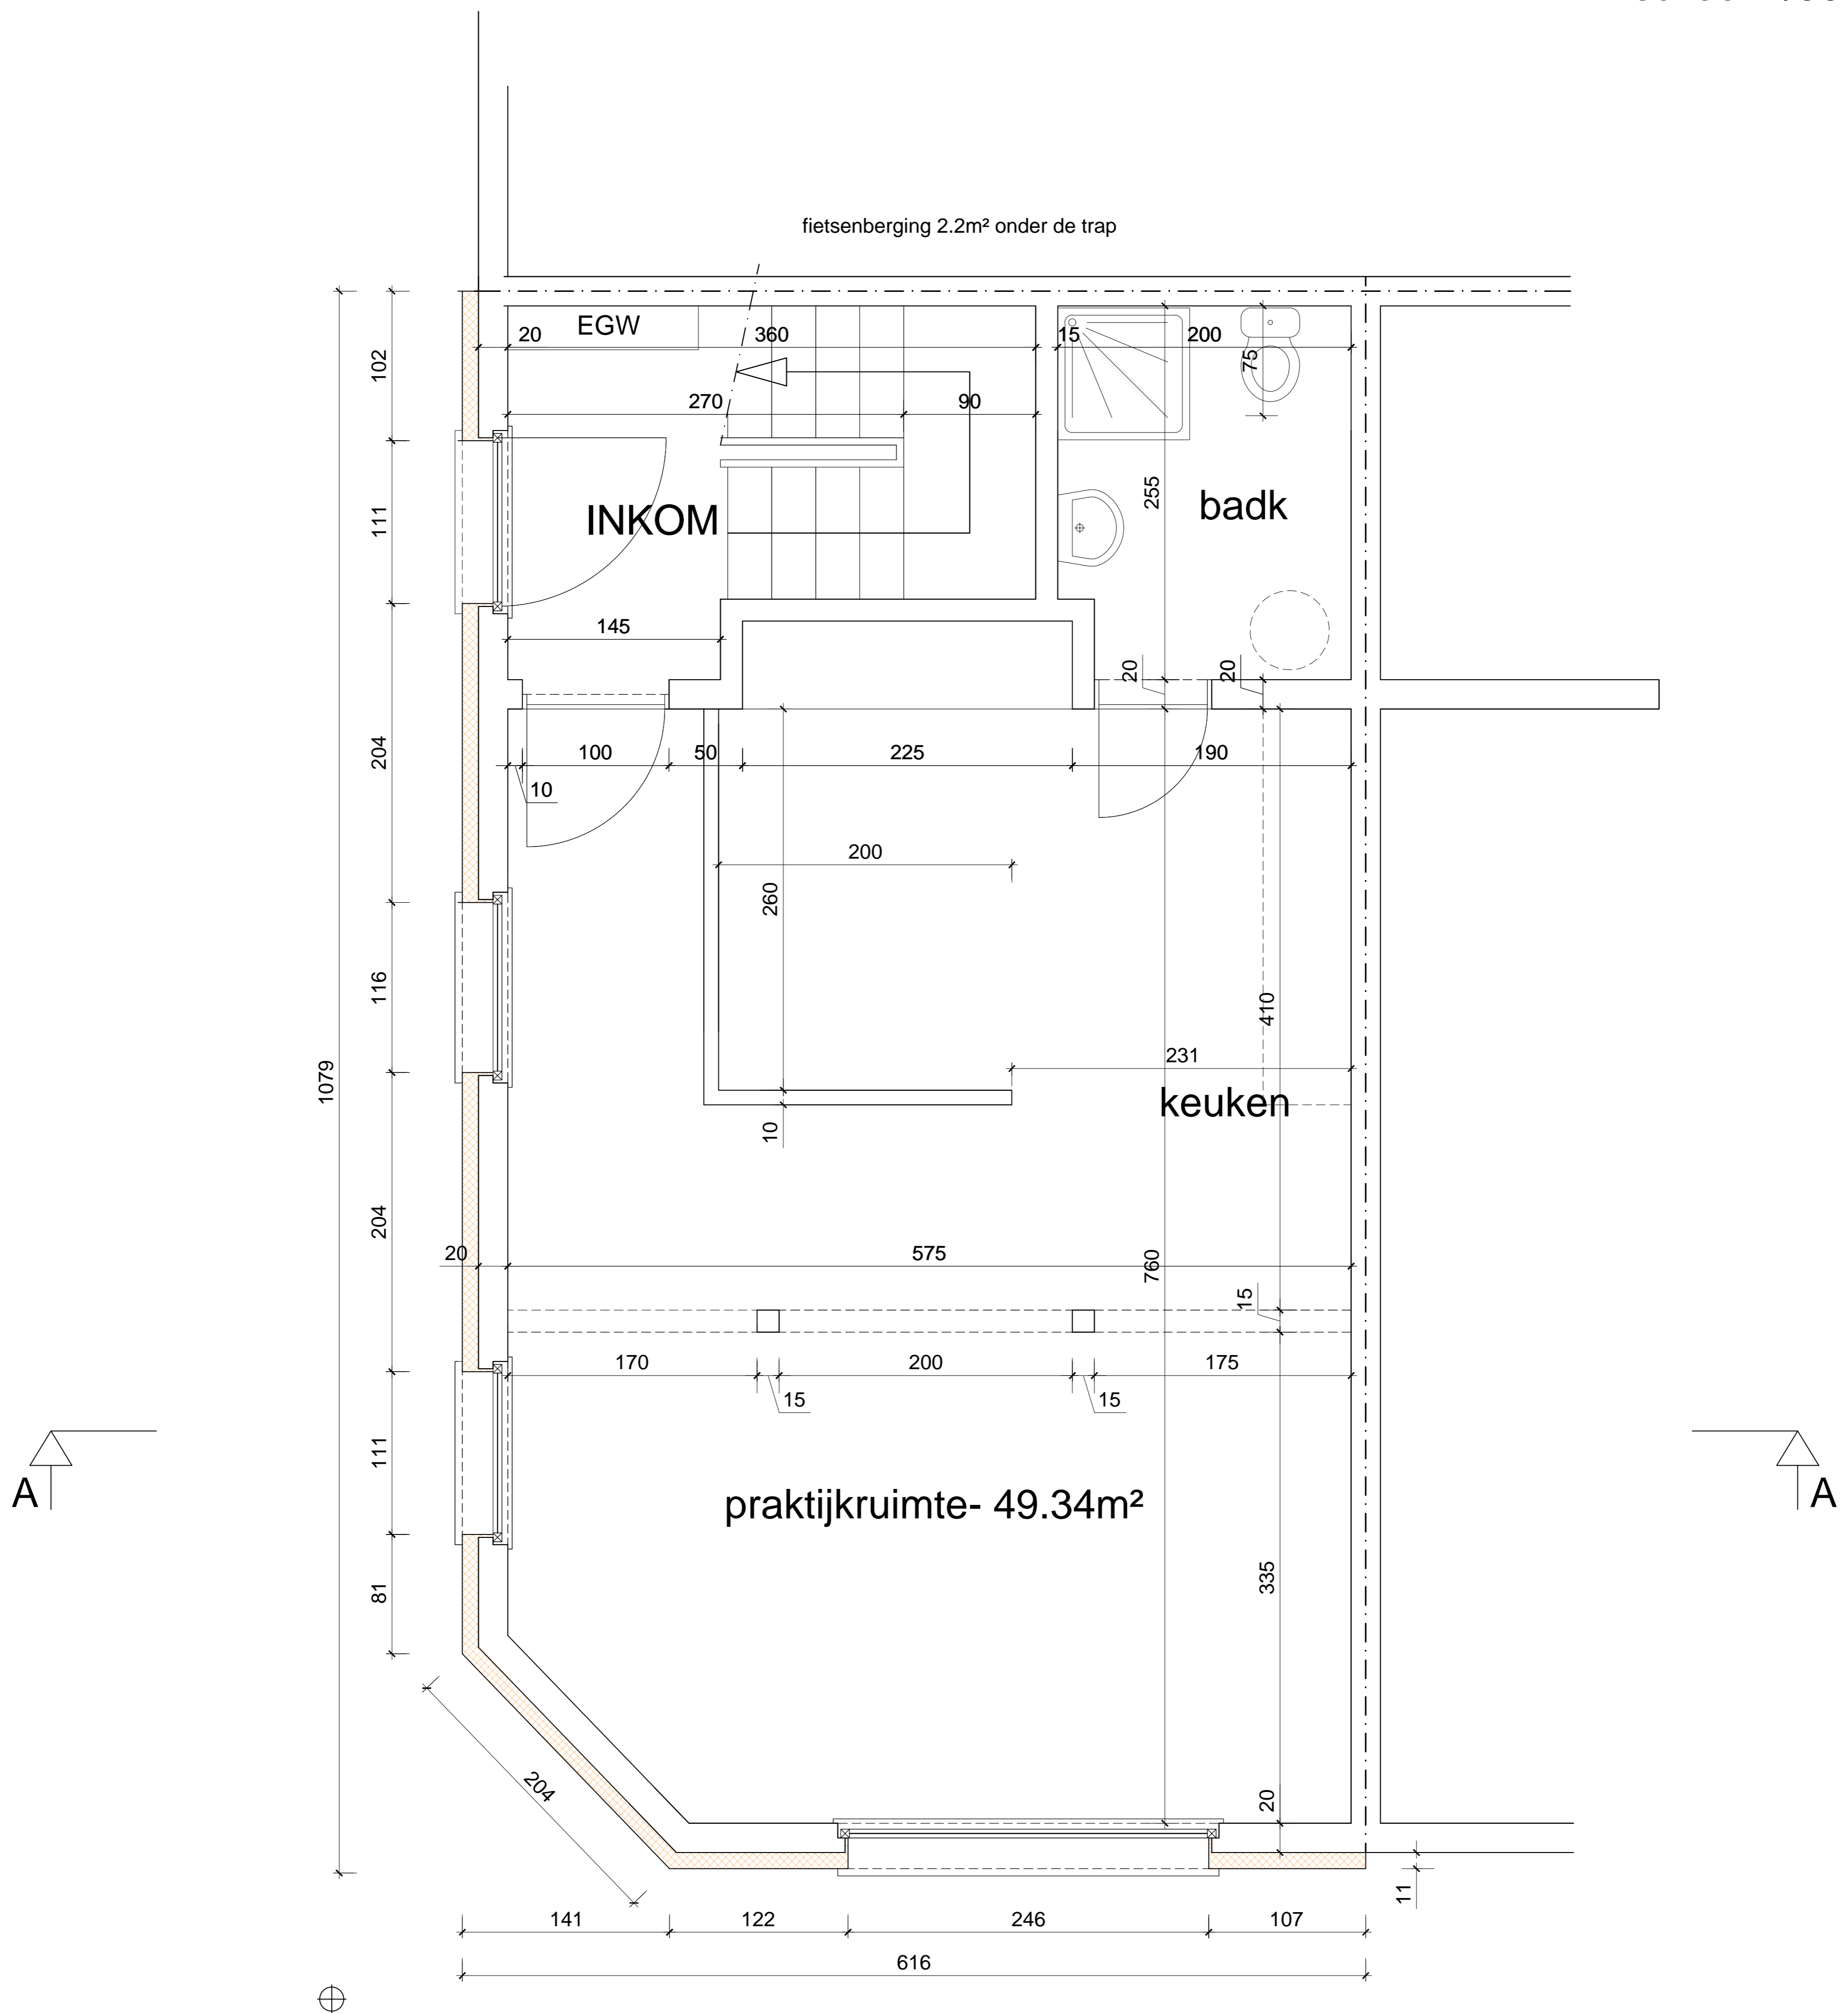

ZIE BIJZONDERE VOORWAARDE(N)

©ARCHITECT LIEVEN VOLCKAERT BVBA
KALVERHAGESTRAAT 66 - 9090 MELLE
0475 959 219 - architect.volckaert@telenet.be

250
100
schaal 1/50 op A3

Gelijkvloers
nieuw