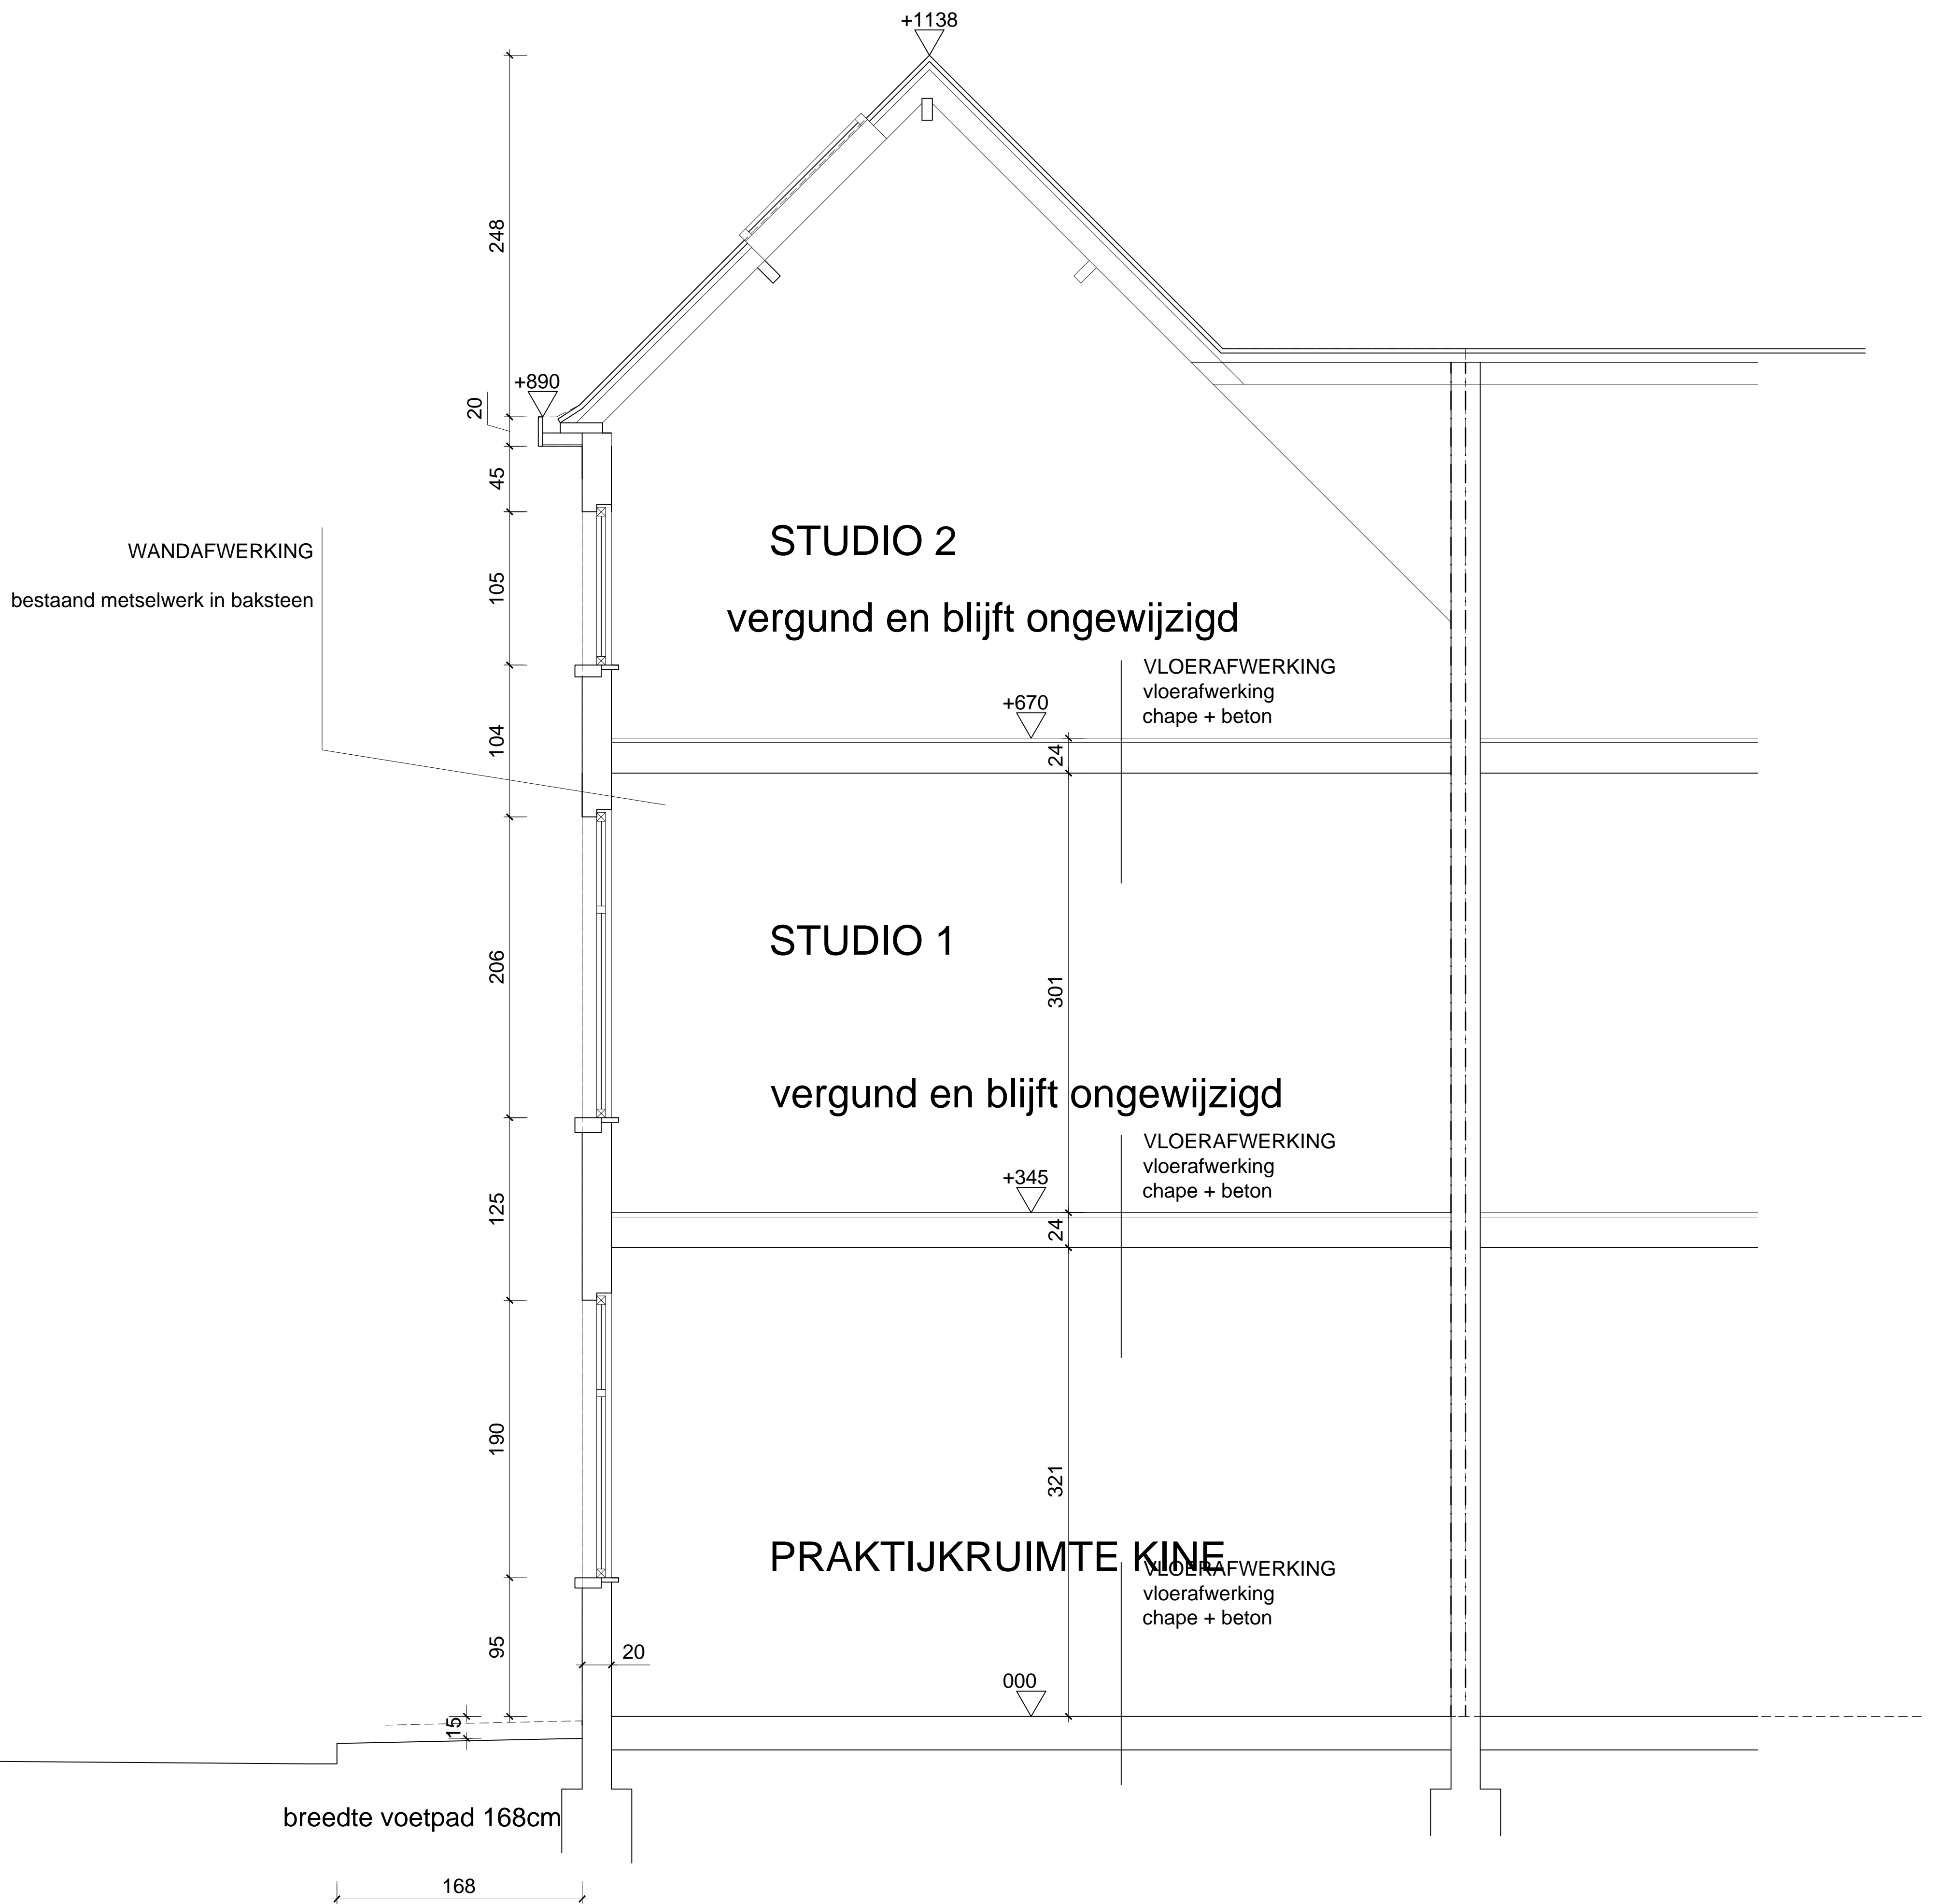

**GEVELMATERIALEN**

- cementering + schilderwerk op gelijkvloers
- arduin dorpels
- houten ramen en deur - paars alu ramen op gelijkvloers
- mat glas op gelijkvloers
- rode dakpannen
- kroonlijst in zwarte volkern

schaal 1/50 op A3

doorsnede AA  
VERGUND