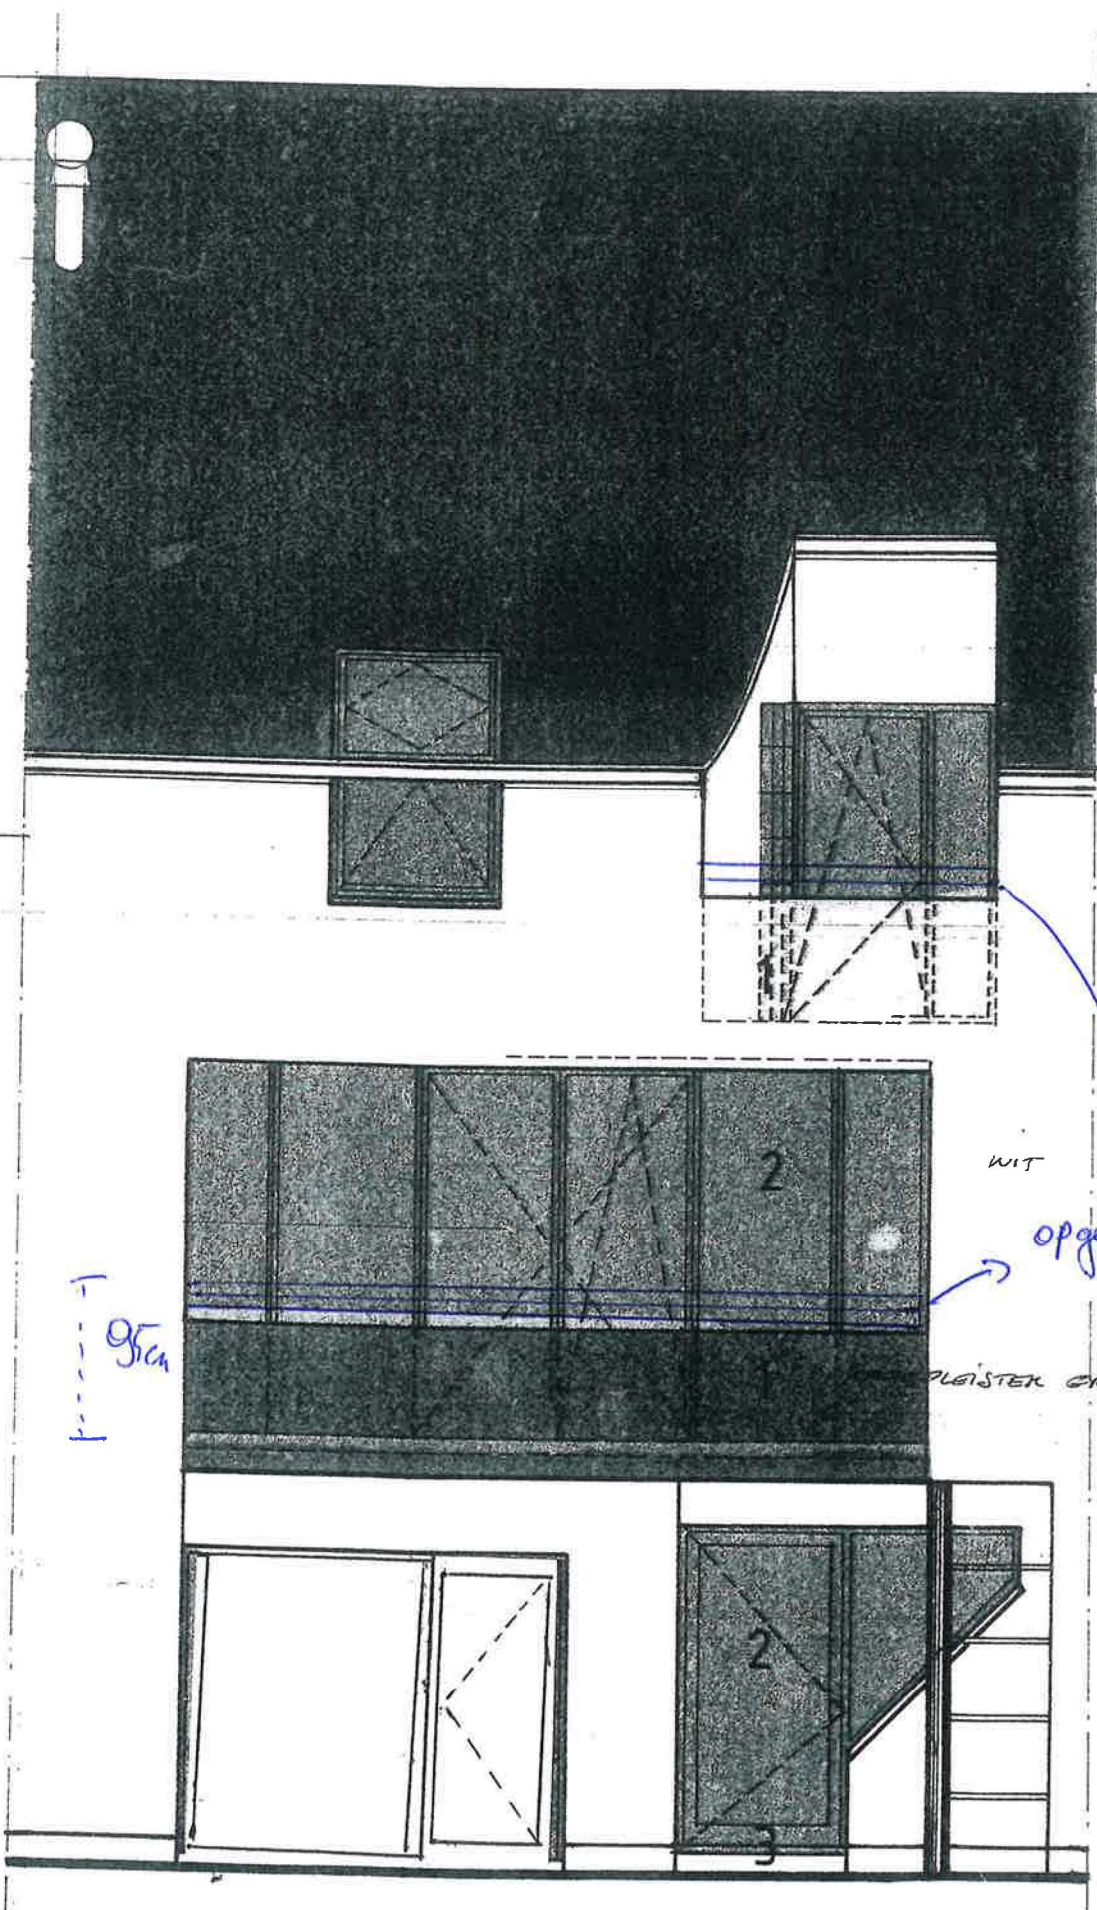

kroonlijst LINKS

kroonlijst RECHT

Straatgevel - NIEUW

WIT

opgehoogde belentende
0,95 m

PLEISTER GRIJS