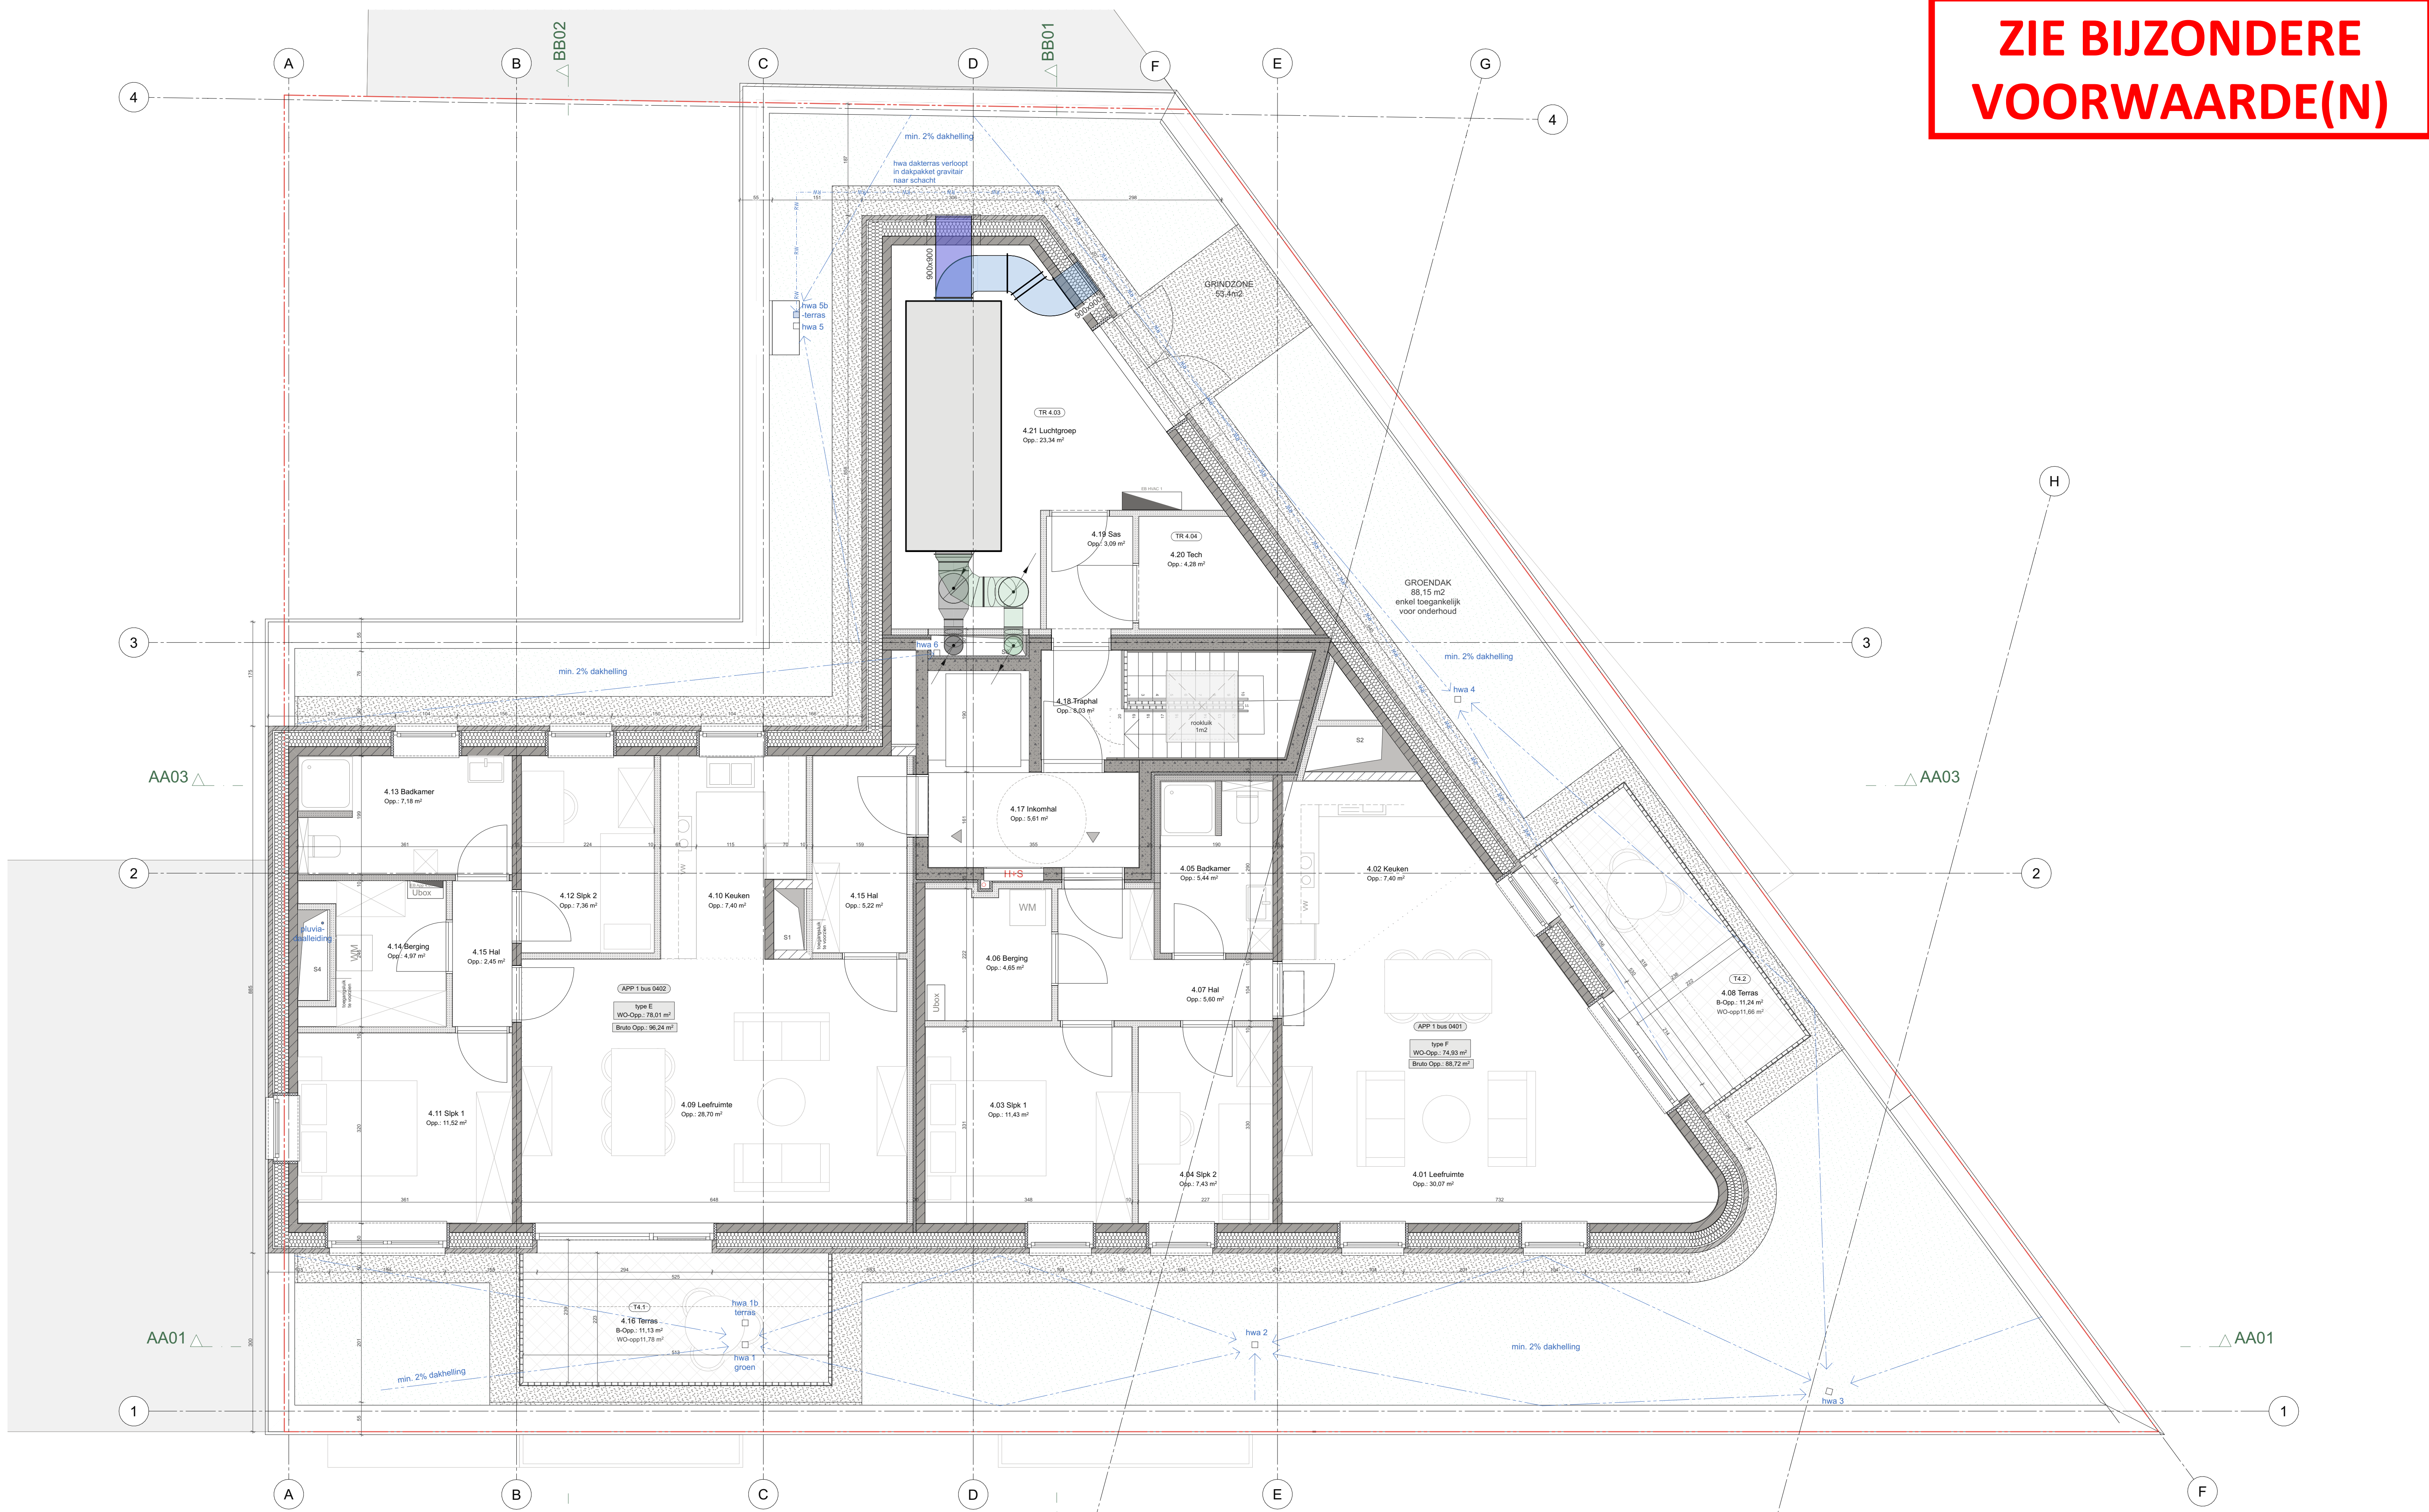

**ZIE BIJZONDERE
VOORWAARDE(N)**

Plan +04
1:50 maatvoering cm

Project: BOUWAANVRAAG AD
nieuwbouw 17 appartementen
0653 TOND -lot21
Ligging: Tondelier Lot 21
9000 Gent, Oost-Vlaanderen BE
Ald 7, Seclie G, nr. 908Z

Oprichtgever: **ORVX** Tondelier Development nv
Industrieweg 76
9032 Wendelgem
Architect: **evr** evr-architecten cvba
Oktrooiplein 1 Bus 301
9000 Gent