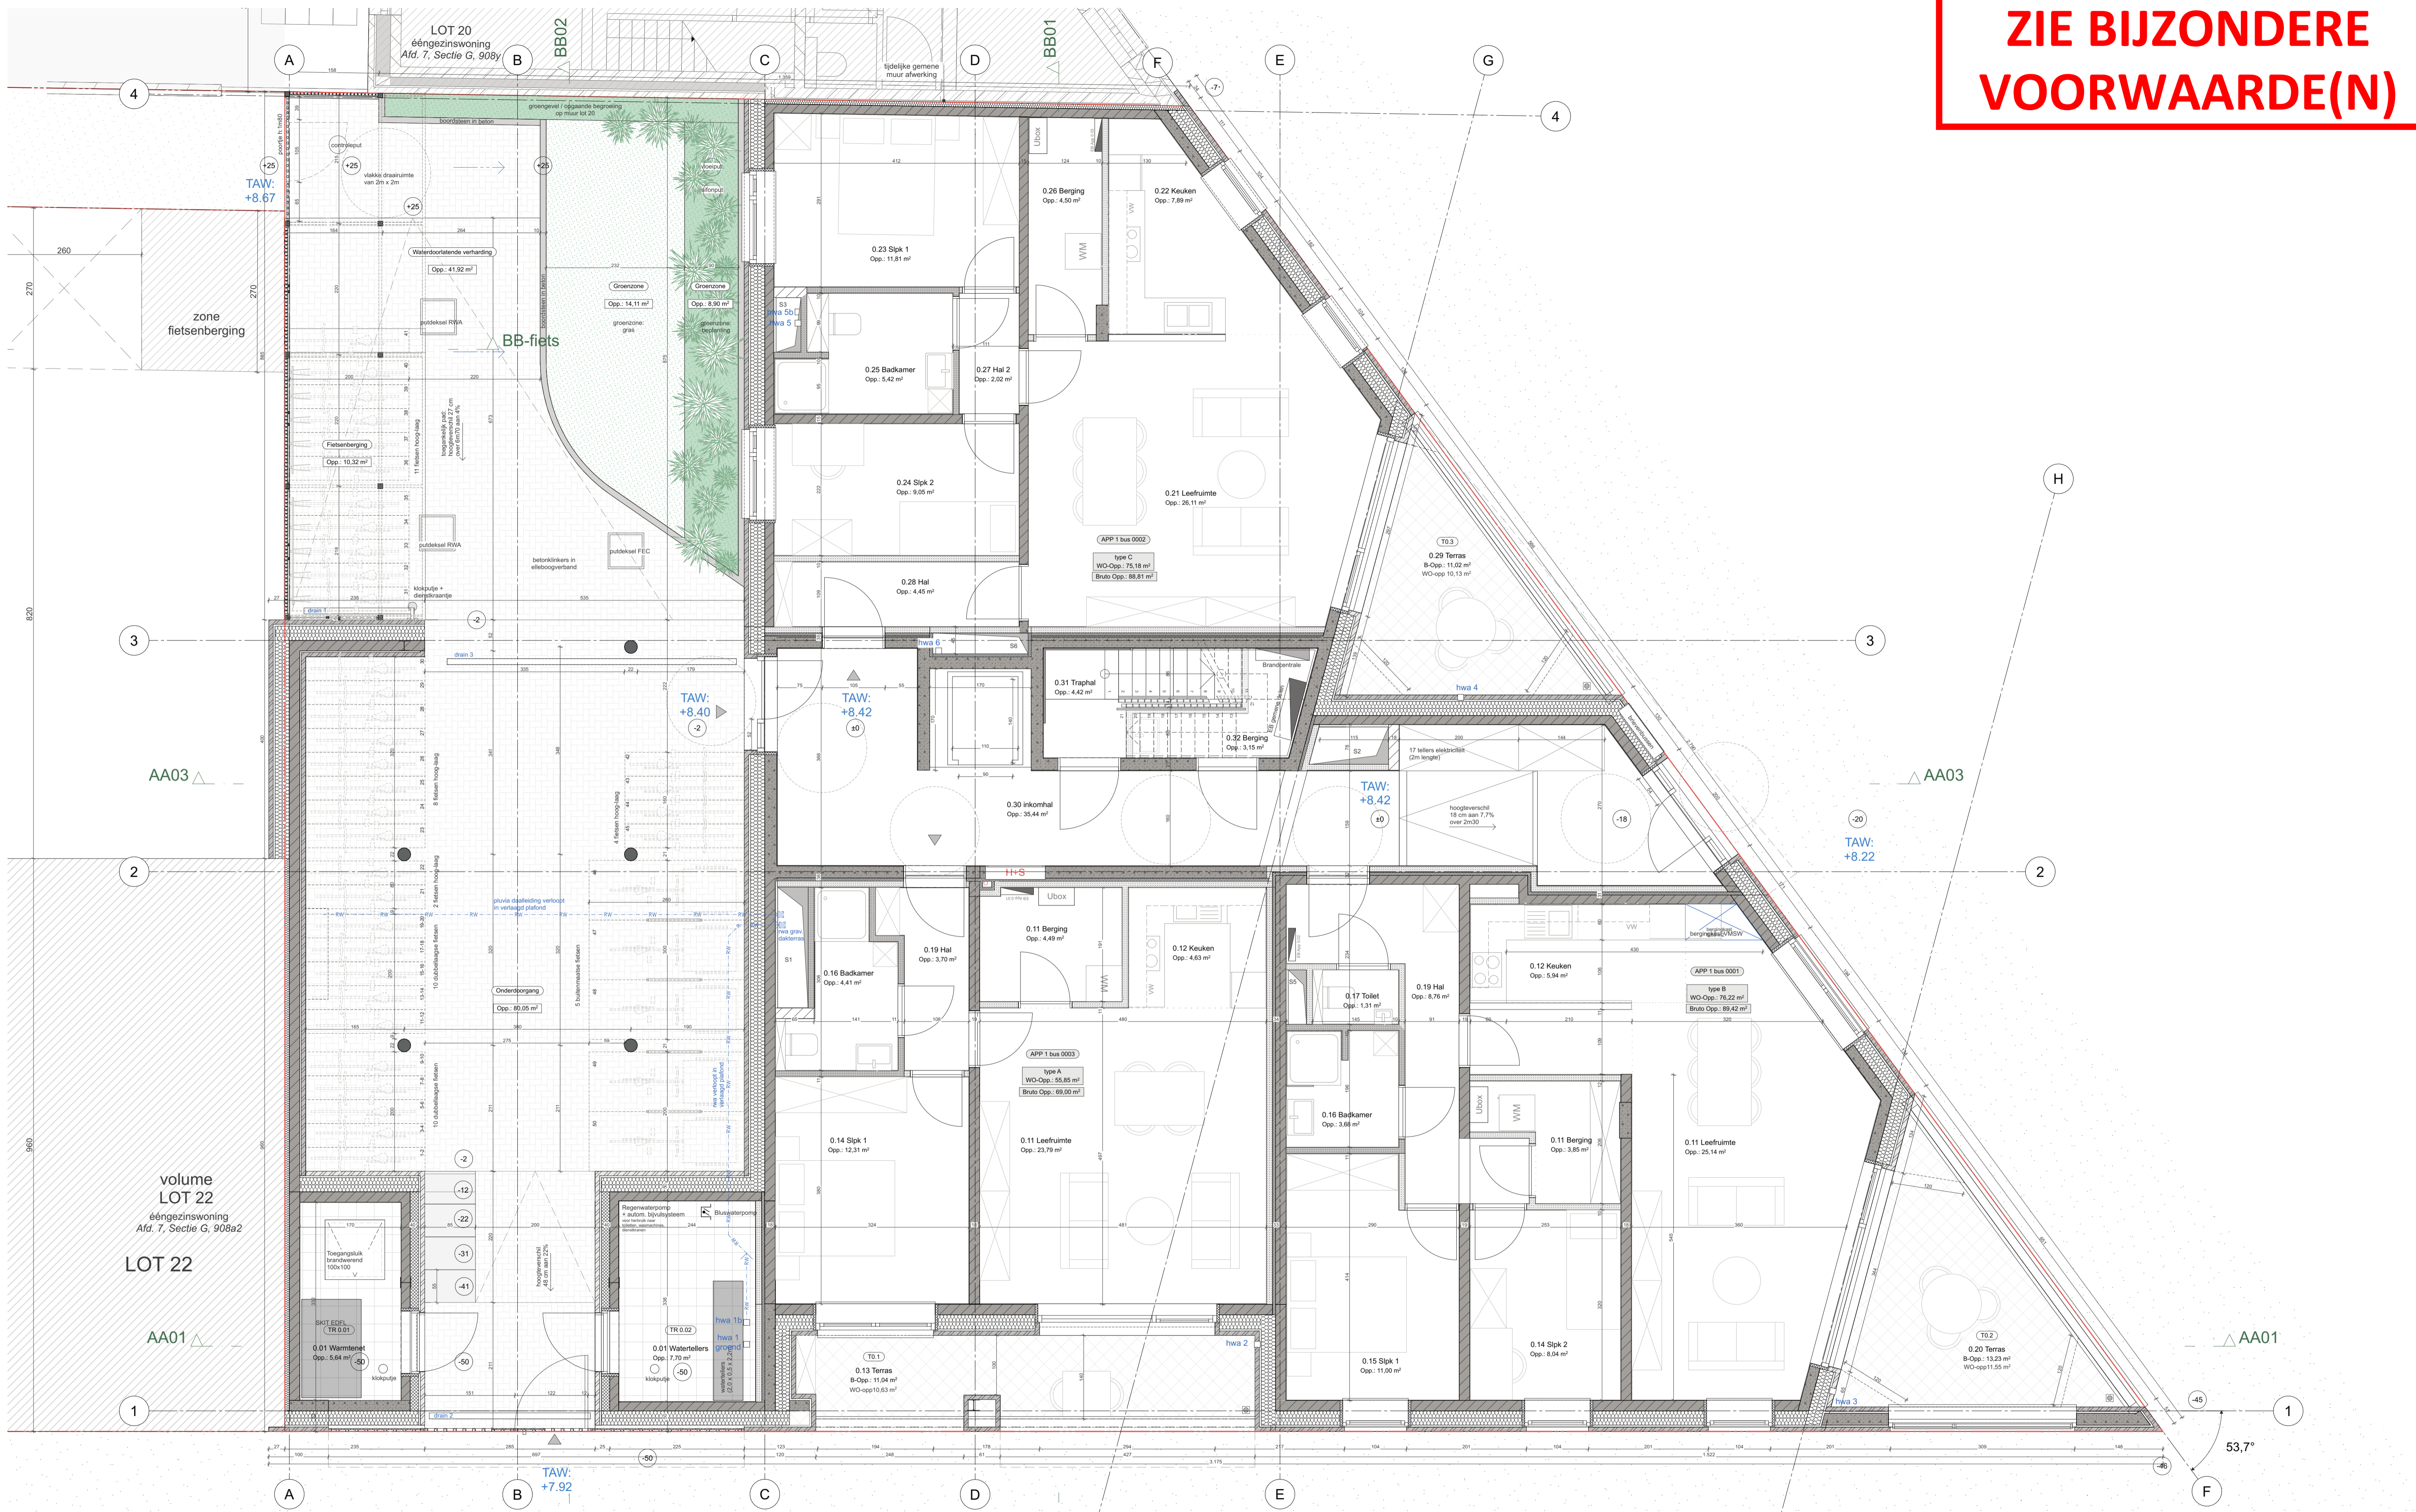

**ZIE BIJZONDERE
VOORWAARDE(N)**

Plan Gelijkvloers 00
1:50 maatvoering cm

Project: BOUWAANVRAAG AD
nieuwbouw 17 appartementen
0653 TOND-lot21
Ligging: Tondelier Lot 21
9000 Gent, Oost-Vlaanderen BE
Afd 7, Sectie G, nr. 908Z

Oprachtgever: Tondelier Development nv
Industrieweg 76
9032 Wondelgem
Architect: evr
evr-architecten cvba
Oktrouplein 1 Bus 301
9000 Gent