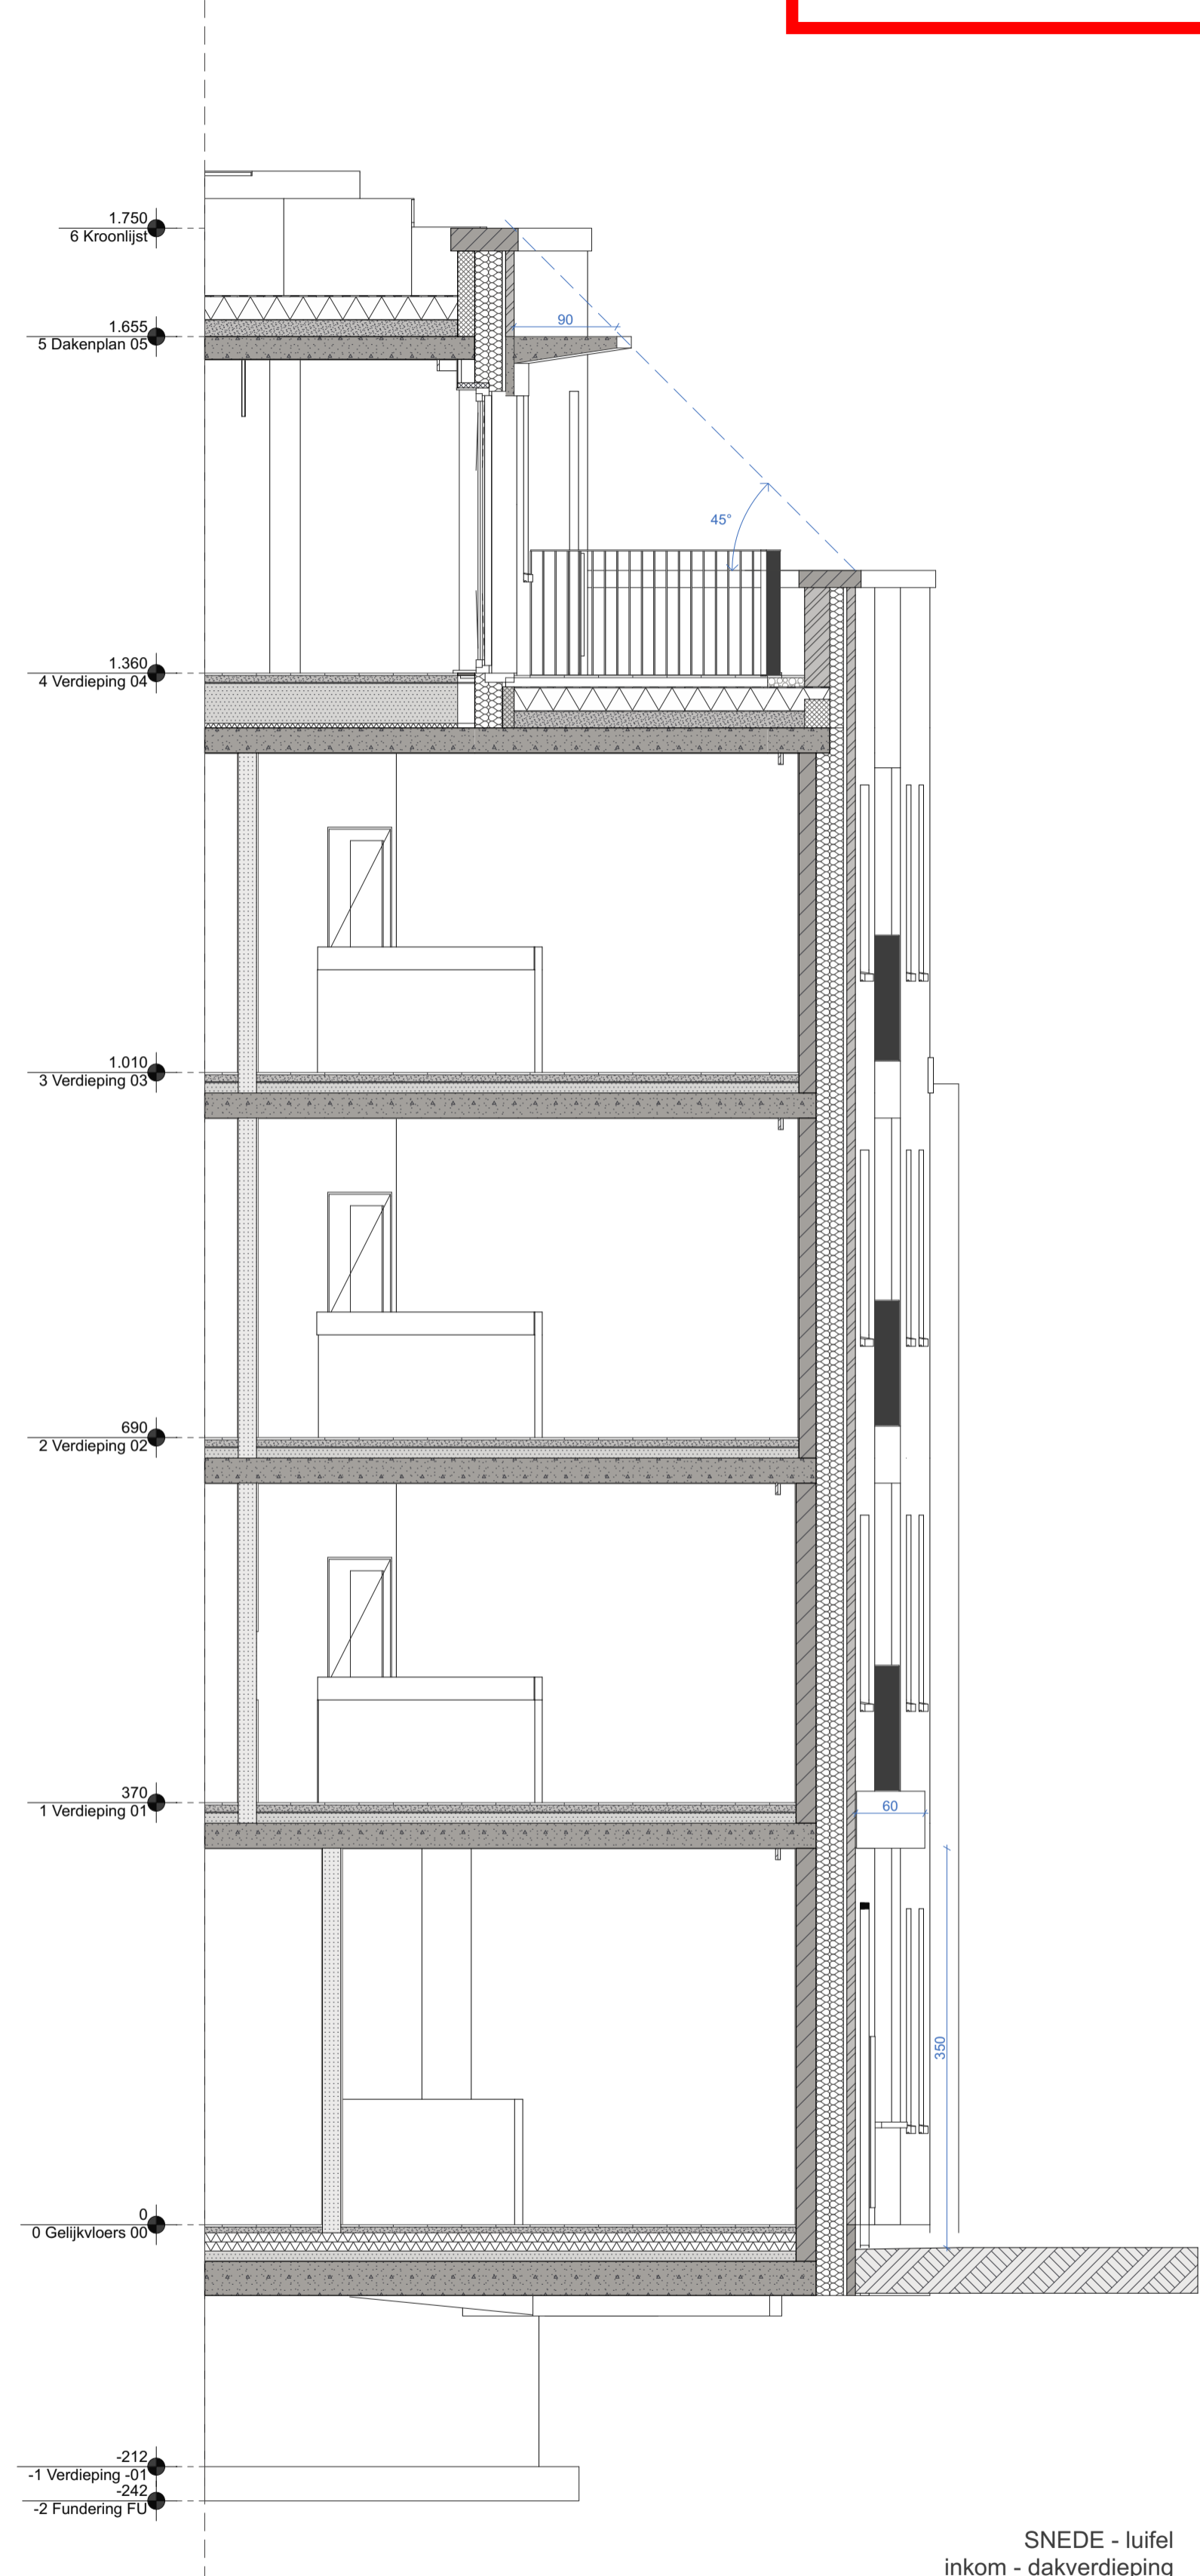

**ZIE BIJZONDERE
VOORWAARDE(N)**

SNEDE - Tuinberging luifels
lot 22 - lot 21

SNEDE - luifel
inkom - dakverdieping

Luifels BB03
1:50 maatvoering cm

Project: BOUWAANVRAAG BA
nieuwbouw 17 appartementen
0653 TondB - lot21
Ligging: Tondelier Lot 21
9000 Gent, Oost-Vlaanderen BE
Afd 7, Sectie G, nr. 908Z