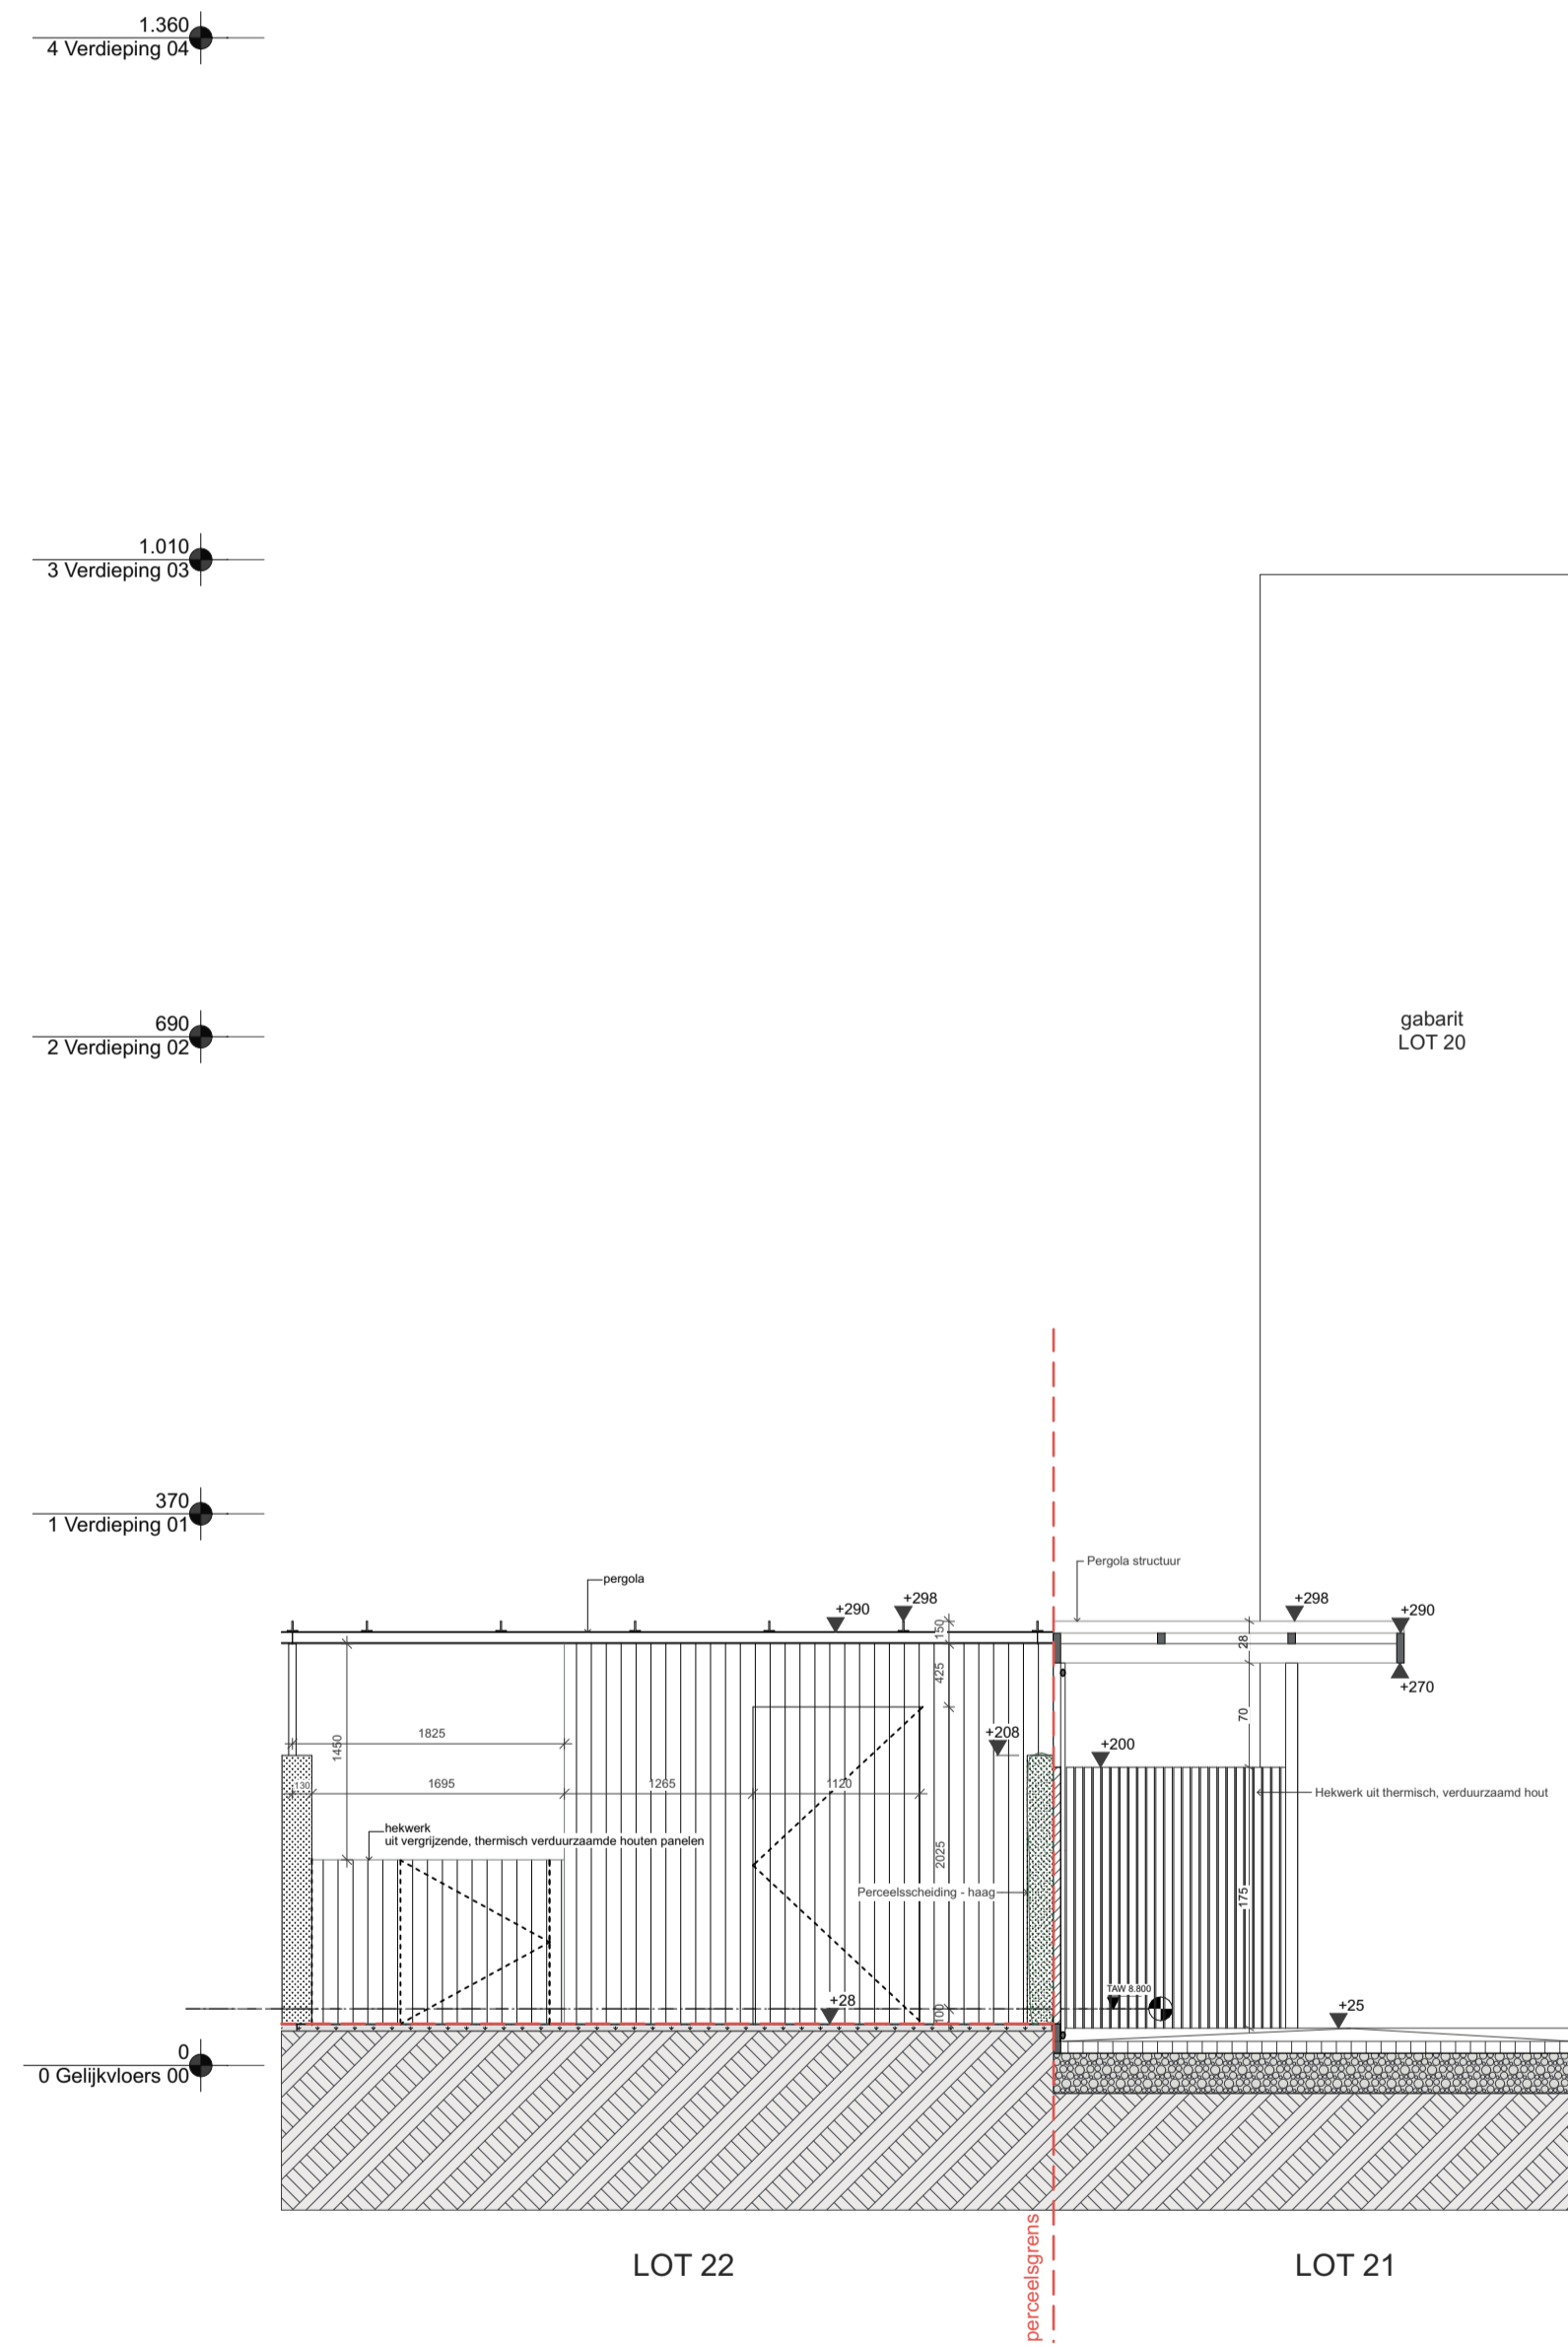

**ZIE BIJZONDERE
VOORWAARDE(N)**

SNEDE - Tuinberging luifels
lot 22 - lot 21

SNEDE - luifel
inkom - dakverdieping

Luifels BB03
1:50 maatvoering cm

Project: BOUWAANVRAAG BA
nieuwbouw 17 appartementen
0653 TondB - lot21
Ligging: Tondelier Lot 21
9000 Gent, Oost-Vlaanderen BE
Afd 7, Sectie G, nr. 908Z