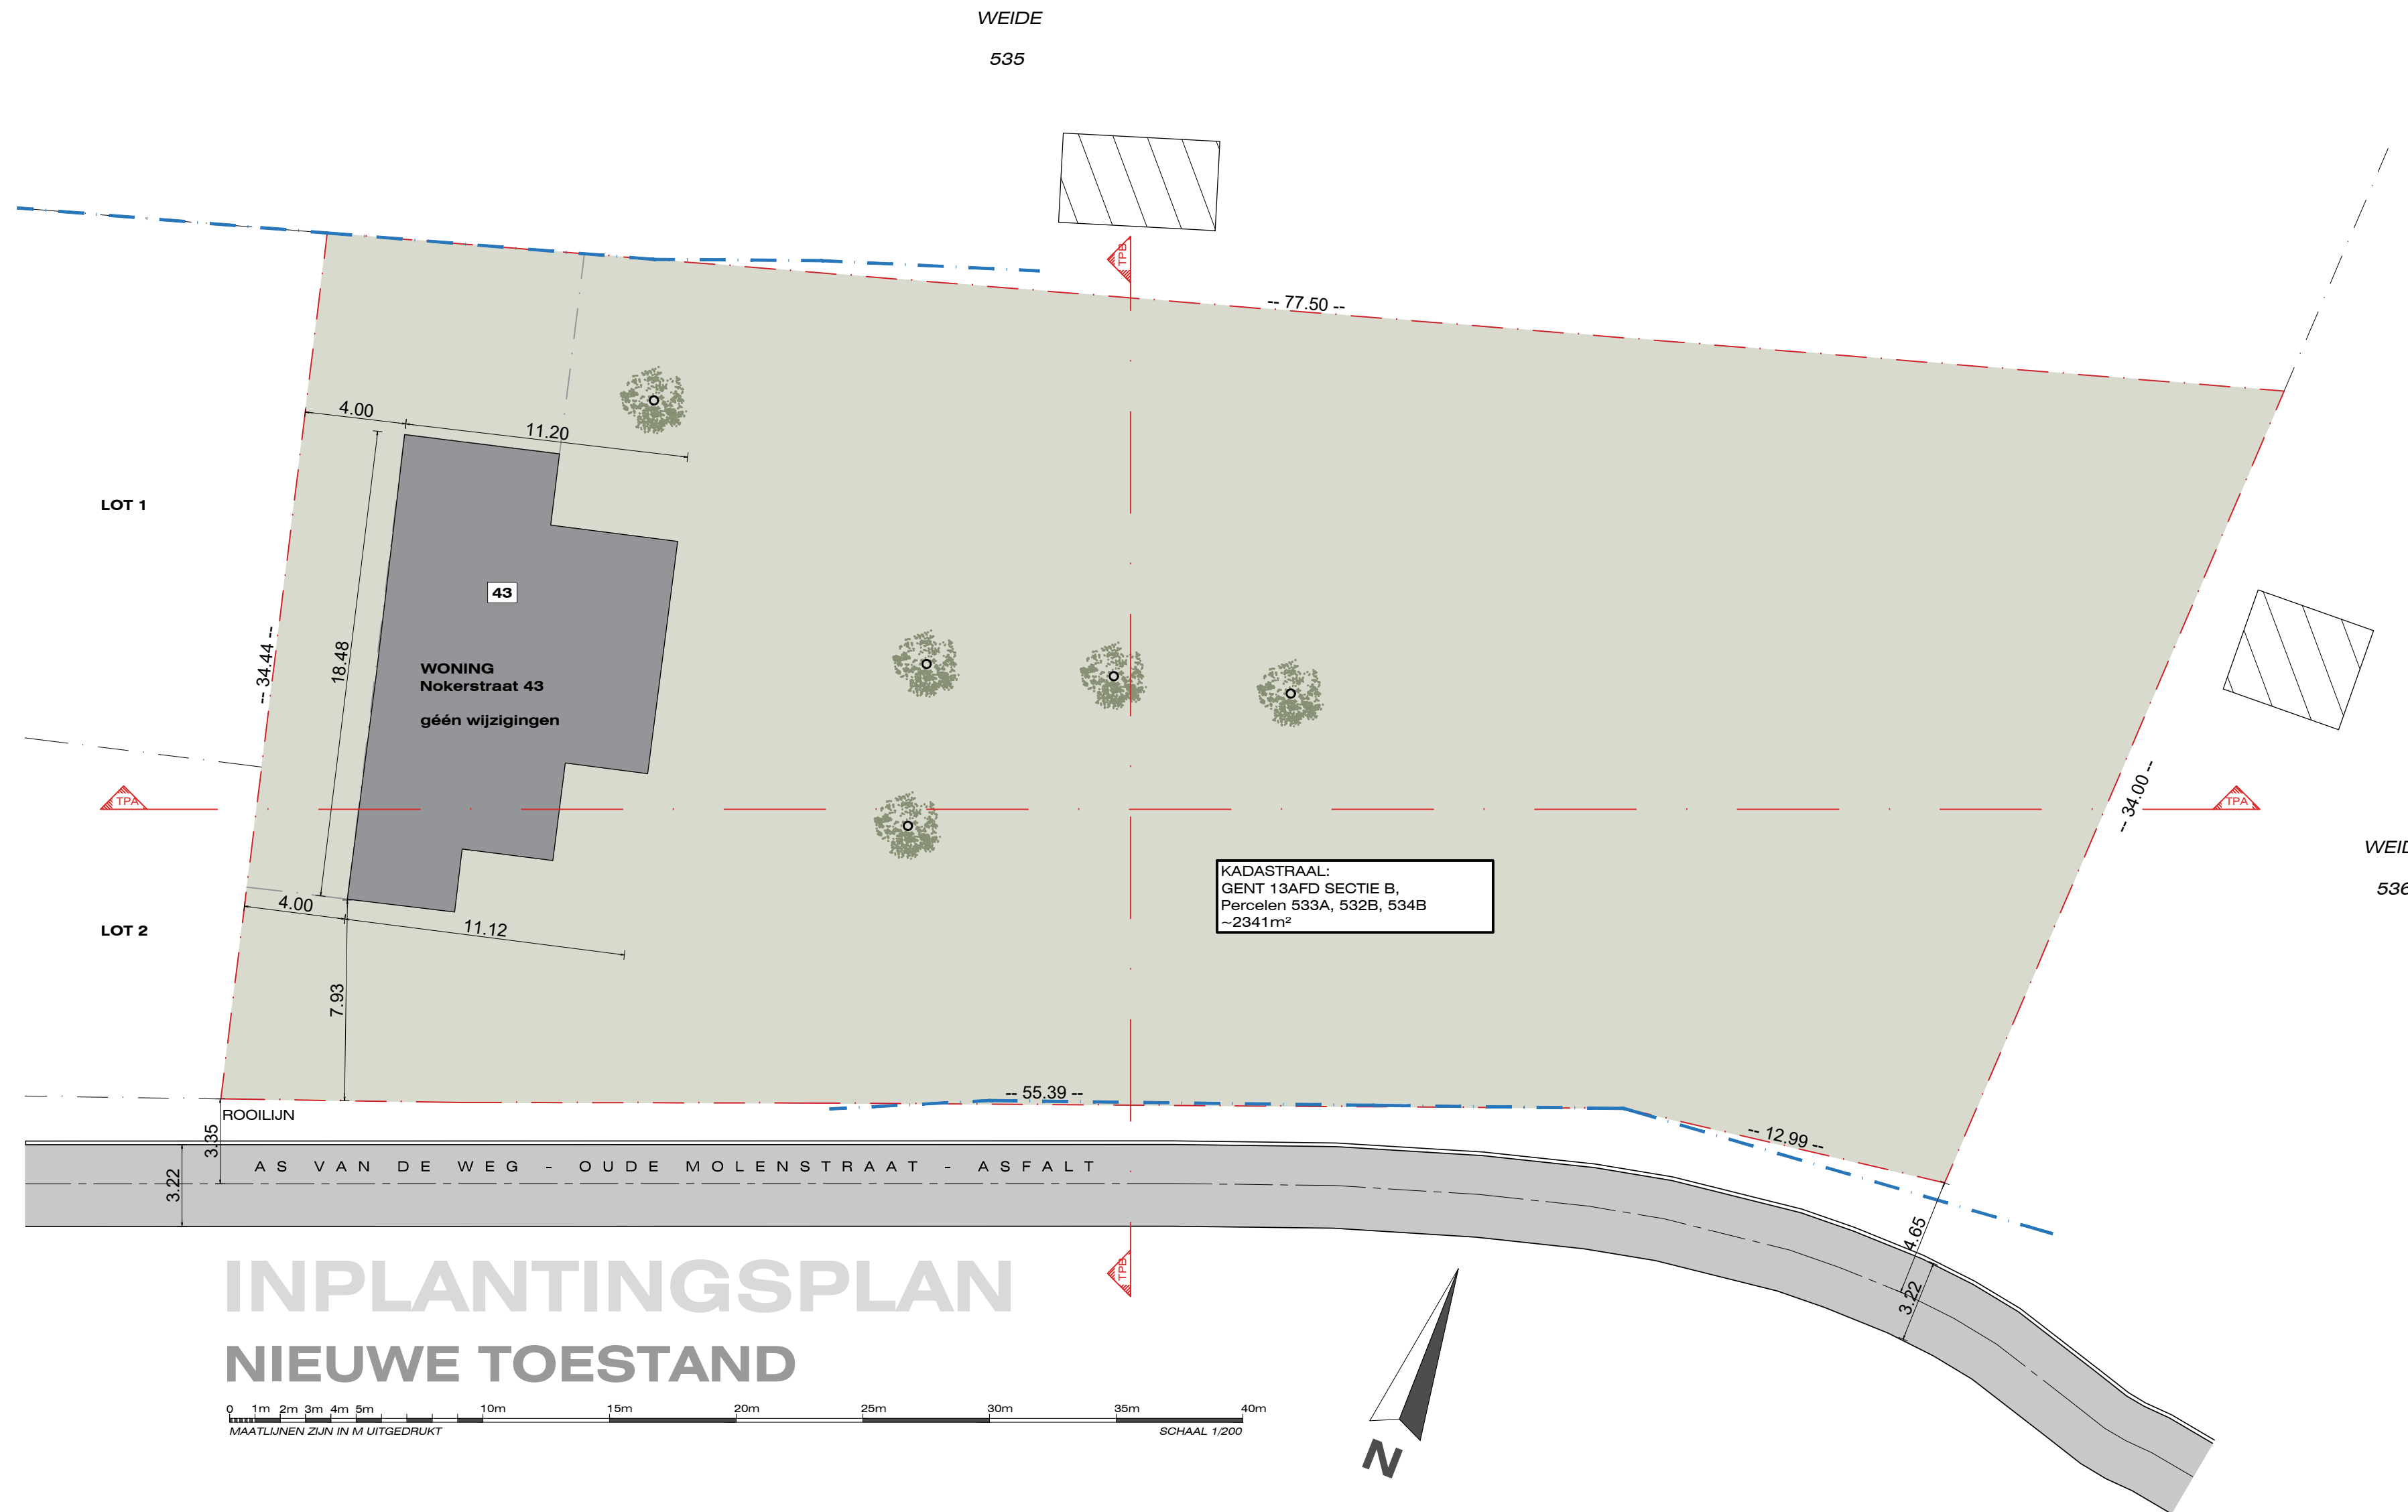

**ZIE BIJZONDERE
VOORWAARDE(N)**

INPLANTINGSPLAN NIEUWE TOESTAND

0 1m 2m 3m 4m 5m 10m 15m 20m 25m 30m 35m 40m
MAATLIJNEN ZIJN IN M UITGEDRUKT SCHAAL 1/200

ARCHITECT
AW ARCHITECTURE
ANNELEEN WINDEY
SMALLE HEERWEG 237
9080 LOCHRISTI

info@anneleenwindey.be
0498 23 75 38

BOUWHEER
UNREAL INVESTMENTS GOV
KOUTER 2
9080 LOCHRISTI

BOUWPLAATS
NOKERSTRAAT 43
9042 GENT

projectnaam
NOKERSTRAAT

project omschrijving
SLOPEN VAN 3
BIJGEBOUWEN

planonderwerp
INPLANTING
planttype

datum **13/06/2024**

formaat
A2
schaal
1/200

pagina nr in
planset