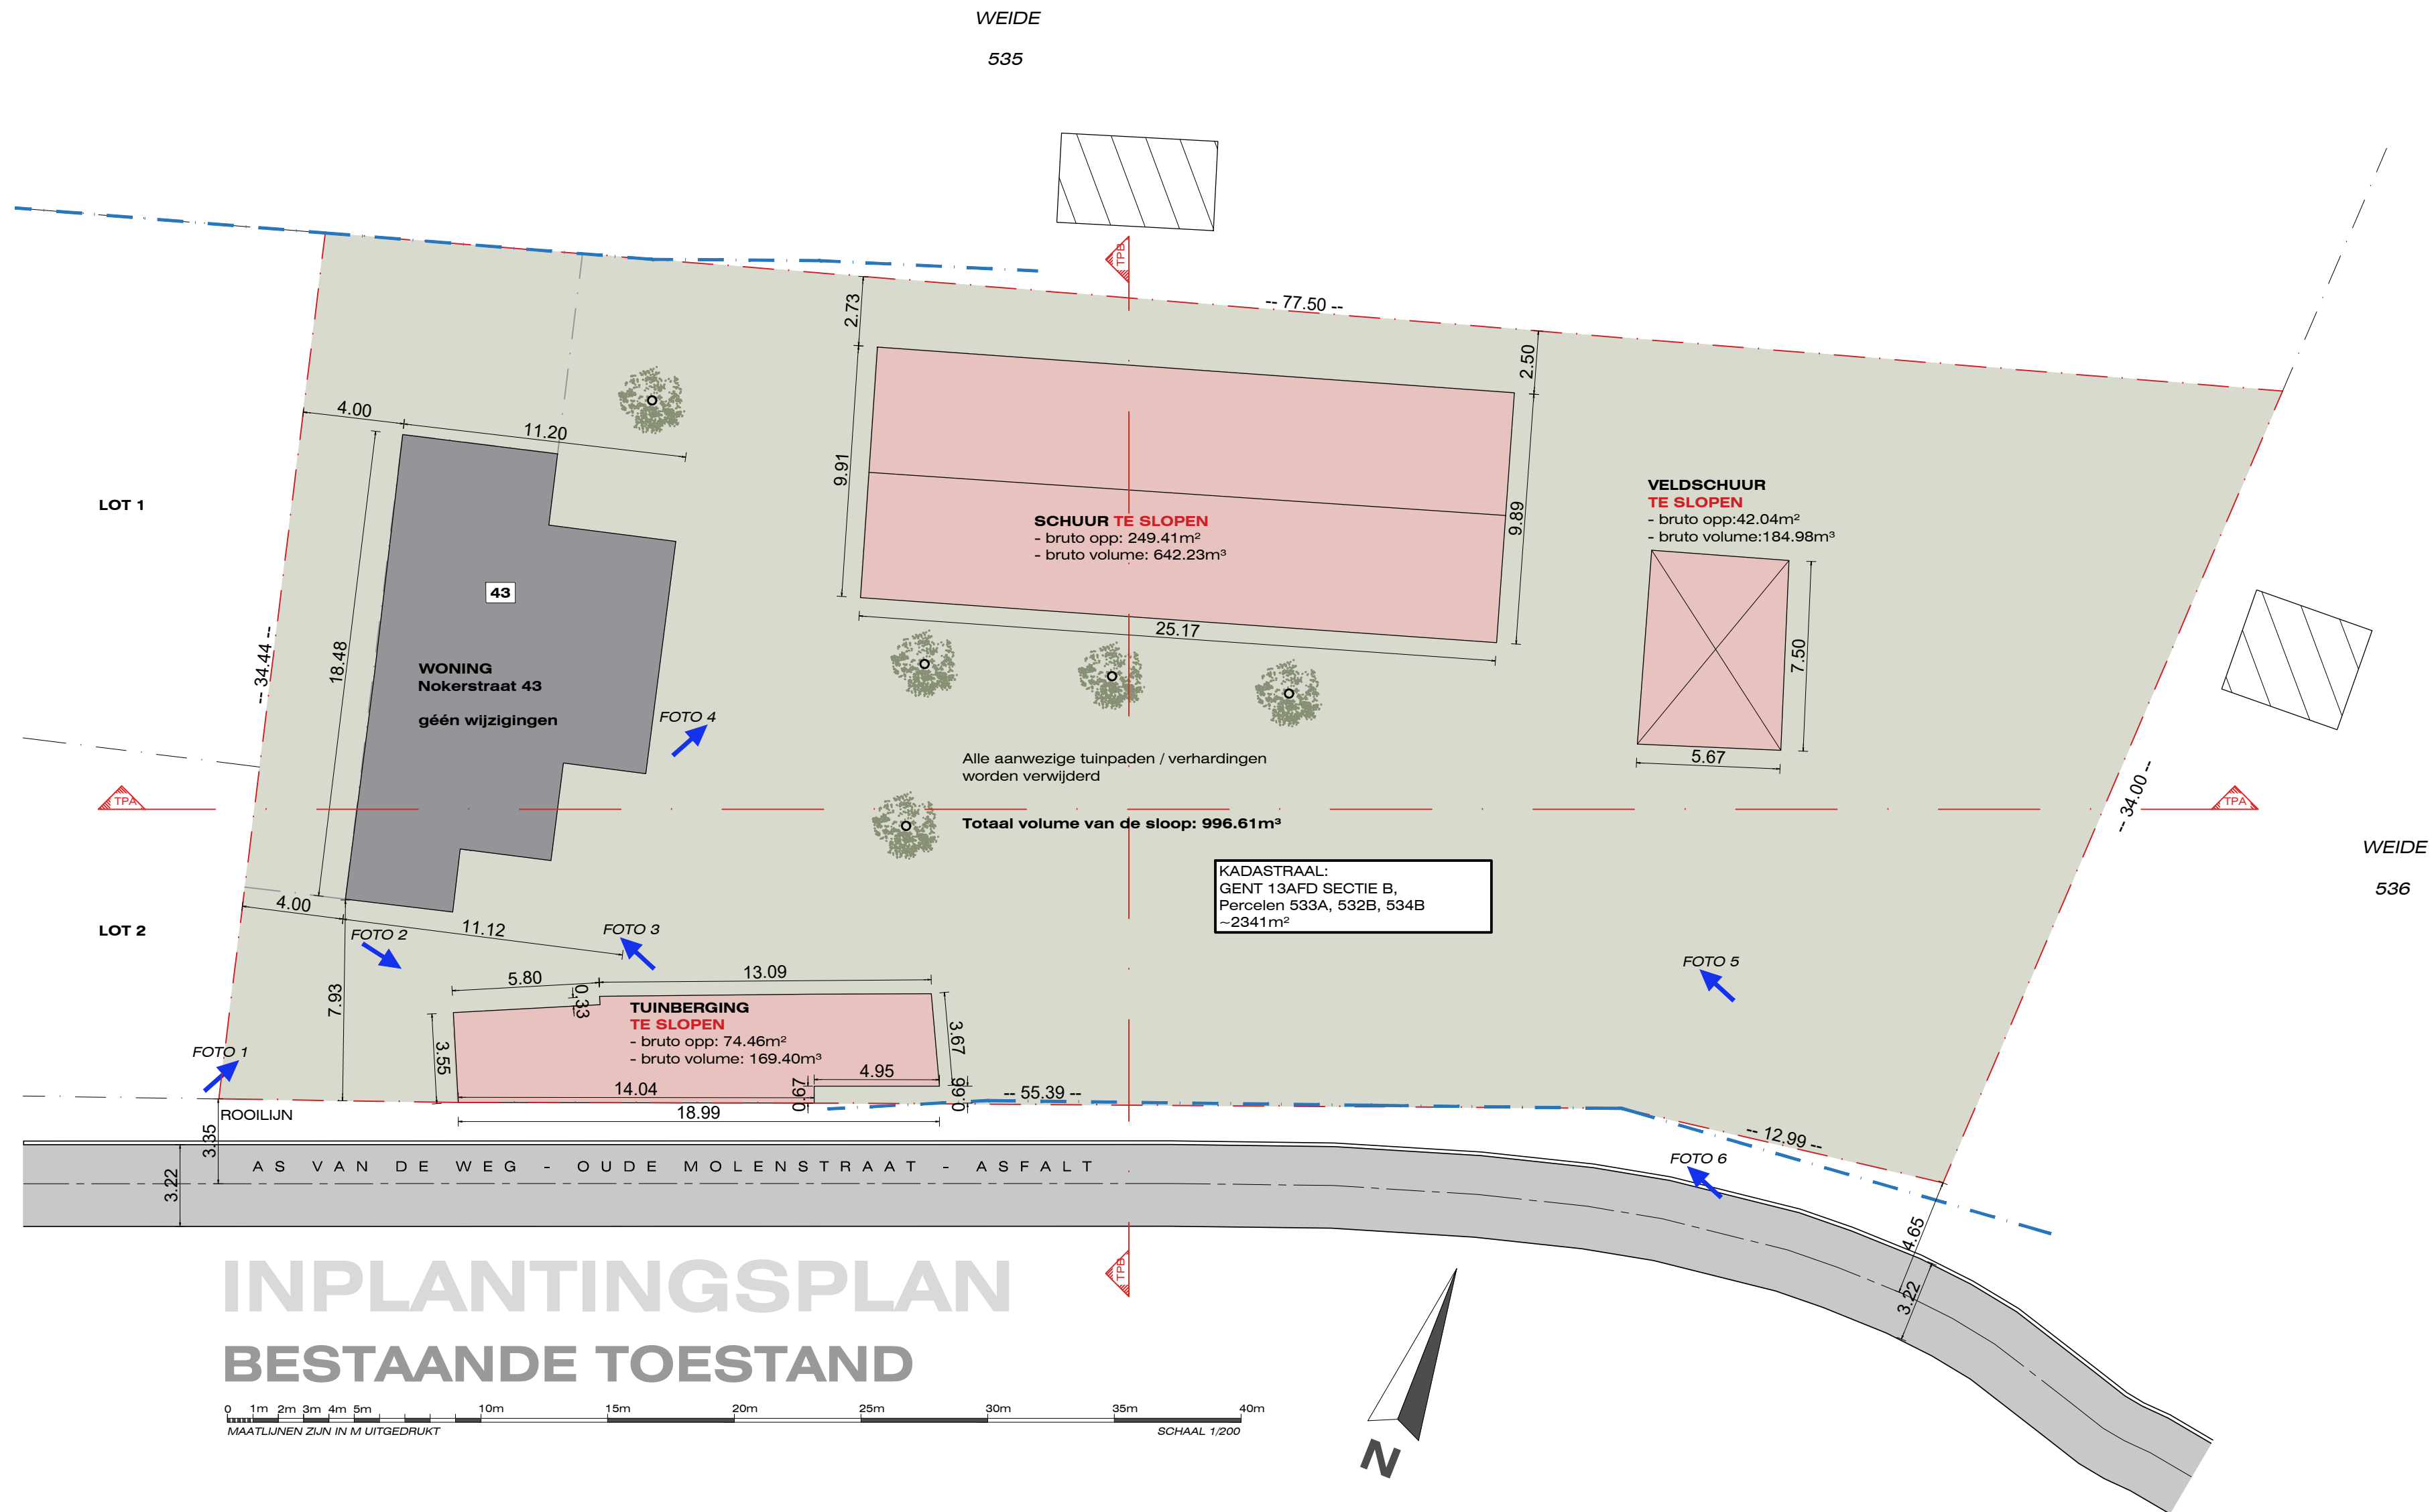

**ZIE BIJZONDERE
VOORWAARDE(N)**

INPLANTINGSPLAN BESTAANDE TOESTAND

ARCHITECT
AW ARCHITECTURE
ANNELEEN WINDEY
SMALLE HEERWEG 237
9080 LOCHRISTI
info@anneleenwindey.be
0498 23 75 38

BOUWHEER
UNREAL INVESTMENTS GOV
KOUTER 2
9080 LOCHRISTI

BOUWPLAATS
NOKERSTRAAT 43
9042 GENT

projectnaam
NOKERSTRAAT
project omschrijving
SLOPEN VAN 3
BIJGEBOUWEN

planonderwerp
INPLANTING
planttype

datum **13/06/2024**
formaat **A2**
schaal **1/200**
pagina nr in
planset