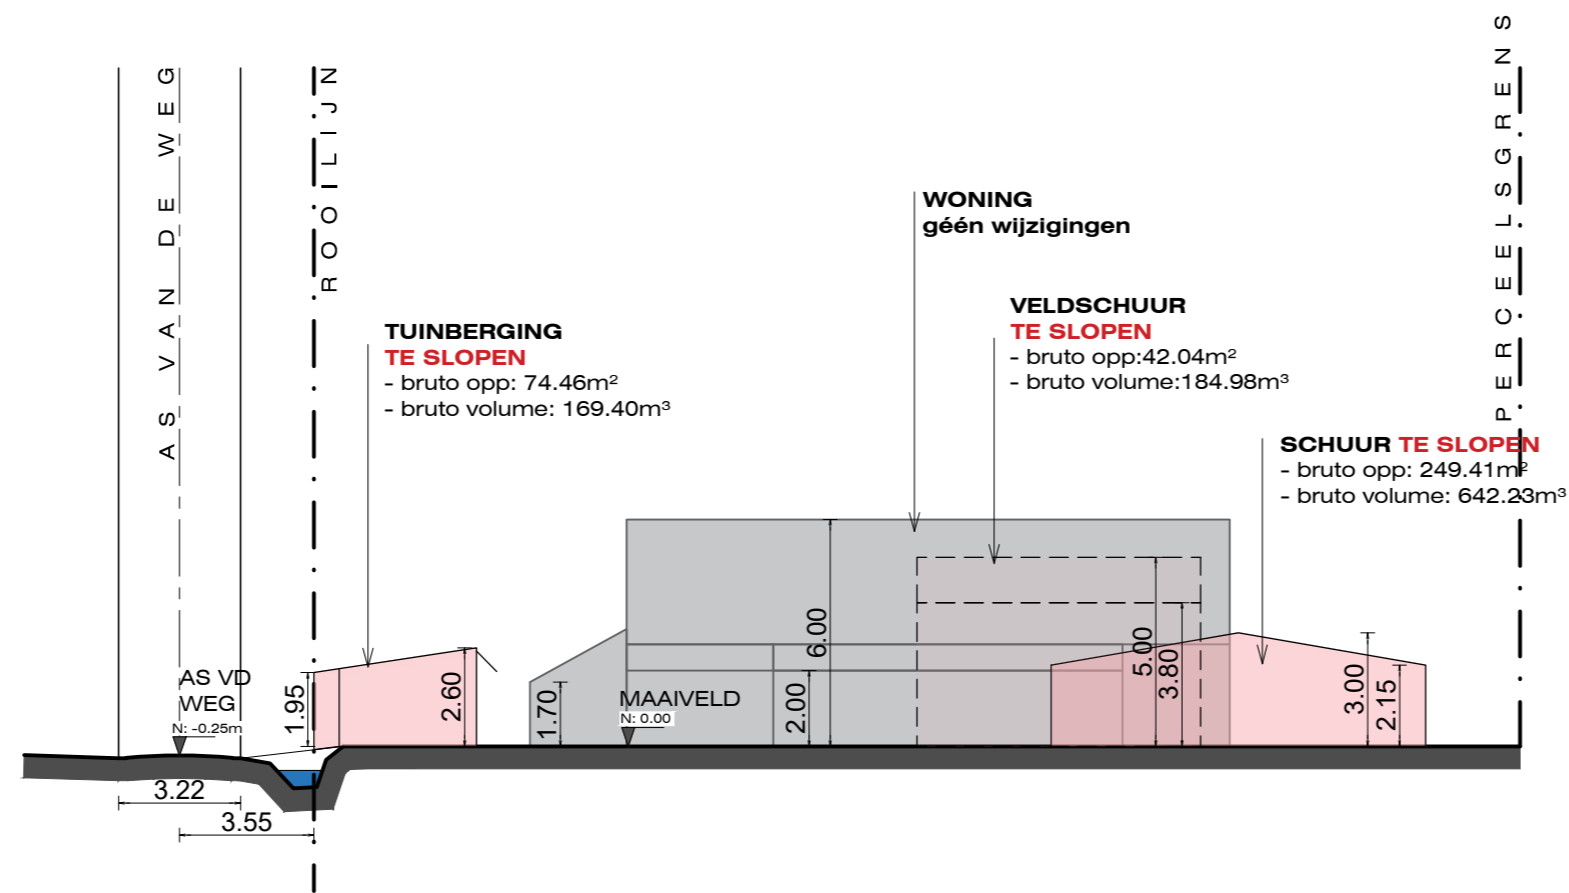

projectnaam

**NOKERSTRAAT**

project omschrijving

SLOPEN VAN 3  
BIJGEBOUWEN

planonderwerp

**TERREINPROFIEL**

plantype

datum 13/06/2024

formaat

**A2**

schaal

1/200

pagina nr in  
planset