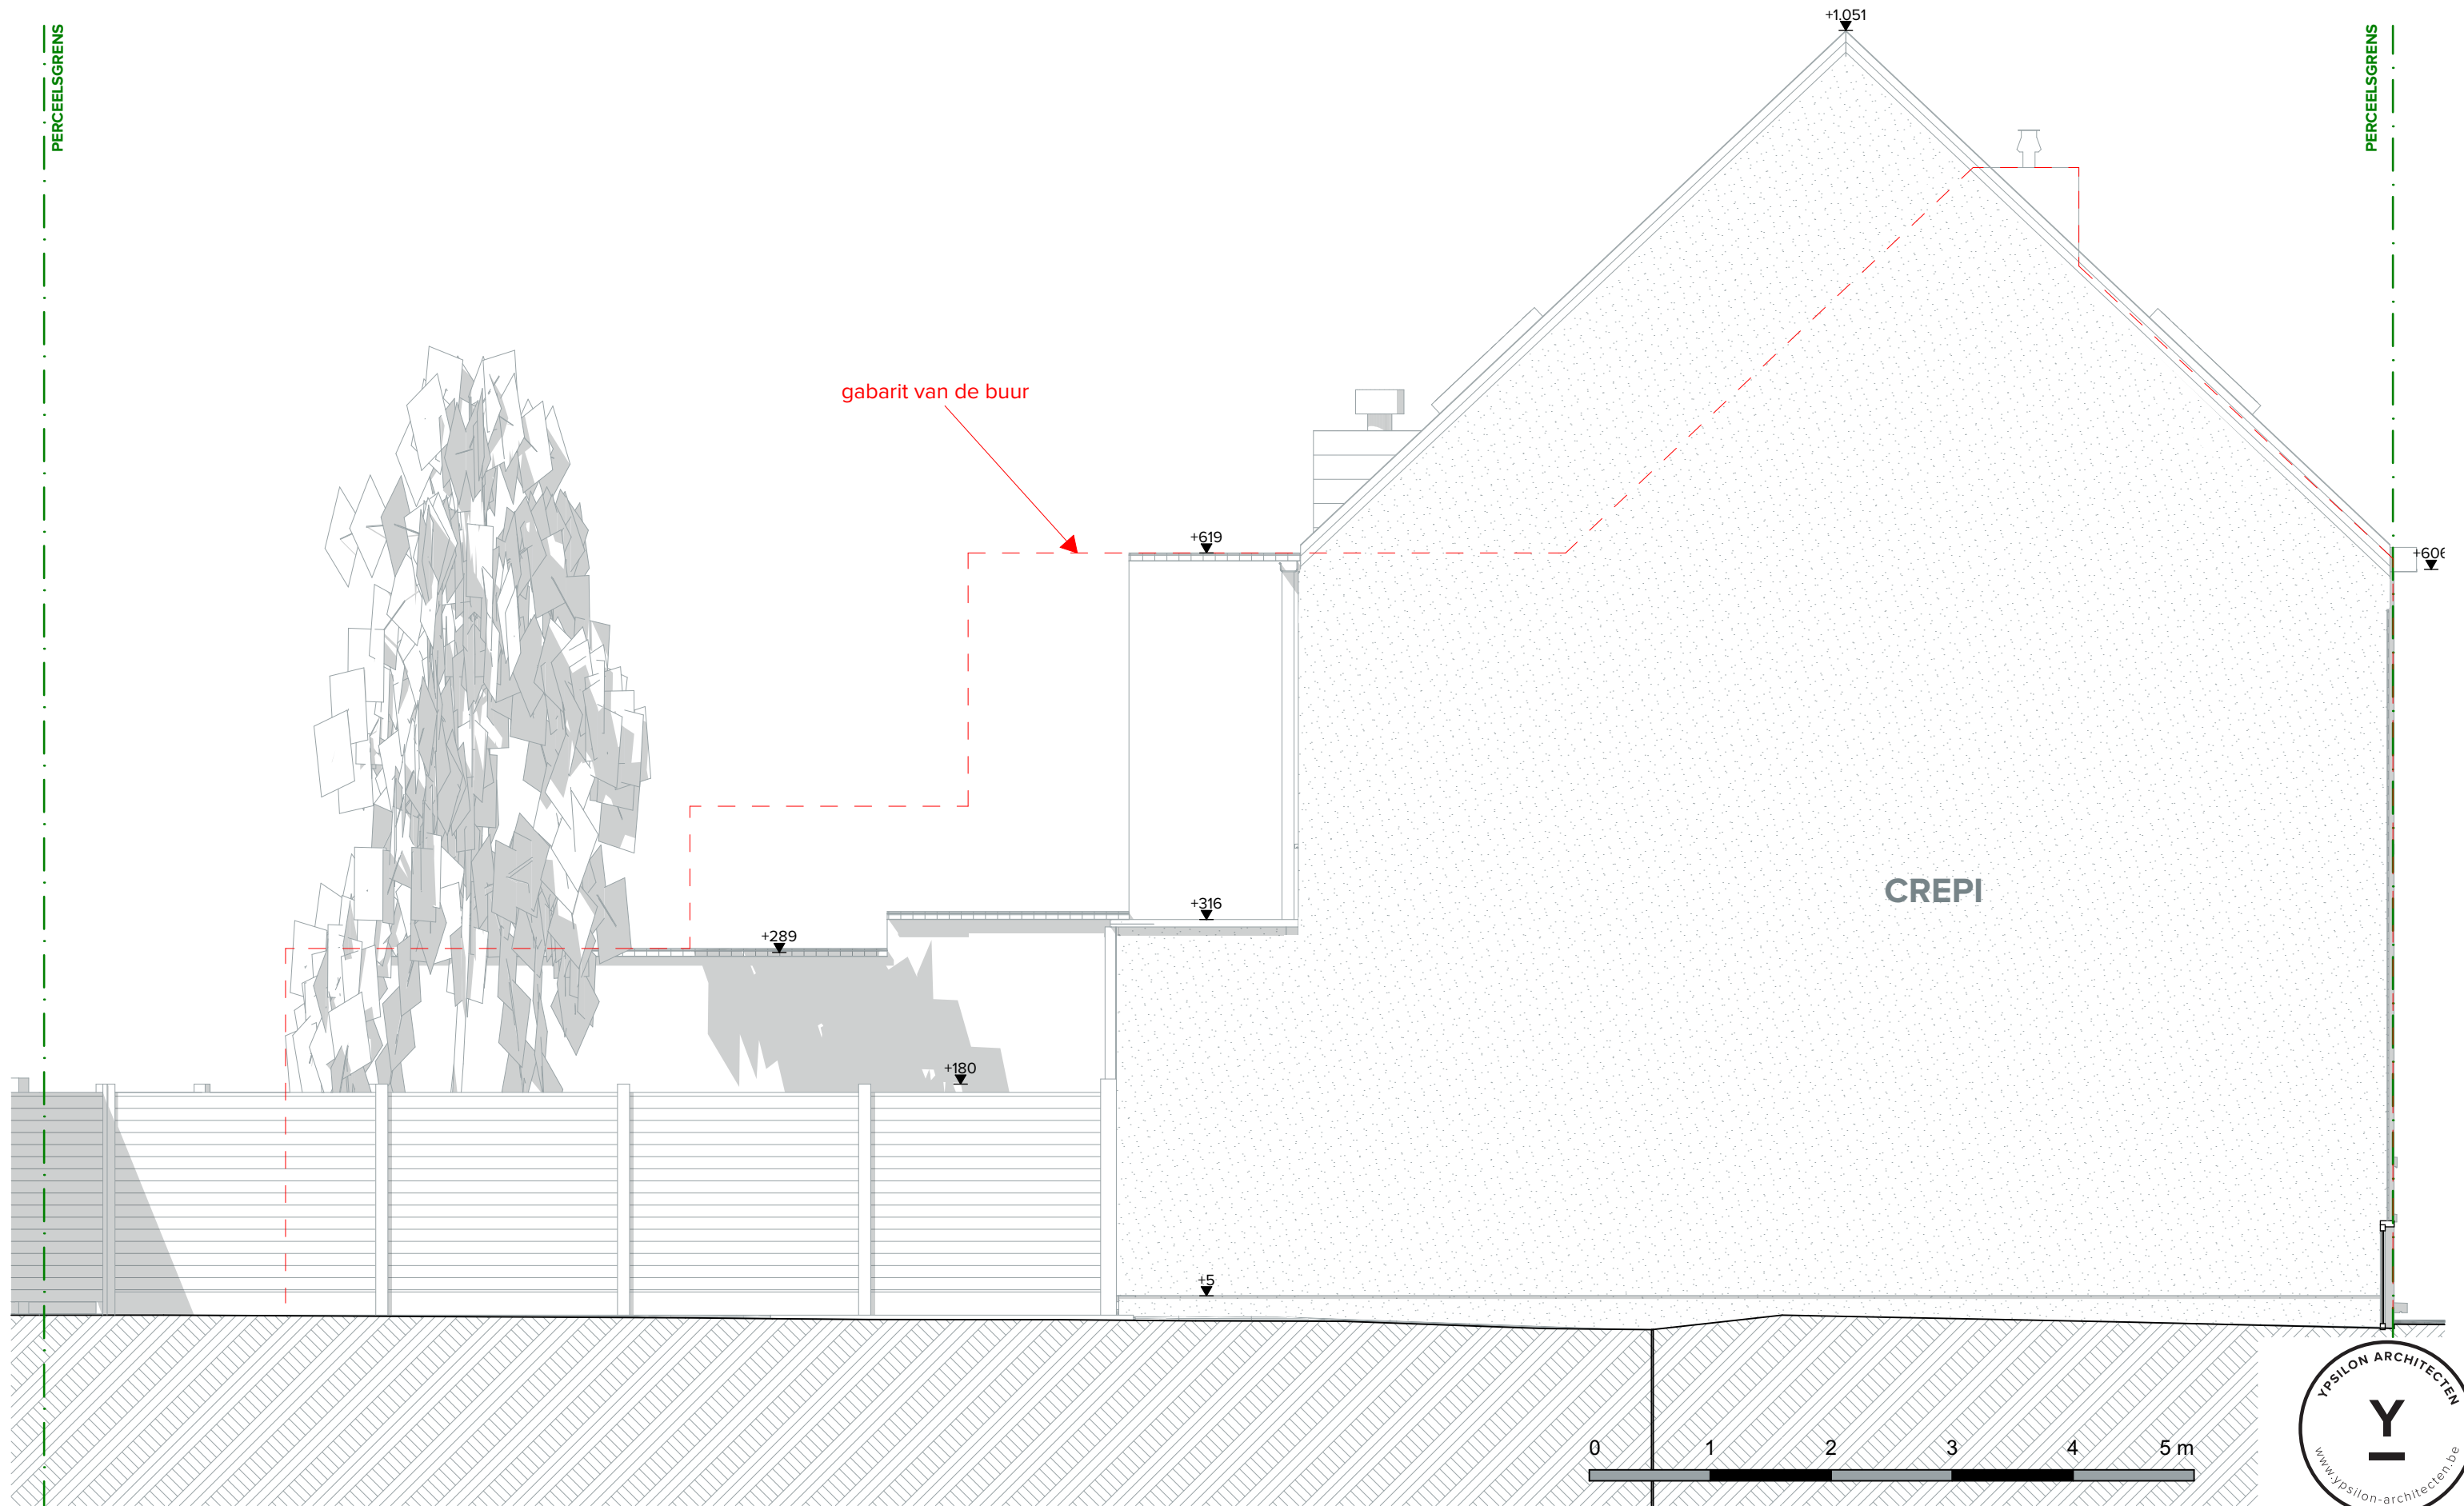

PERCEELSGRENS

PERCEELSGRENS

gabarit van de buur

CREPI

G

LINKERGEVEL - Nieuwe toestand

1:50