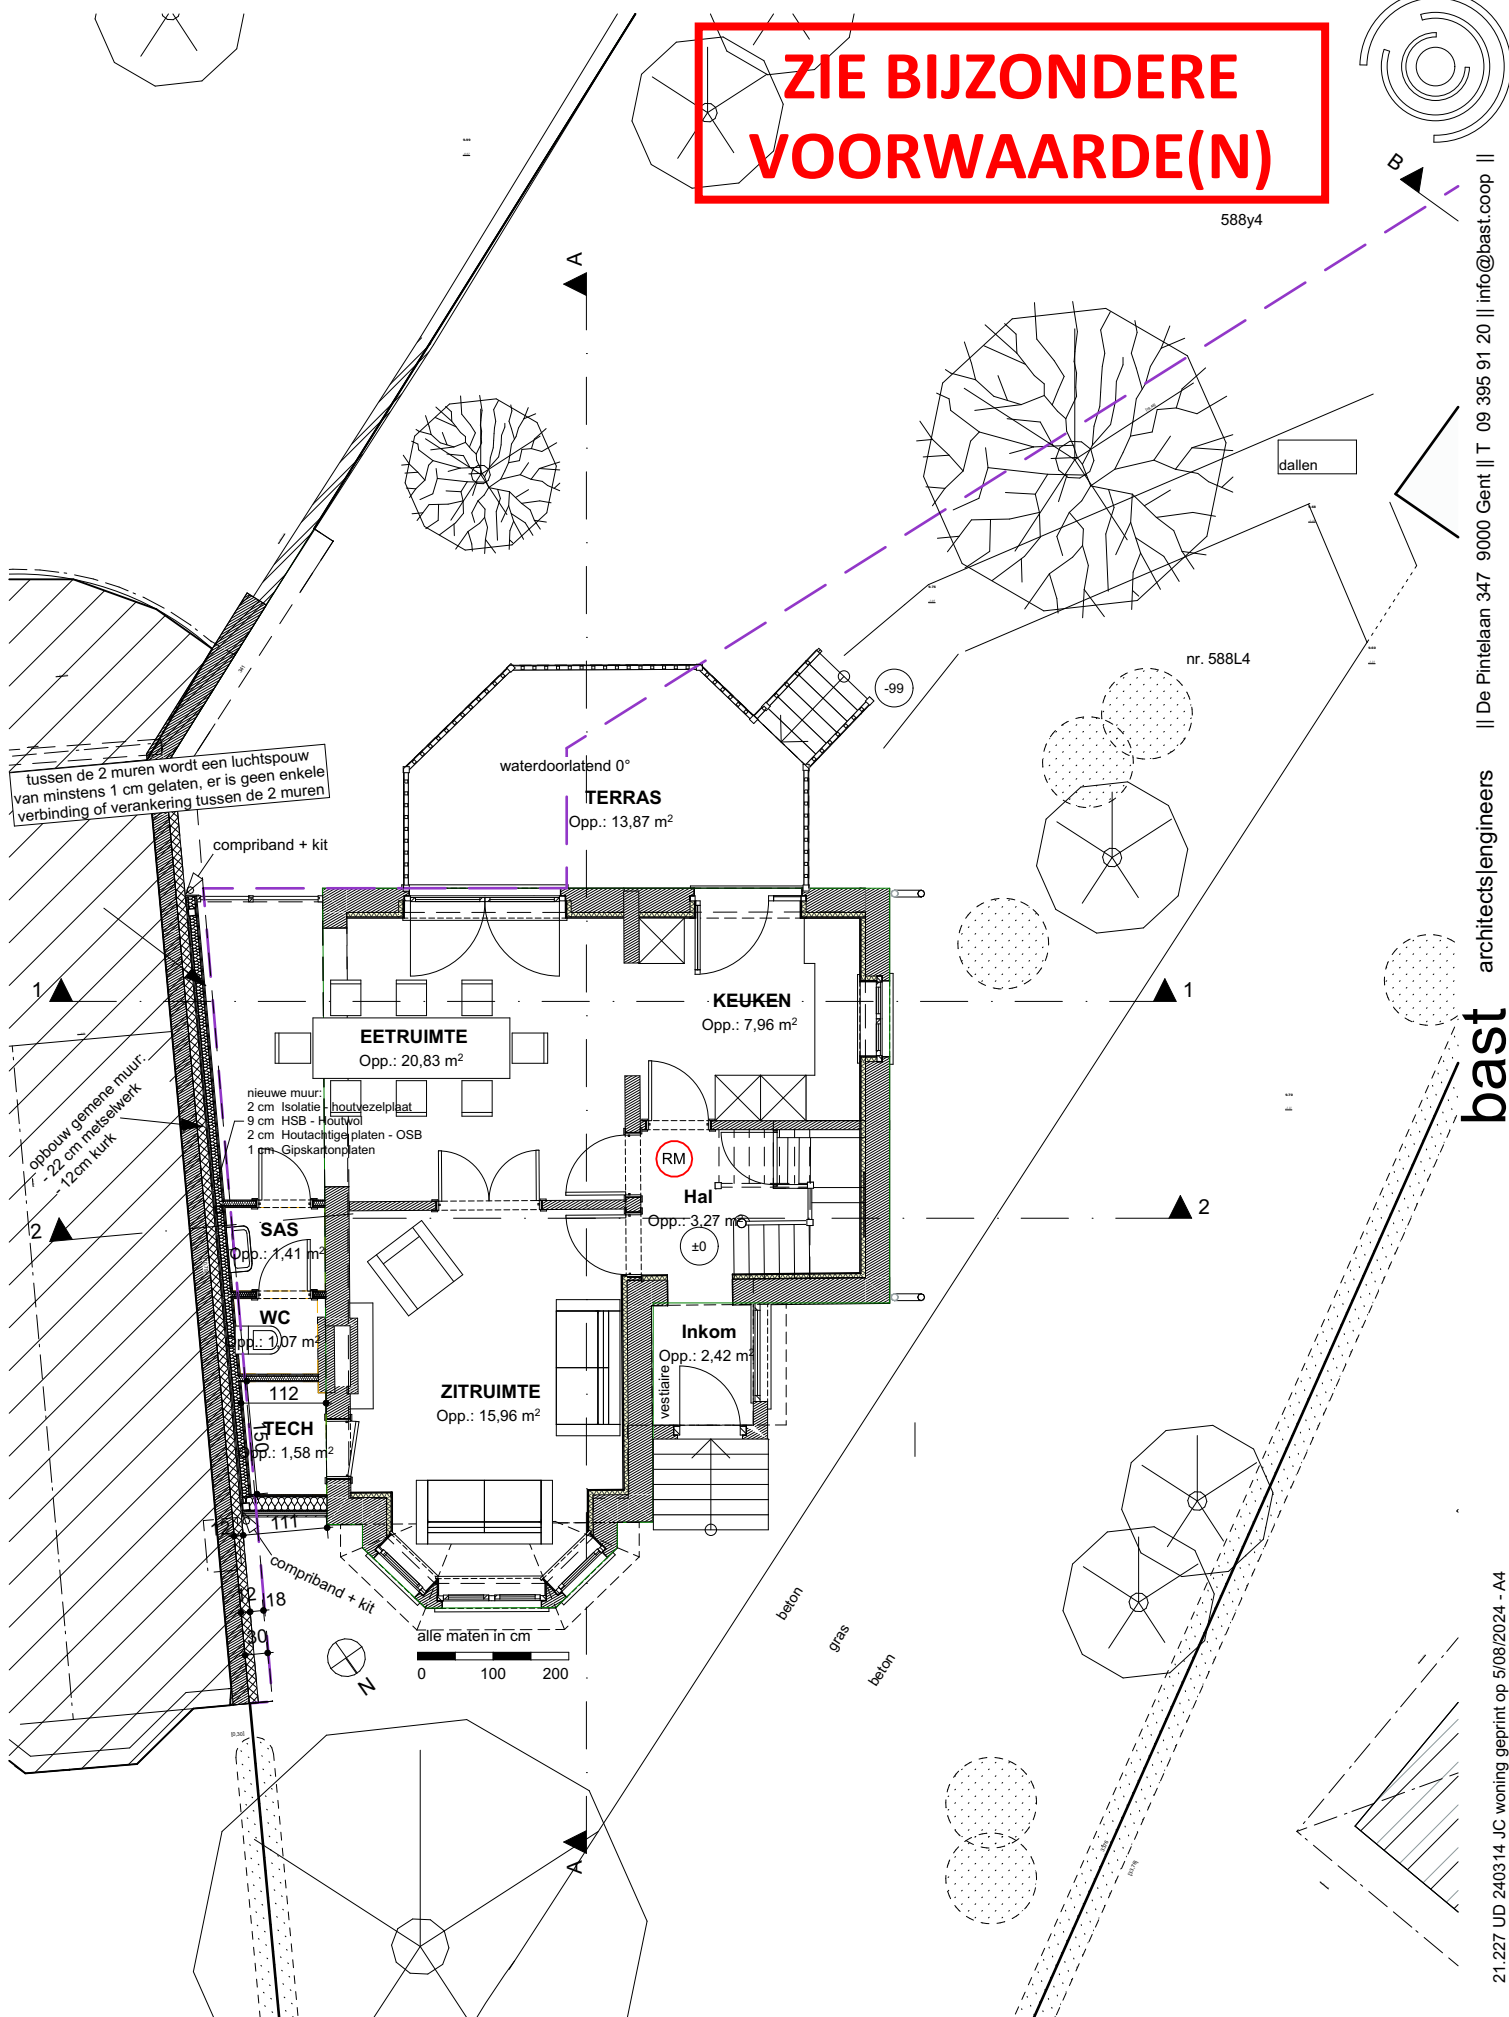

**ZIE BIJZONDERE
VOORWAARDE(N)**

588y4

|| De Pintelaan 347 9000 Gent || T 09 395 91 20 || info@bast.coop ||

bast architects|engineers

bast

21.227 UD 240314_JC woning geprint op 5/08/2024 - A4

Alle maatvoering is strikt indicatief en dient op de werf gecontroleerd te worden door de aannemer.

werf: Verbouwen Villa Claudine

Leeuwerikstraat 7 - Gent 9000
9de Afd, Sie 1, nr 588L4

revisie:
schaal: 1:100
tekenaar: JC

dossiernr.: 21.227
datum: 05/08/2024
plannummer: p 17

Nieuwe Toestand

P_N Gelijkvloers