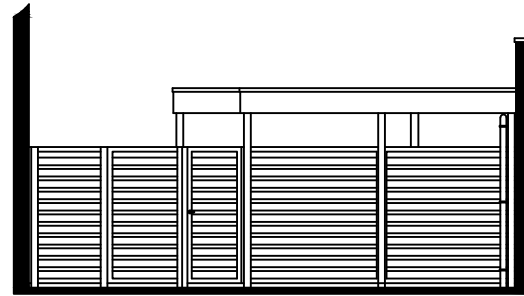

AANVRAAG BOUWEN CARPORT

PROVINCIE
OOST-VLAANDEREN

KADASTER
GENT afd 25 B51c2

GEMEENTE
9051 SINT-DENIJS-WESTREM

LIGGING
NIEUWSTRAAT 7

GEVELS

SCHAAL
1/100

DATUM
03.07.2024

BOUWHEER
Mevr. SUWIER DAISY
OOIEVAARLAAN 10
9800 DEINZE

email daisy.s@telenet.be

ACHTERGEVEL