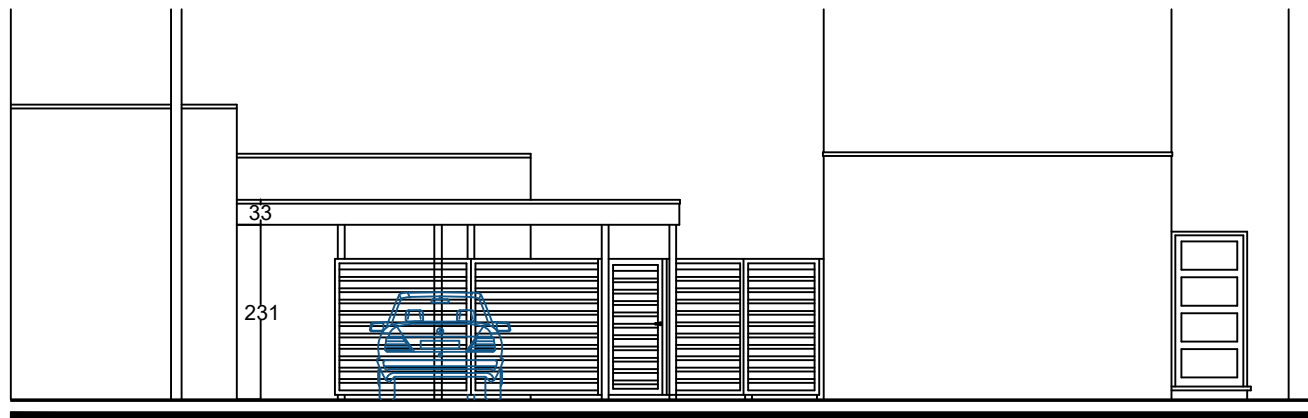

STRAATGEVEL