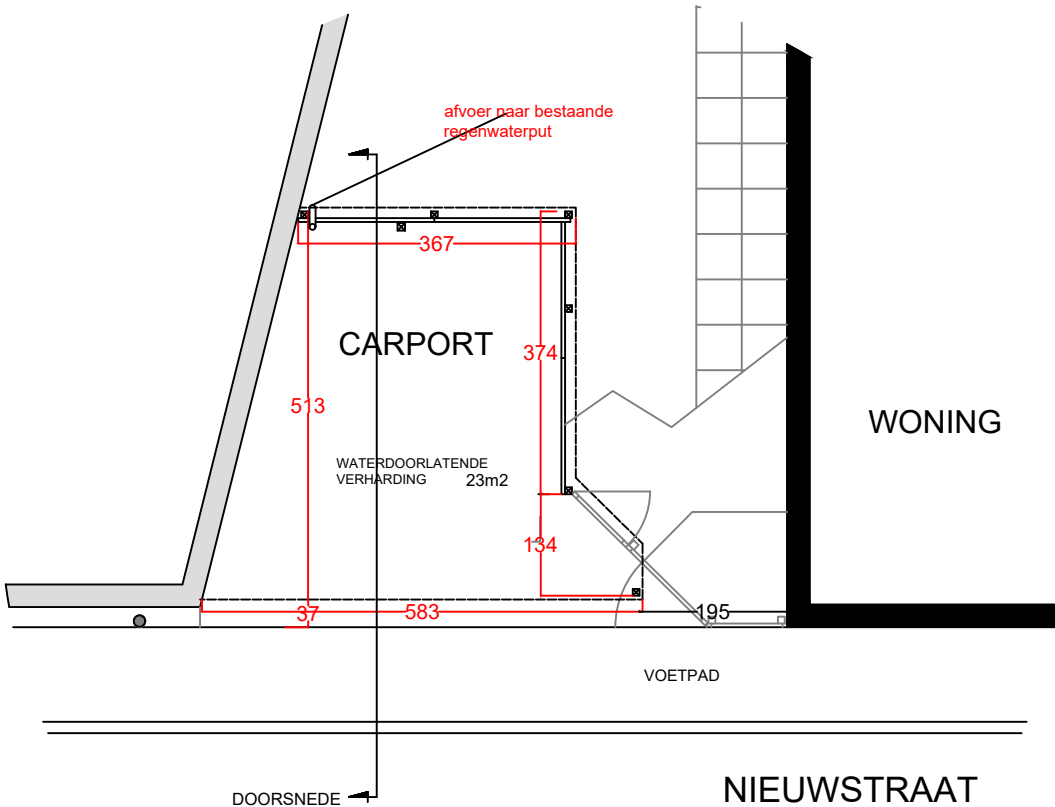

AANVRAAG BOUWEN CARPORT

PROVINCIE
OOST-VLAANDEREN

GEMEENTE
9051 SINT-DENIJS-WESTREM

KADASTER
GENT afd 25 B51c2

LIGGING
NIEUWSTRAAT 7

CONSTRUCTIEVE TEKENING

SCHAAL
1/100

DATUM
28.05.2024

BOUWHEER
Mevr. SUWIER DAISY
OOIEVAARLAAN 10
9800 DEINZE
email daisy.s@telenet.be

GRONDPLAN