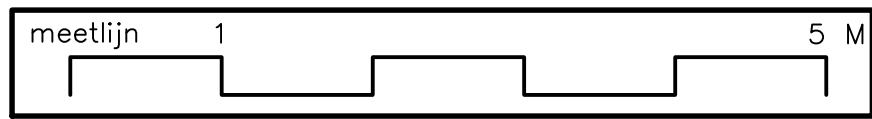

ZIJGEVEL LINKS

NIEUWE TOESTAND

schaal  
1/50
DE GEBRUIKTE MEETEENHEID IS IN CM.

ZIE BIJZONDERE  
 VOORWAARDE(N)