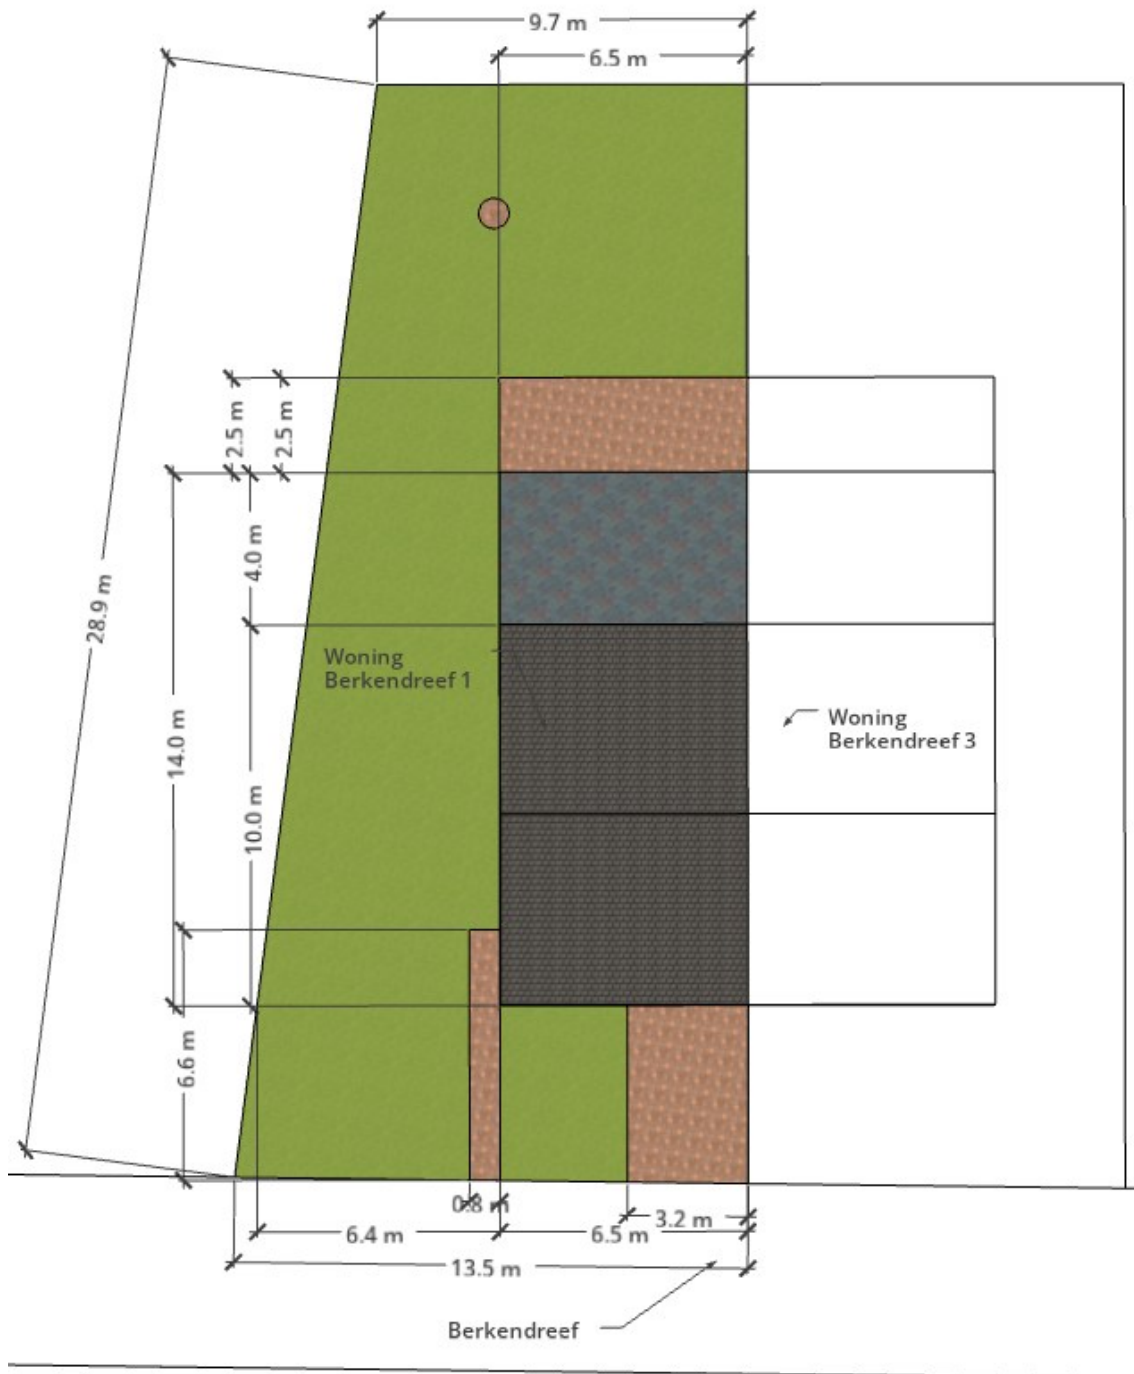

Inplantingsplan bestaande toestand Berkendreef 1

Plattegrond bestaande toestand met afmetingen

Schaal 1:200

Plattegrond bestaande toestand met beschrijving oppervlakten

Schaal: 1:200