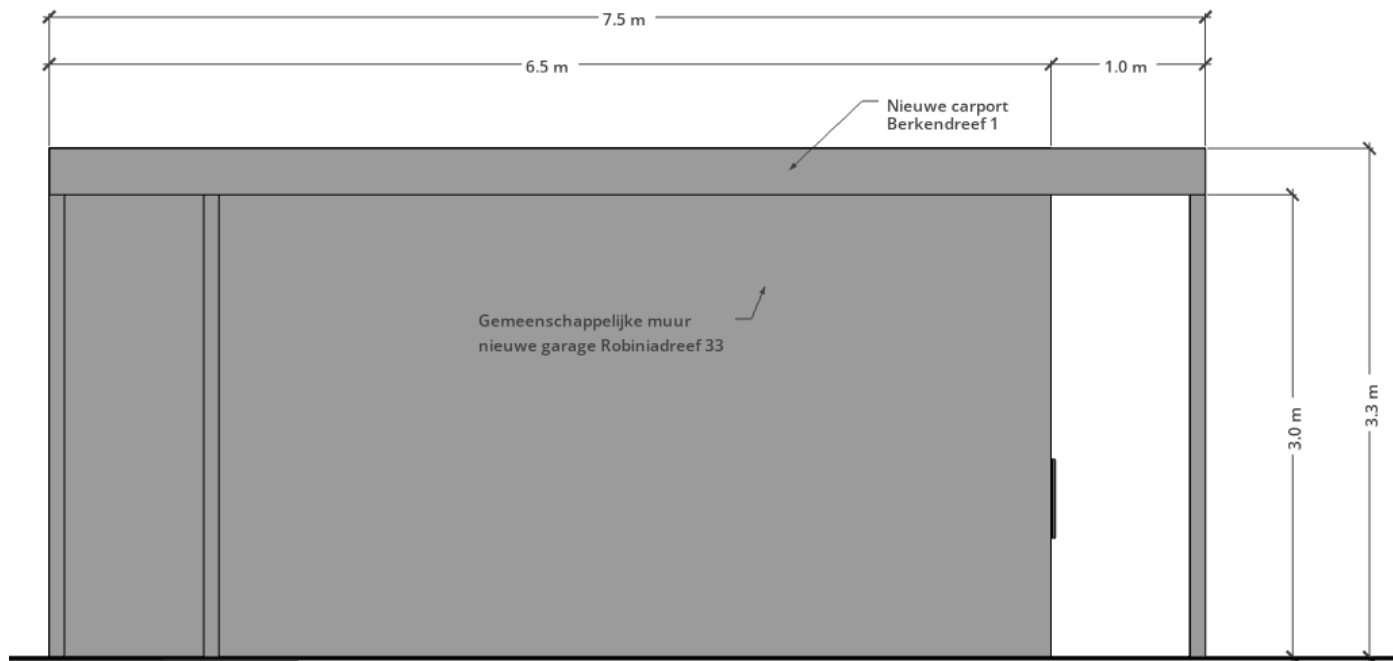

Constructieve tekening Robiniadreef 33 en Berkendreef 1

Vooranzicht (zicht vanuit Berkendreef)

Schaal: 1:50

Zijaanzicht rechts (zicht vanuit tuin Berkendreef 1)

Schaal: 1:50

Zijaanzicht links (zicht vanuit tuin Robiniadreef 35)

Schaal: 1:50

Achteraanzicht (zicht vanuit tuin Robiniadreef 33)

Schaal: 1:50