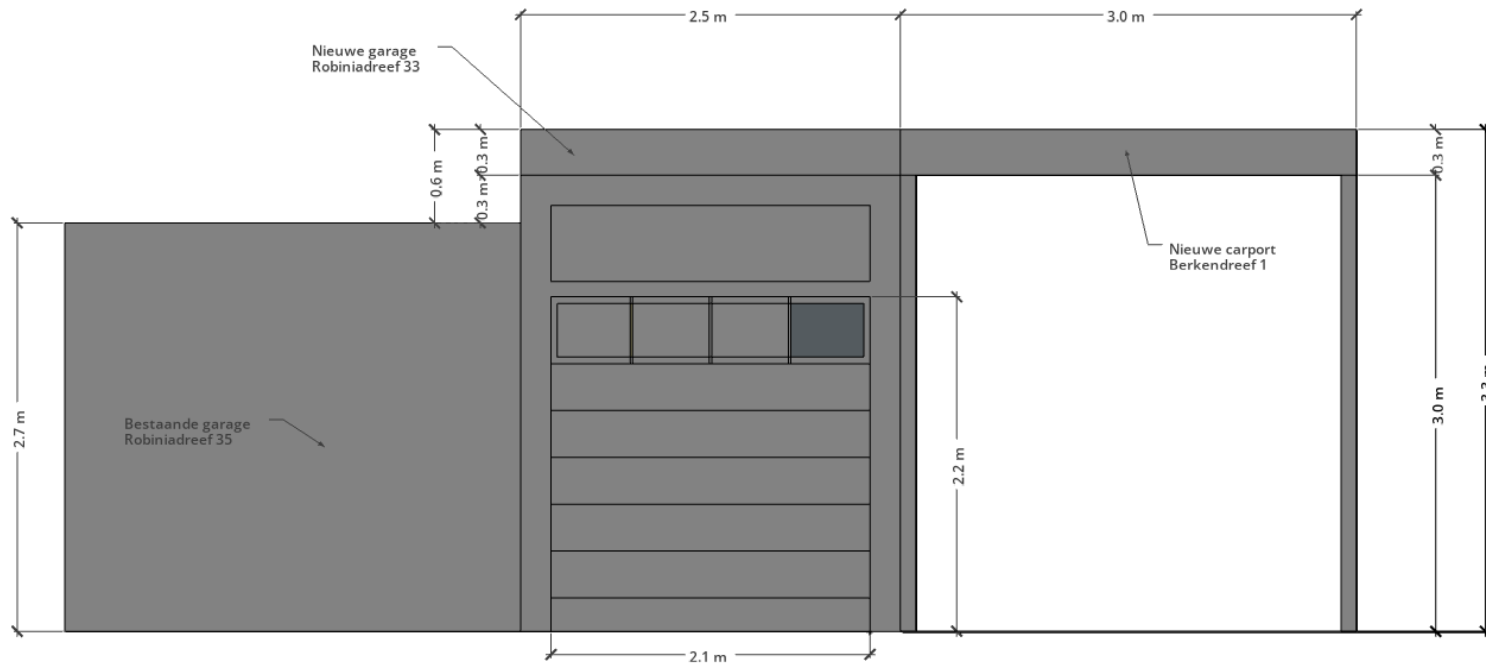

Constructieve tekening Robiniadreef 33 en Berkendreef 1

Vooranzicht (zicht vanuit Berkendreef)

Schaal: 1:50

Zijaanzicht rechts (zicht vanuit tuin Berkendreef 1)

Schaal: 1:50

Zijaanzicht links (zicht vanuit tuin Robiniadreef 35)

Schaal: 1:50

Achteraanzicht (zicht vanuit tuin Robiniadreef 33)

Schaal: 1:50