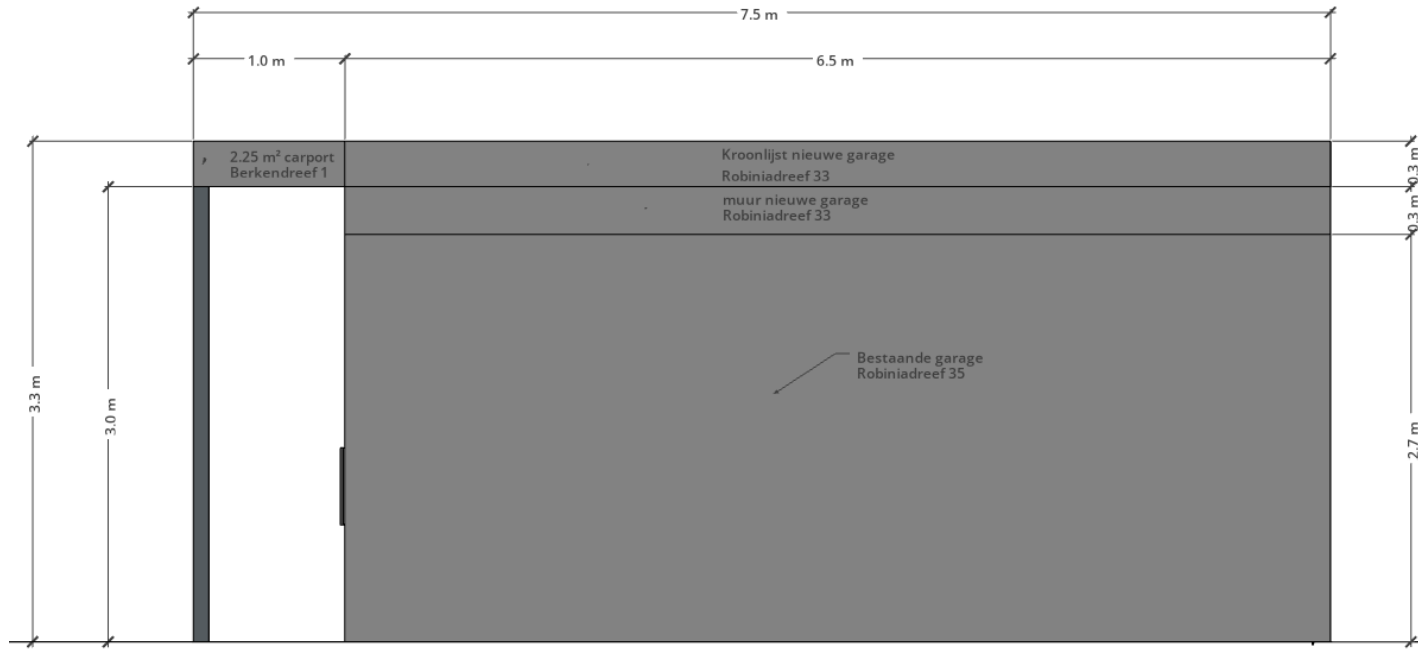

Constructieve tekening Robiniadreef 33 en Berkendreef 1

Vooranzicht (zicht vanuit Berkendreef)

Schaal: 1:50

Zijaanzicht rechts (zicht vanuit tuin Berkendreef 1)

Schaal: 1:50

Zijaanzicht links (zicht vanuit tuin Robiniadreef 35)

Schaal: 1:50

Achteraanzicht (zicht vanuit tuin Robiniadreef 33)

Schaal: 1:50