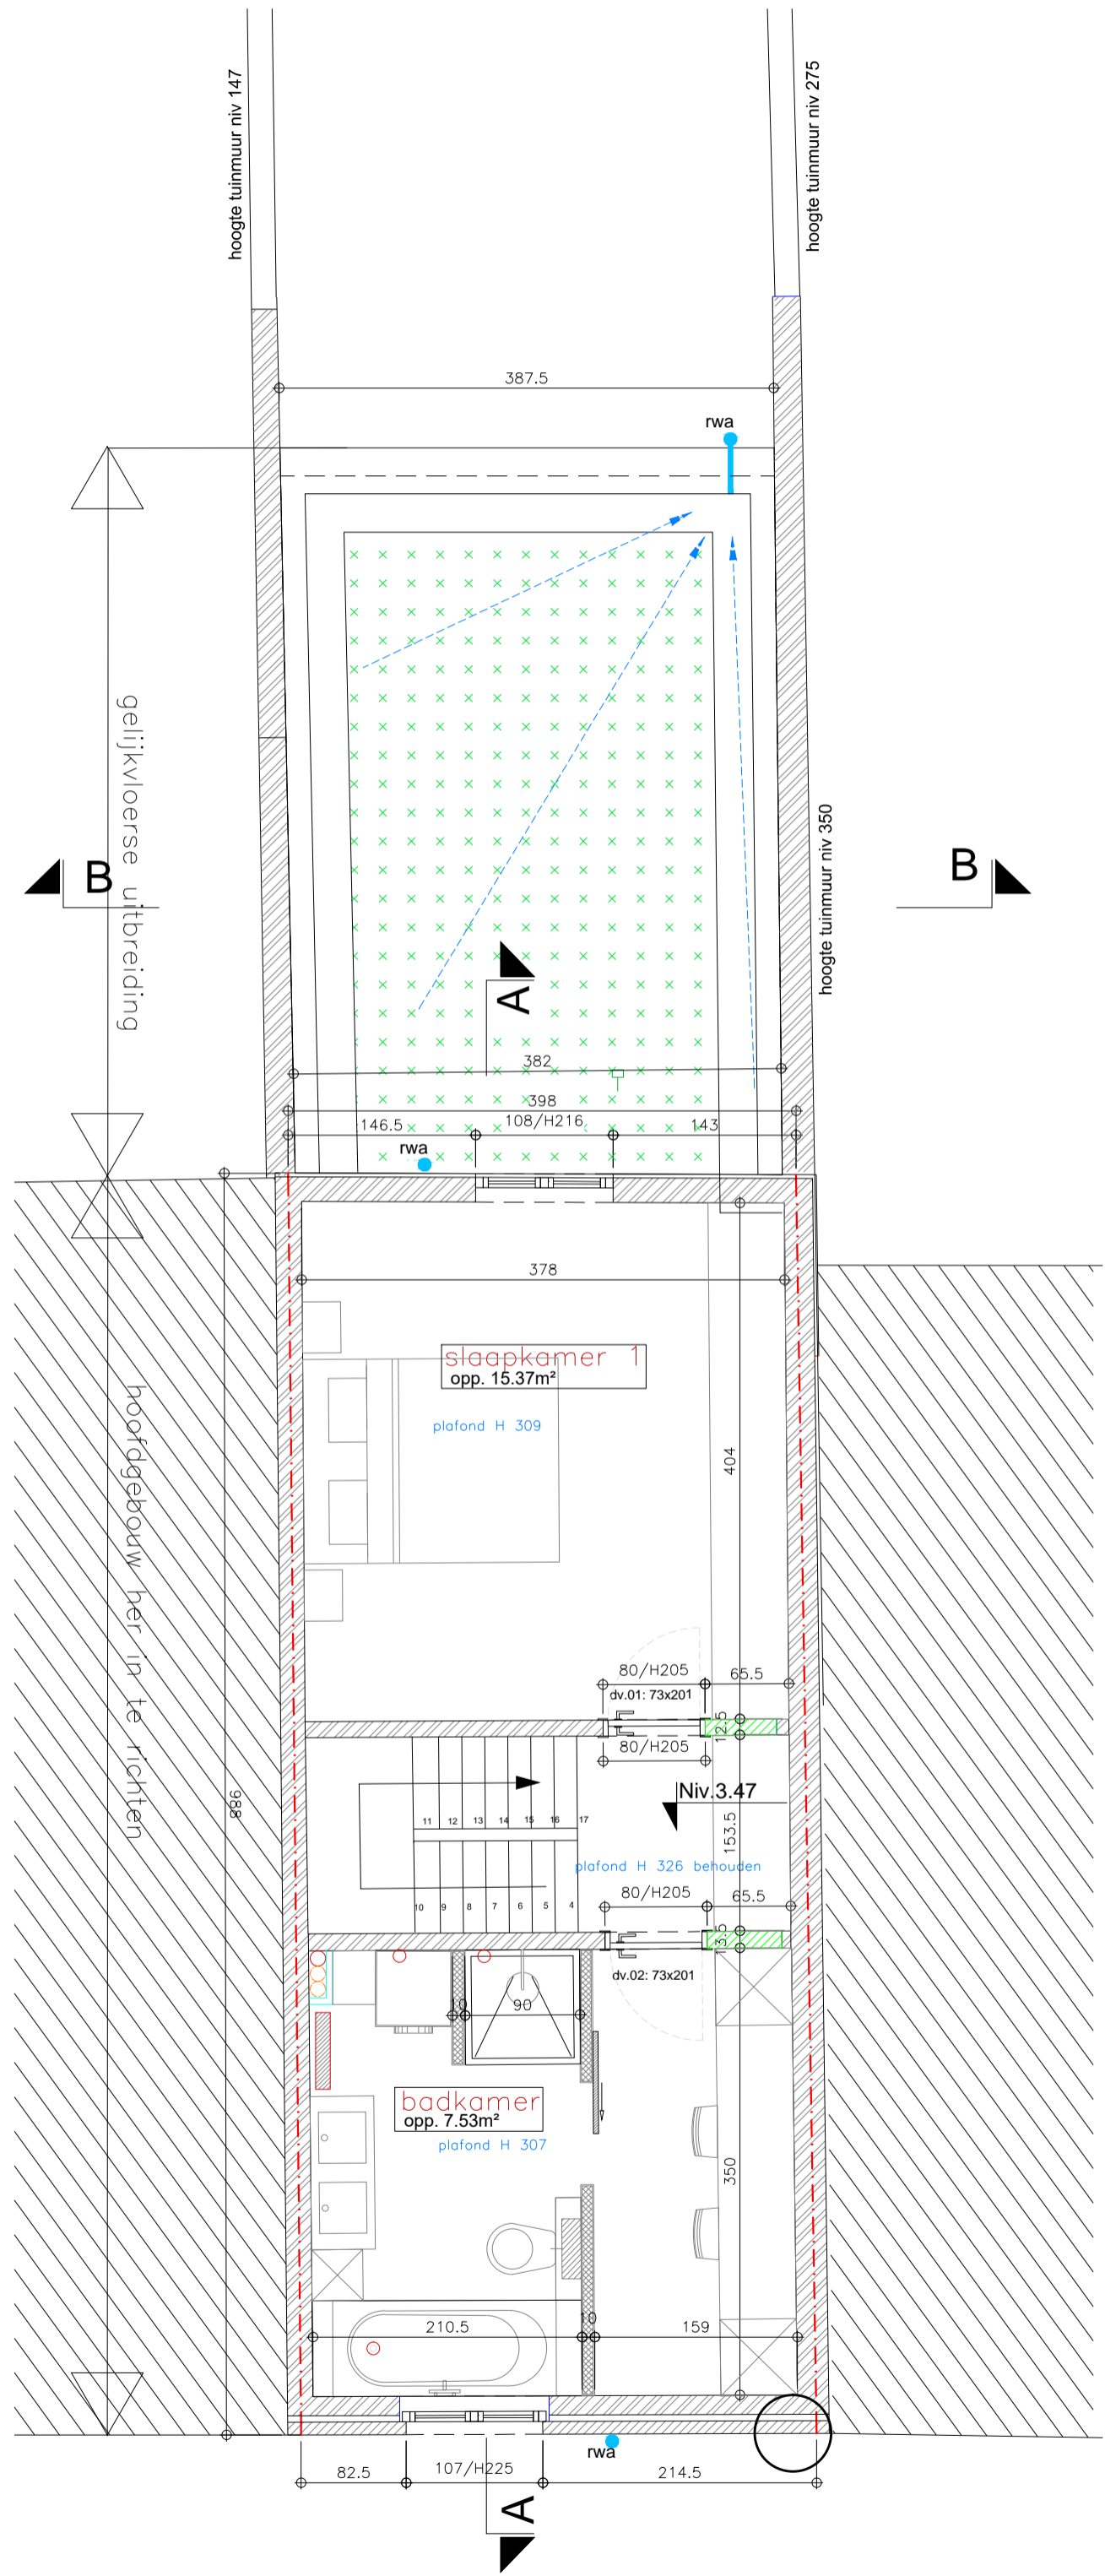

**ZIE BIJZONDERE  
VOORWAARDE(N)**

ontwerp tot verbouwen woning

**bouwheer** Emilie Samyn  
Hilarius Bertolfstraat 63  
9050 Ledeberg

**bouwplaats** Hilarius Bertolfstraat 63  
9050 Ledeberg  
4403240127/00s002

**architect**  
ANN ROGIE  
Gauwelstraat 18  
8551 Heestert  
056 75 94 66  
ann\_rogie@hotmail.com

Plan : verdieplingsplan nieuw (+1)

schaal 1/50

0 0.5 1.0 1.5 2.0 2.5 3.0 3.5 4.0 4.5 5.0  
meter

datum 24.06.2024