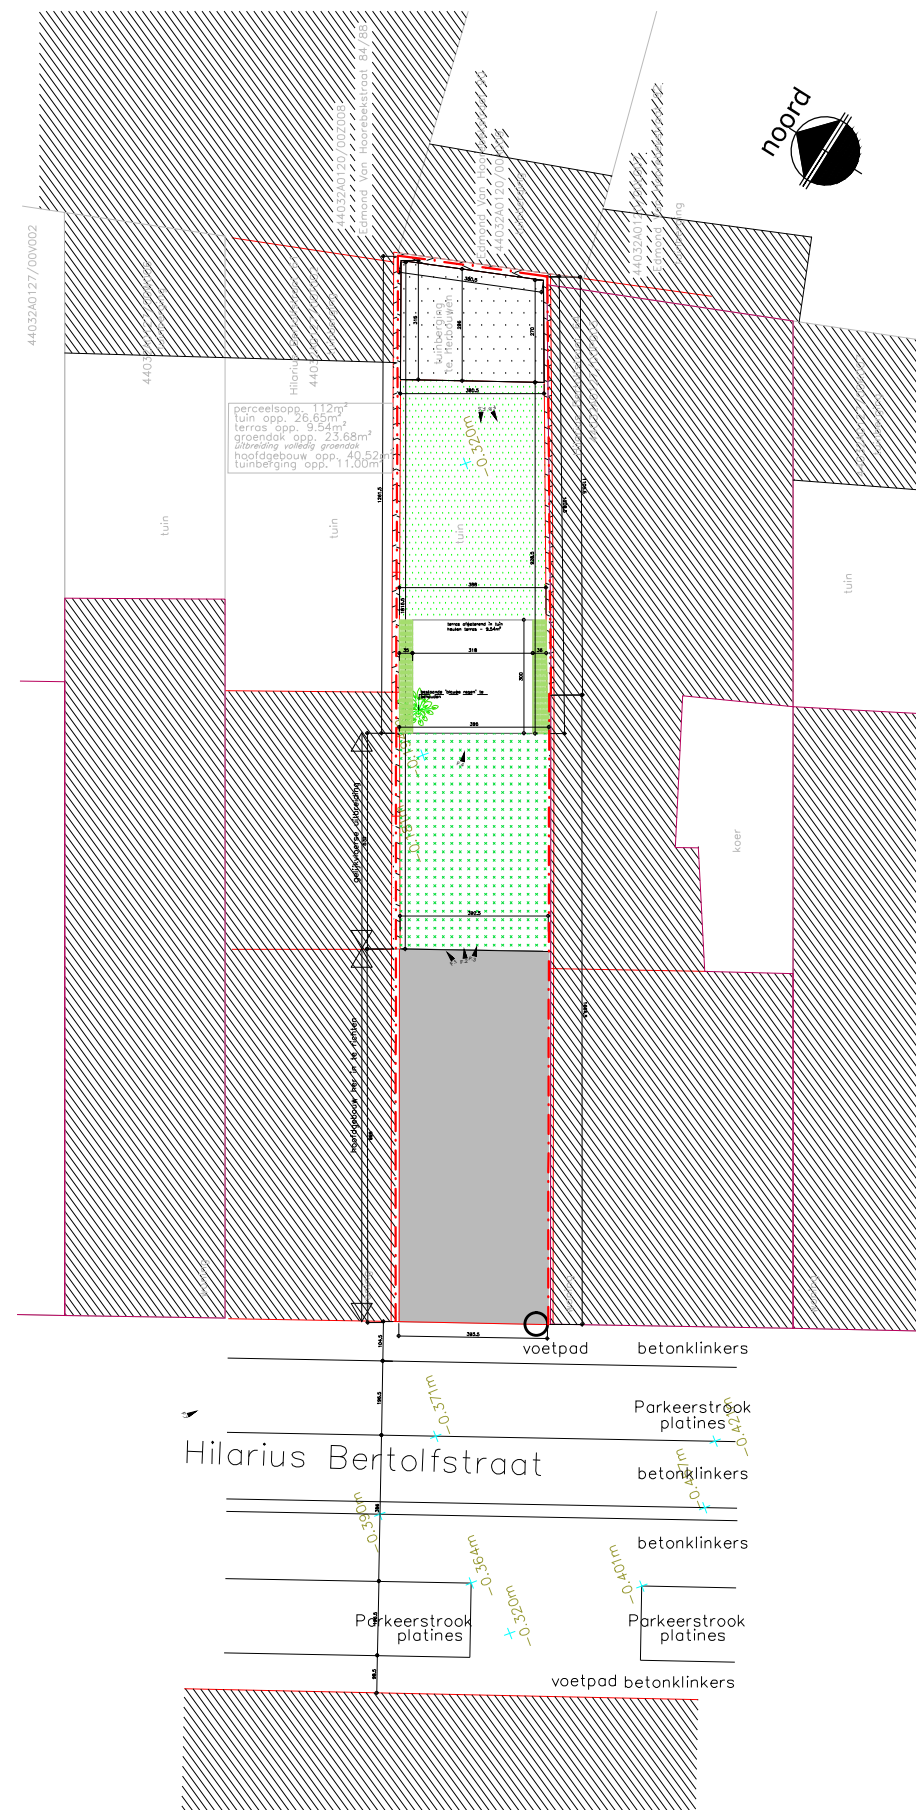

**ZIE BIJZONDERE  
VOORWAARDE(N)**

ontwerp tot verbouwen woning

bouwheer Emilie Samyn  
Hilarius Bertolfstraat 63  
9050 Ledeborg

bouwplaats Hilarius Bertolfstraat 63  
9050 Ledeborg  
44032A0127/00s002

architect  
ANN ROGIE  
Gauwelstraat 18  
8551 Heestert  
056 75 94 66  
ann\_rogie@hotmail.com

Plan : i n p l a n t i n g s p l a n n i e u w

schaal 1/200 0 1,0 2,0 3,0 4,0 5,0 10,0  
meter

datum 24.06.2024