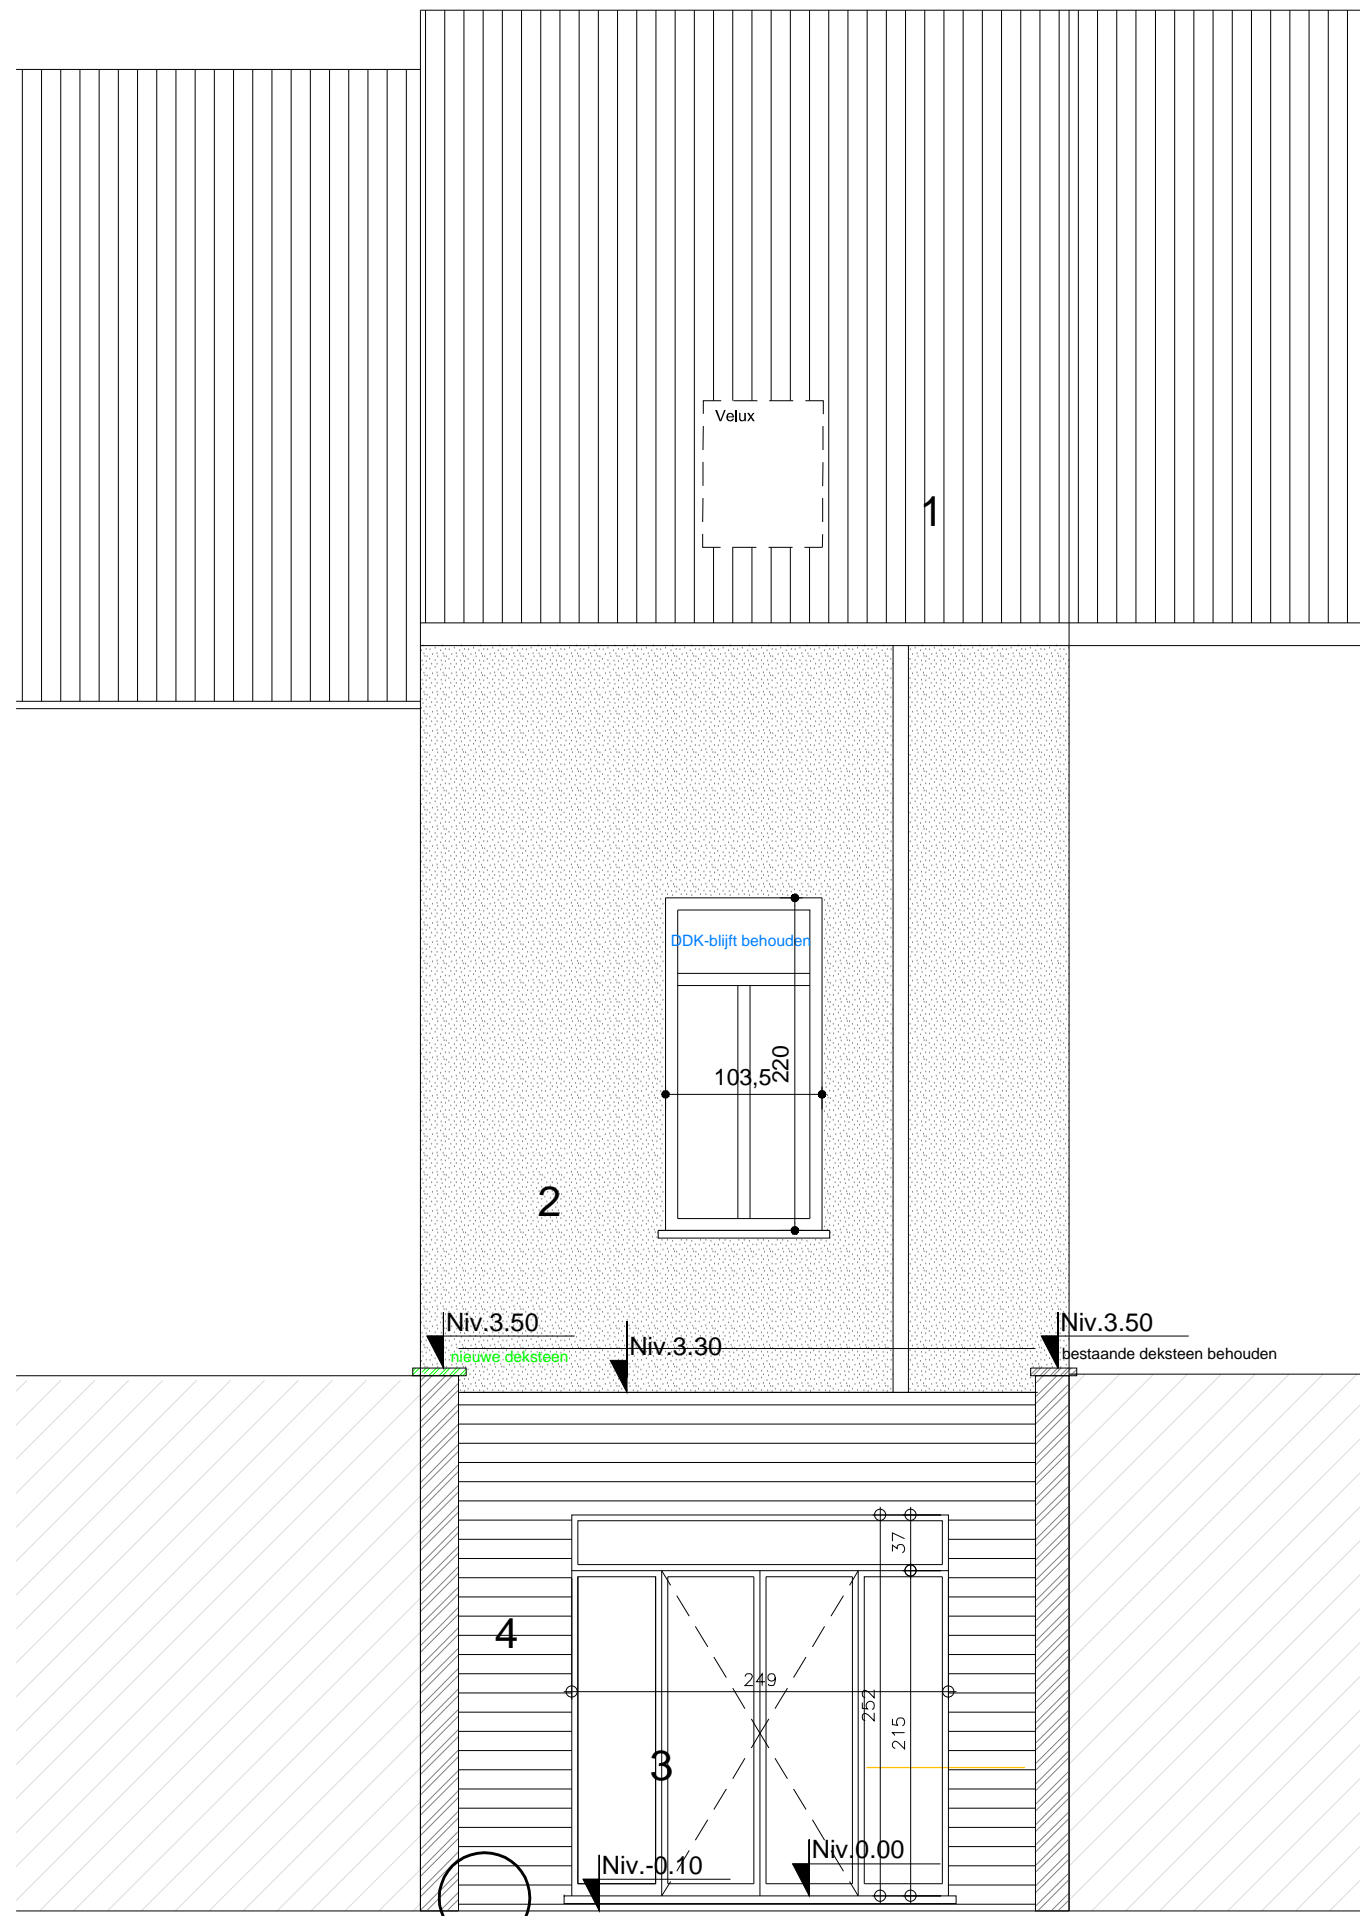

**ZIE BIJZONDERE  
VOORWAARDE(N)**

ontwerp tot verbouwen woning

bouwheer Emilie Samyn  
Hilarius Bertolfstraat 63  
9050 Ledeberg

bouwplaats Hilarius Bertolfstraat 63  
9050 Ledeberg  
44032A0127/00s002

architect  
ANN ROGIE  
Gauwelstraat 18  
8551 Heestert  
056 75 94 66  
ann\_rogie@hotmail.com

Plan : a c h t e r g e v e l

schaal 1/50  meter

datum 24.06.2024