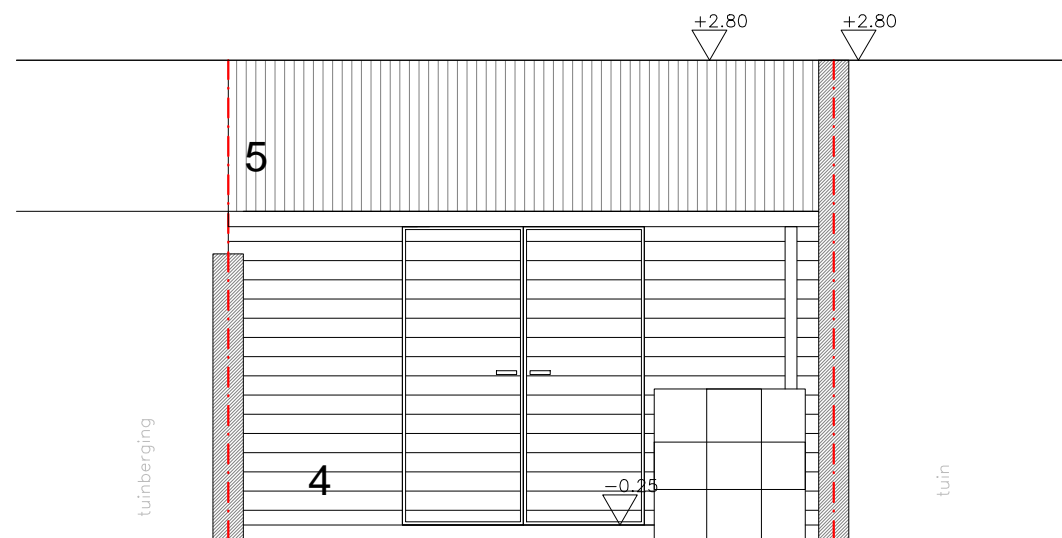

**ZIE BIJZONDERE
VOORWAARDE(N)**

ontwerp tot verbouwen woning

bouwheer Emilie Samyn
Hilarius Bertolfstraat 63
9050 Ledeberg

bouwplaats Hilarius Bertolfstraat 63
9050 Ledeberg
44032A0127/00s002

architect
ANN ROGIE
Gauwelstraat 18
8551 Heestert
056 75 94 66
ann_rogie@hotmail.com

Plan : g e v e l t u i n b e r g i n g

schaal 1/50  meter

datum 24.06.2024