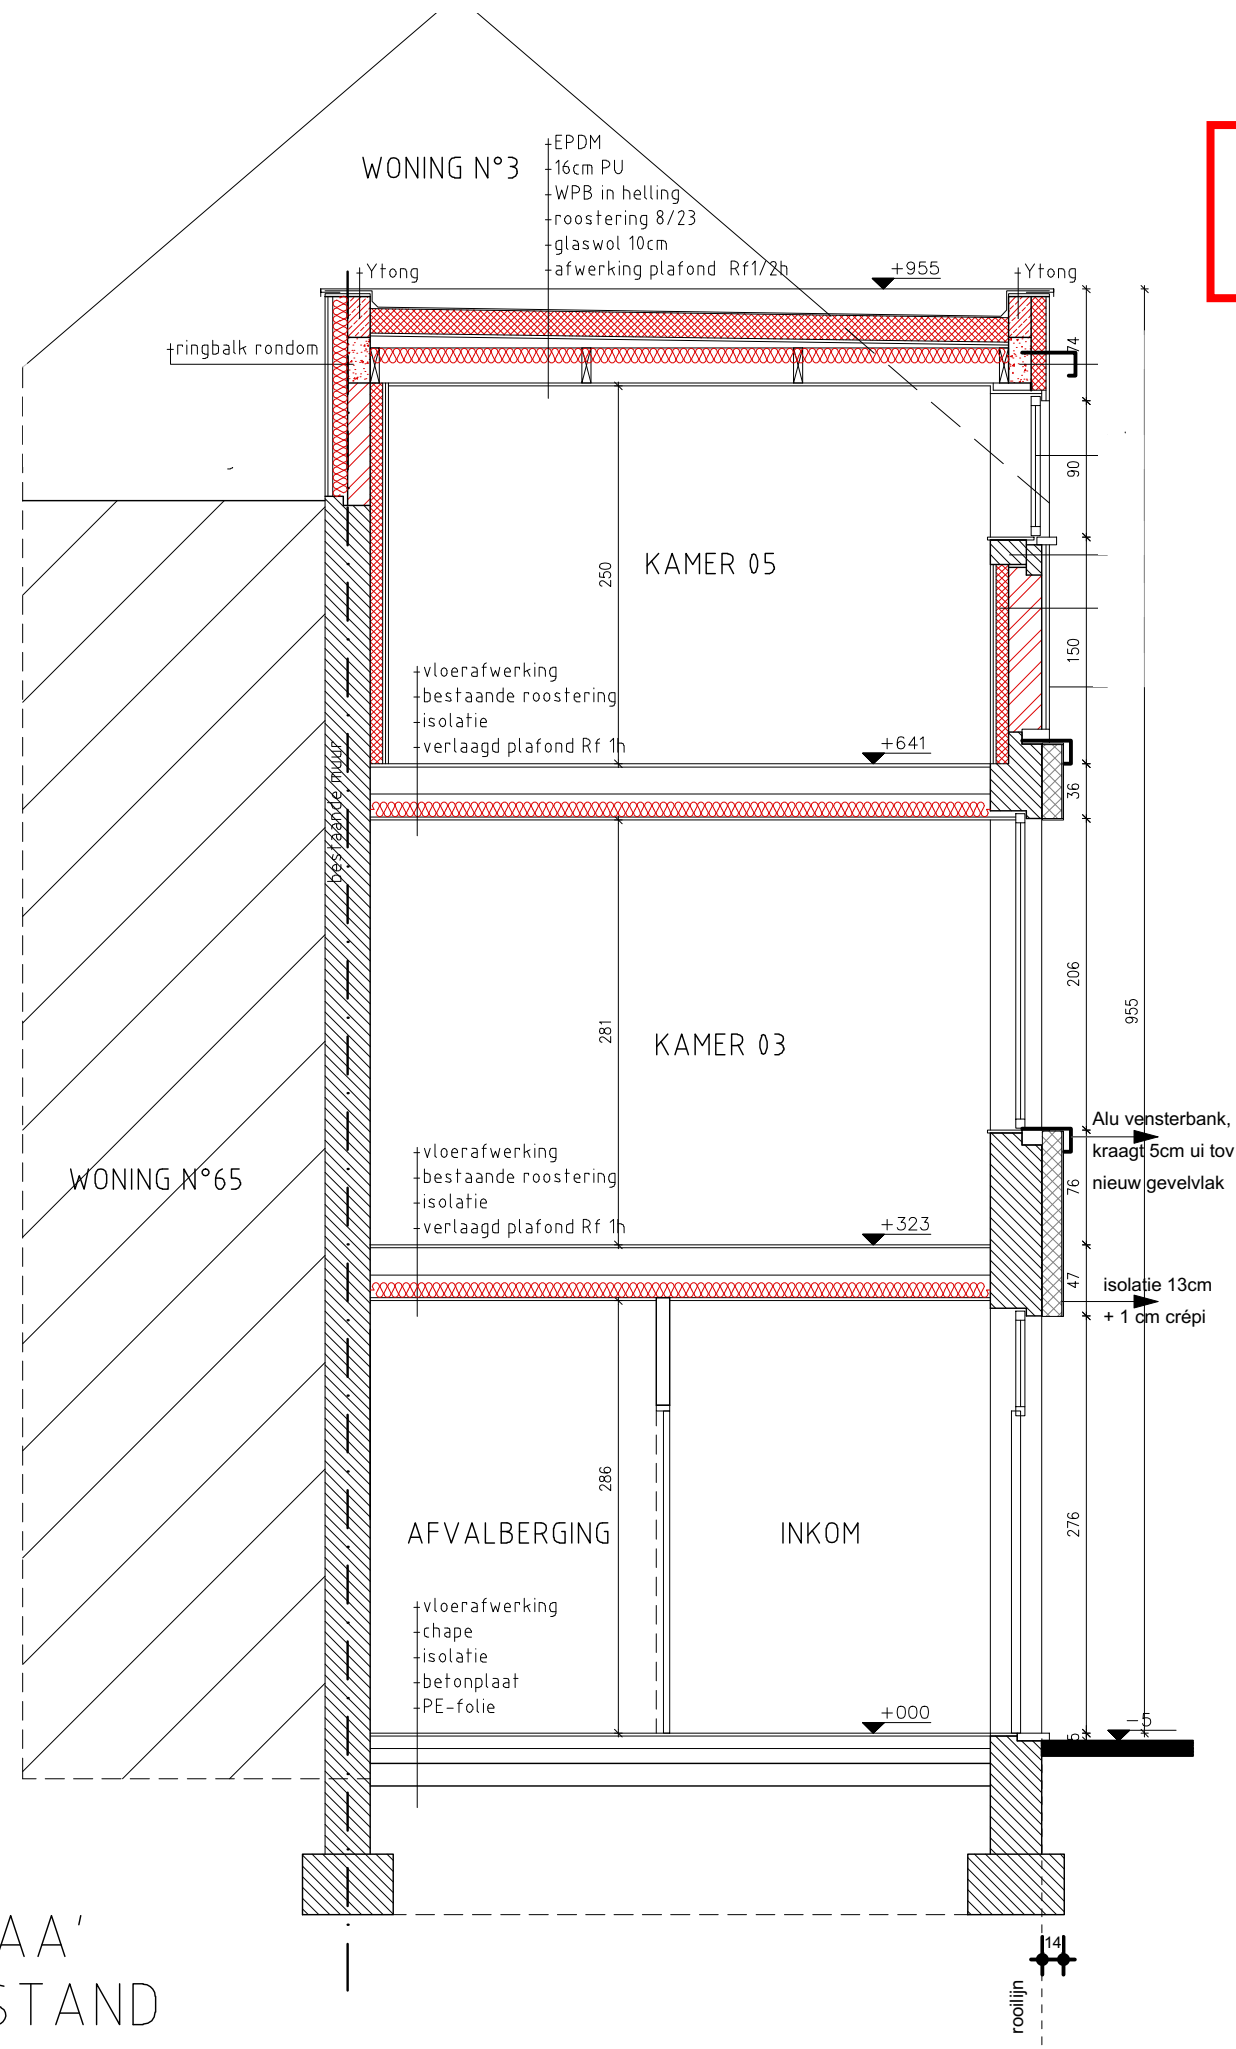

GEVELMATERIALEN

NIEUWE TOESTAND

- ① Gevelbekleding trespa zwarte tint
- ② buitenschrijnwerk , pvc, zwarte tint
- ③ Alu vensterbank, zwarte tint
- ④ Dorpel Arduin
- ⑤ crepi, witte tint
- ⑥ sokkelcrepi, grijze tint

**ZIE BIJZONDERE
VOORWAARDE(N)**

DOORSNEDE AA'
NIEUWE TOESTAND
SCHAAL 1/50