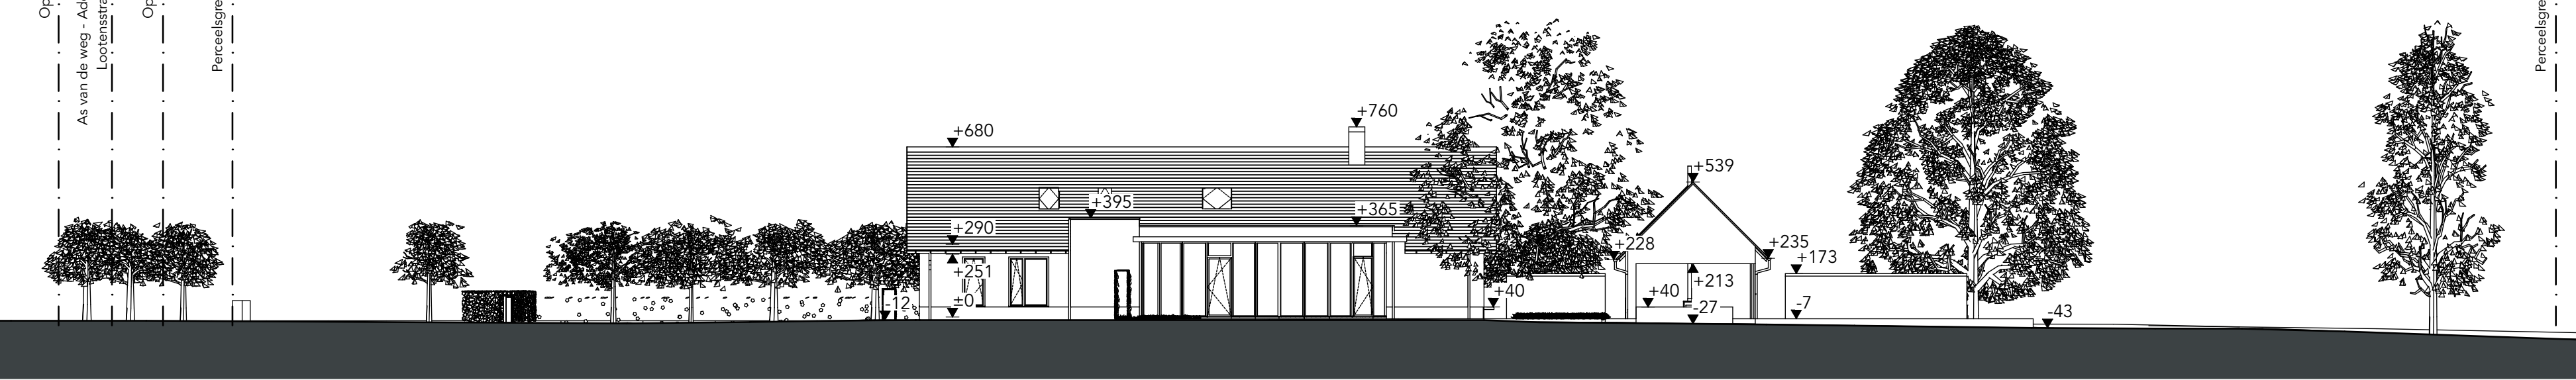

Oprit
 As van de weg - Adolf
 Lootensstraat
 Oprit
 Perceelsgrens

Perceelsgrens

Alle maten dienen ter plaatse te worden nagemeten.

ligging	Adolf Lootensstraat 36 9031 Drogen
dossiernummer	23120

plan	Terreinprofiel
schaal	1:200
onderwerp	Verbouwen van een ééngesinswoning - N