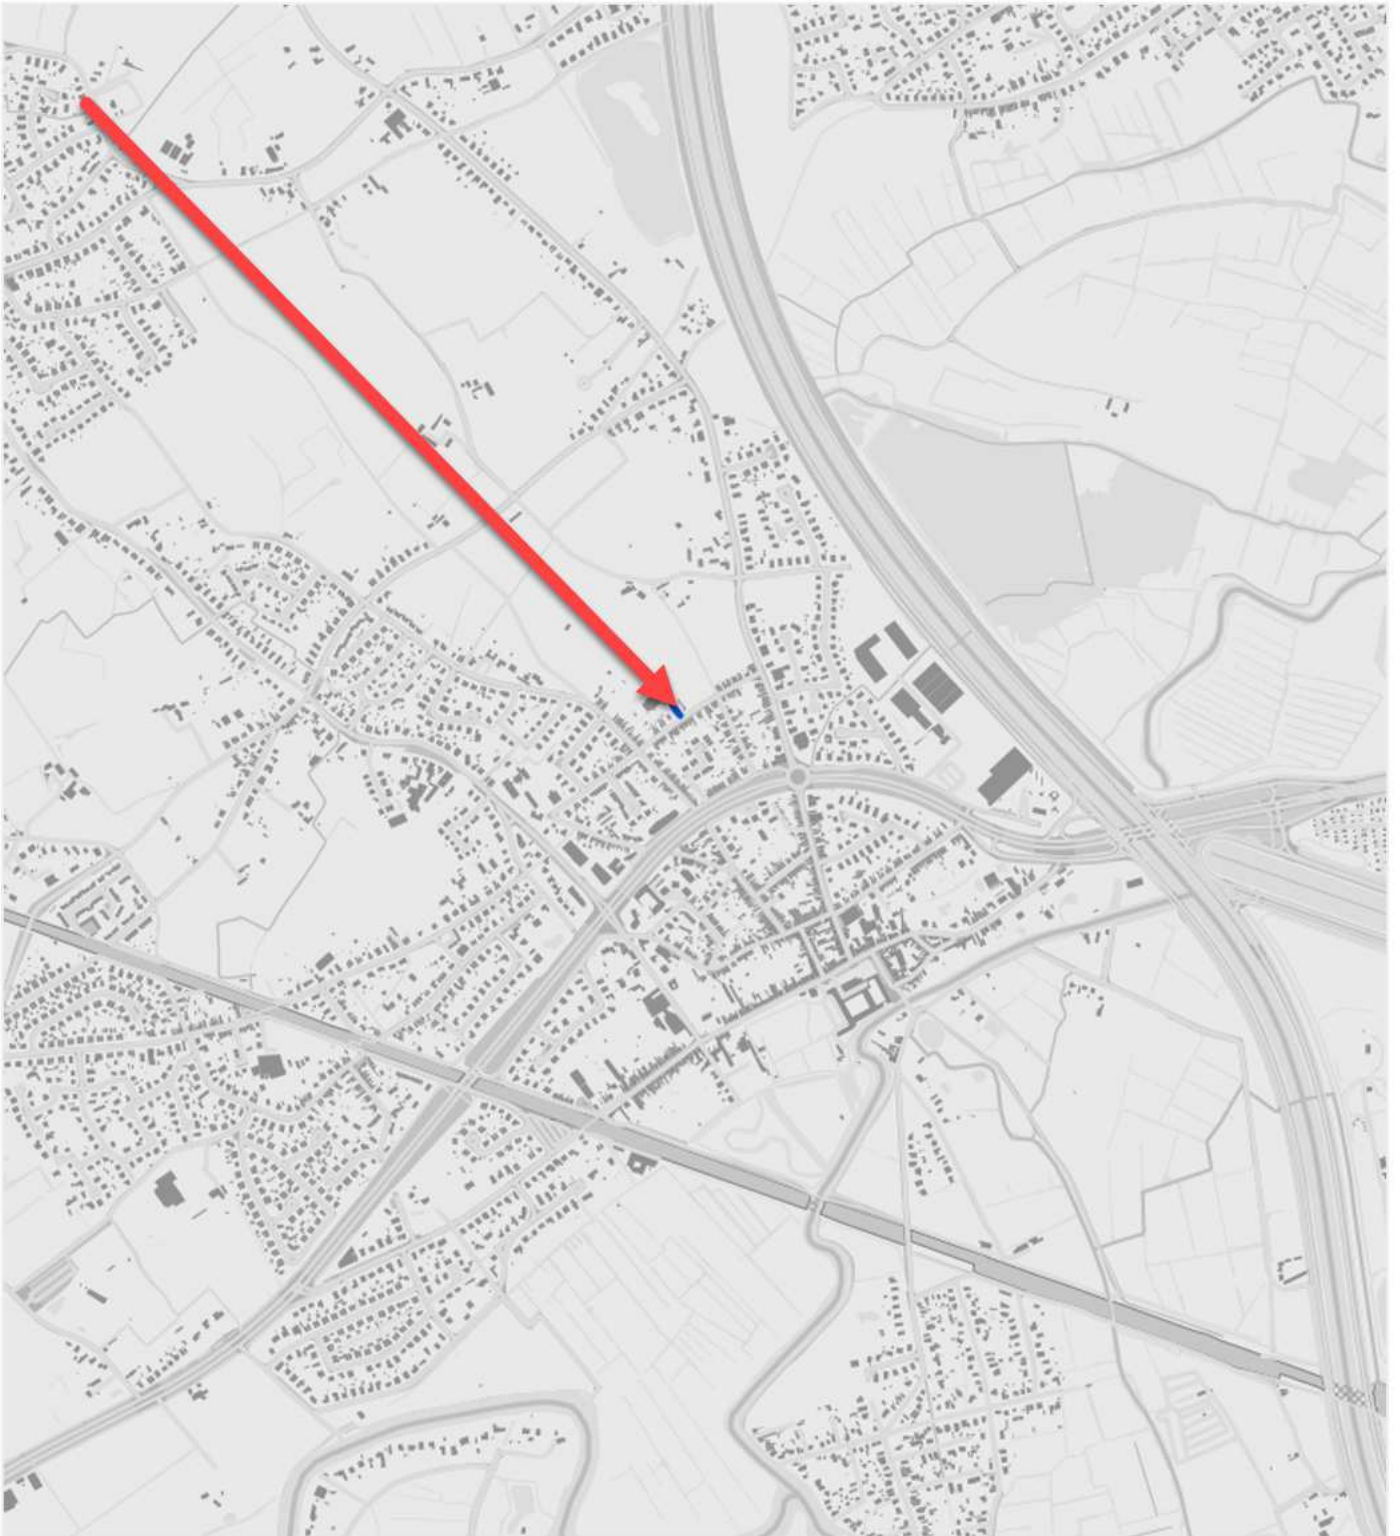

LIGGINGSPLAN

Gent, afdeling 27 (Drongen), sectie C, Nr. 444A4

bron: www.geopunt.be

DOSSIERNUMMER: 91002961