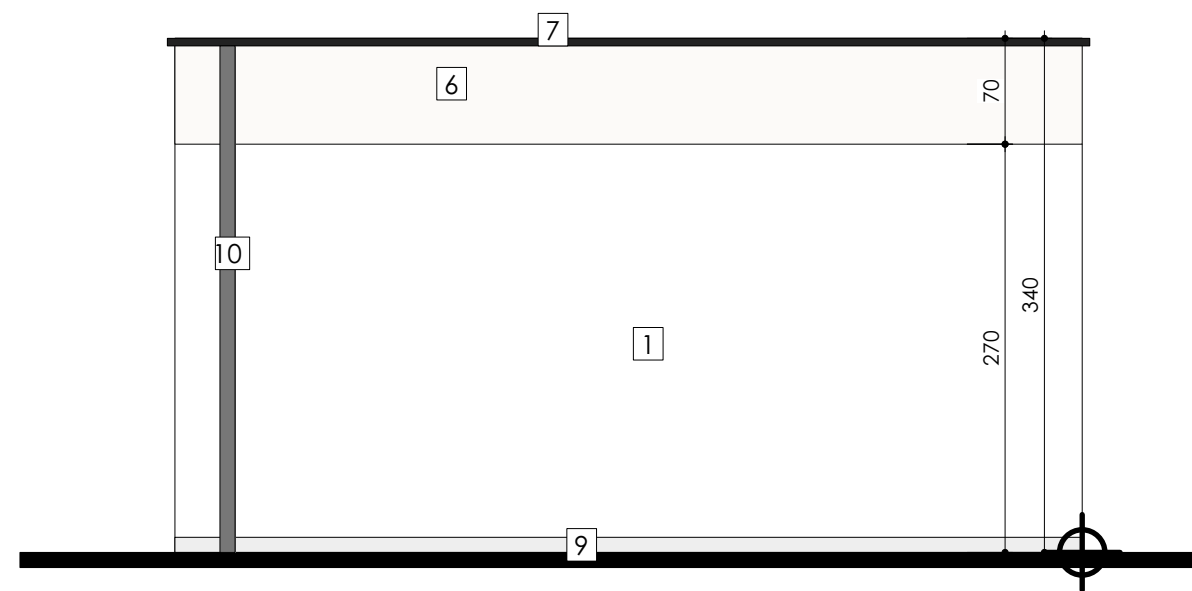

**ZIE BIJZONDERE
VOORWAARDE(N)**

Achtergevel tuinlounge met tuinberging - Nieuwe toestand
Schaal: 1:50