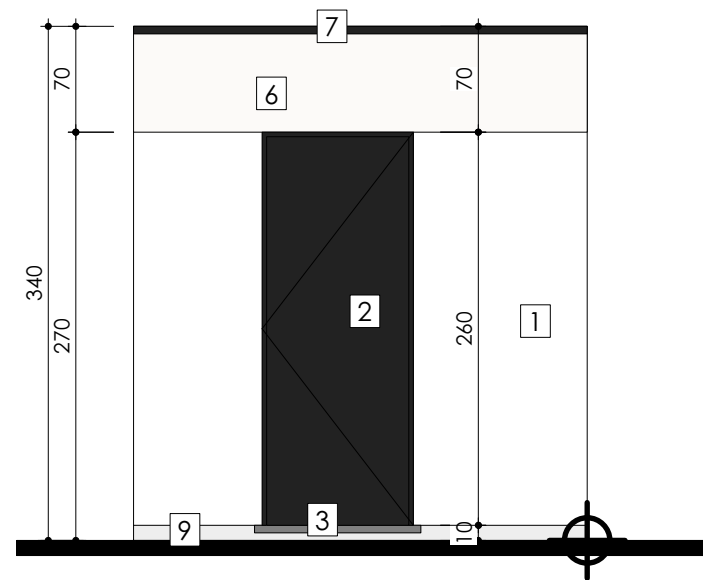

**ZIE BIJZONDERE
VOORWAARDE(N)**

Linker zijgevel Tuinlounge met tuinberging - Nieuwe toestand
Schaal: 1:50