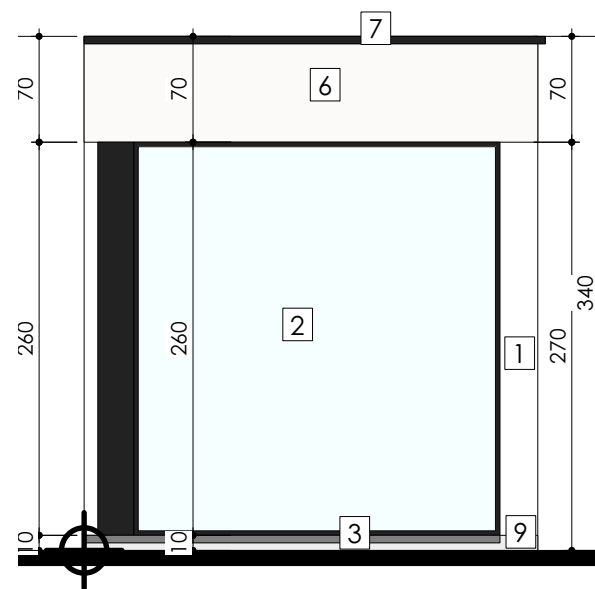

**ZIE BIJZONDERE
VOORWAARDE(N)**

 Rechter zijgevel tuinlounge met tuinberging - Nieuwe toestand
Schaal: 1:50