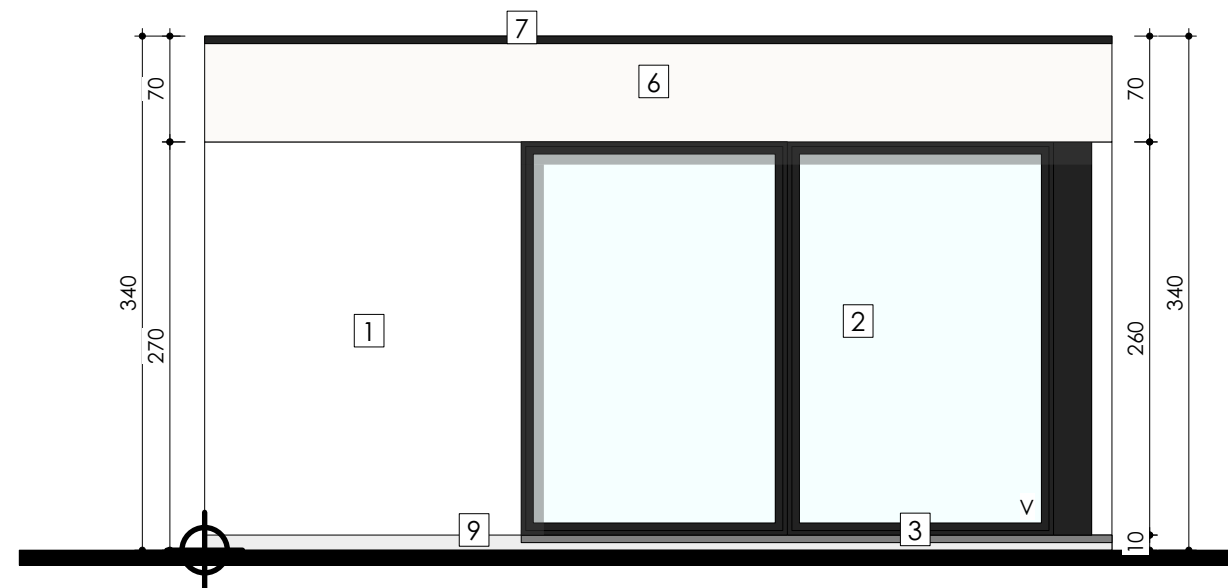

**ZIE BIJZONDERE  
VOORWAARDE(N)**

Voorgevel Tuinlounge met tuinberging - Nieuwe toestand  
Schaal: 1:50