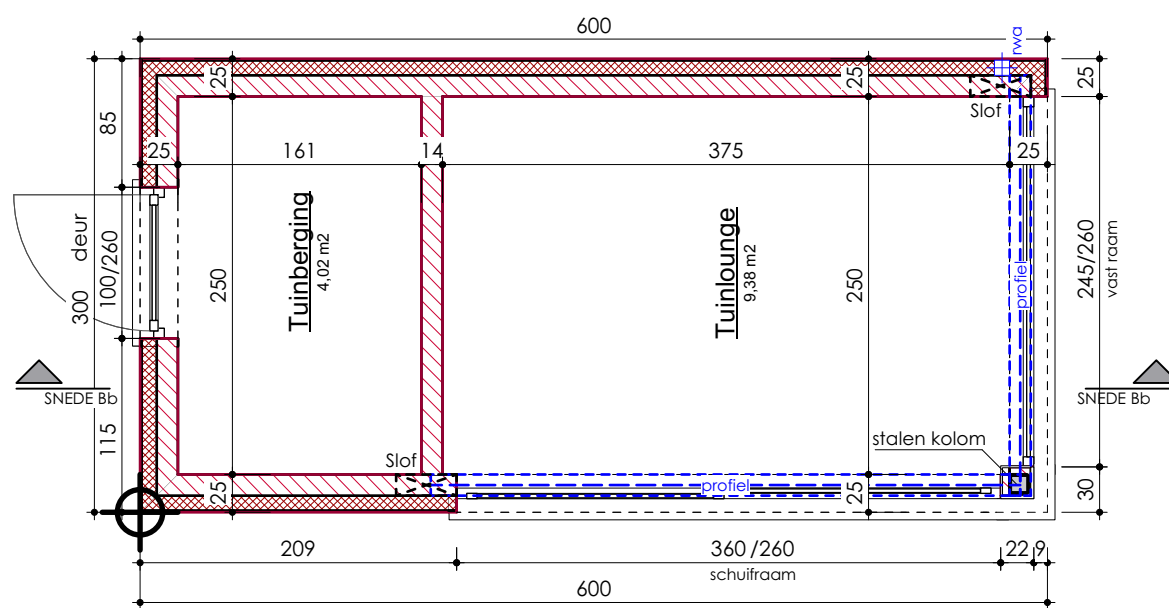

**ZIE BIJZONDERE
VOORWAARDE(N)**

Tuinlounge met tuinberging - Nieuwe toestand
Schaal: 1:50