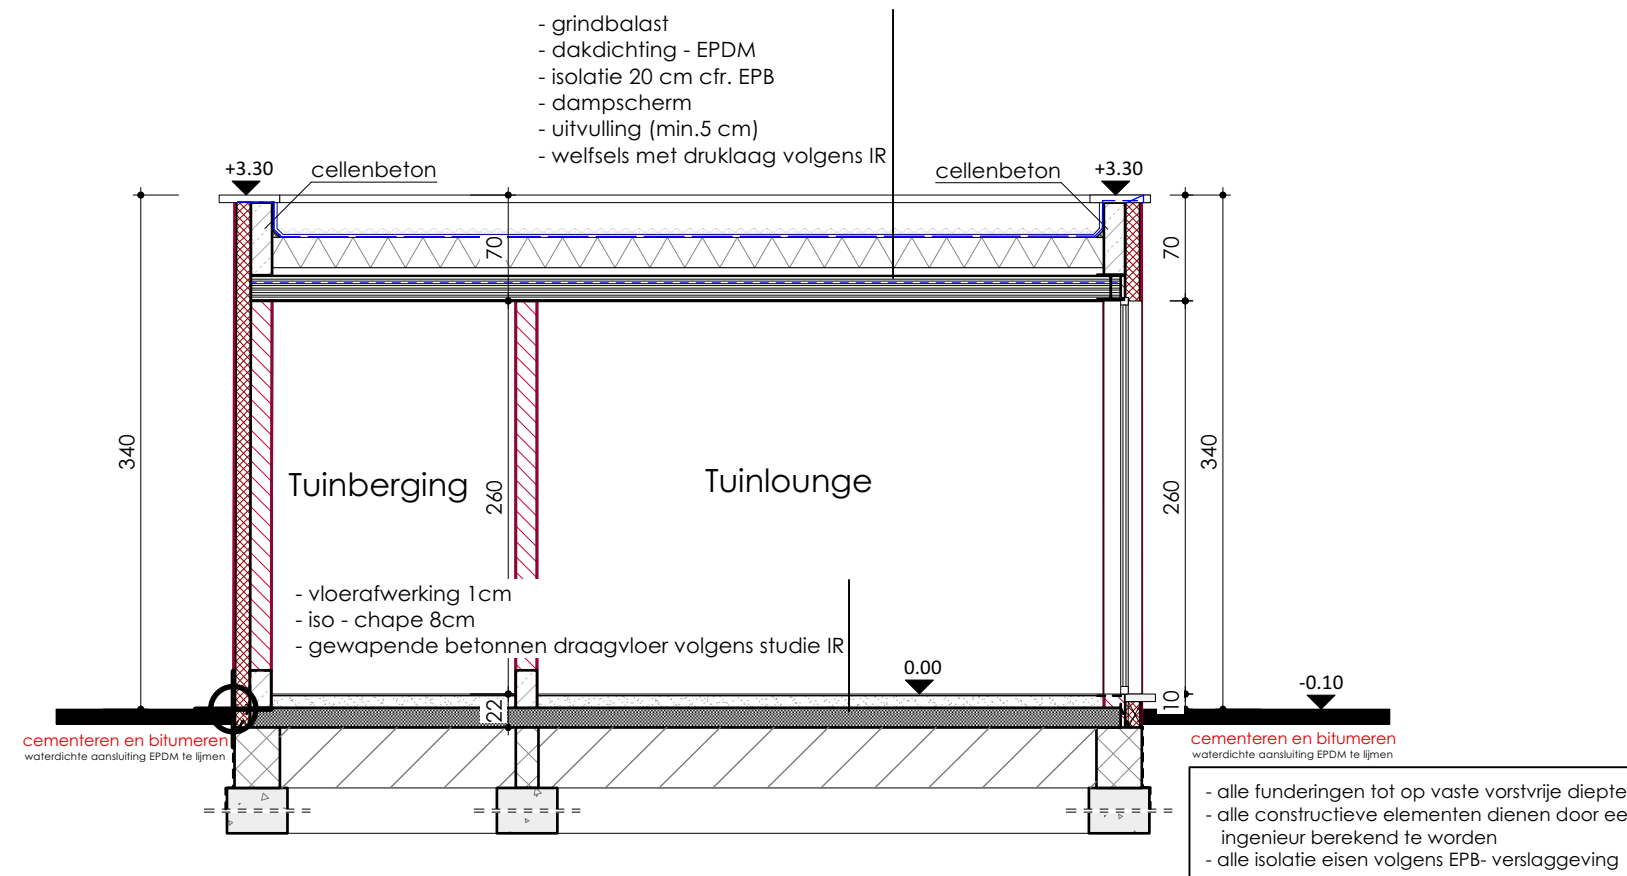

ZIE BIJZONDERE VOORWAARDE(N)

Snede Tuinlounge met tuinberging- Nieuwe toestand
Schaal: 1:50